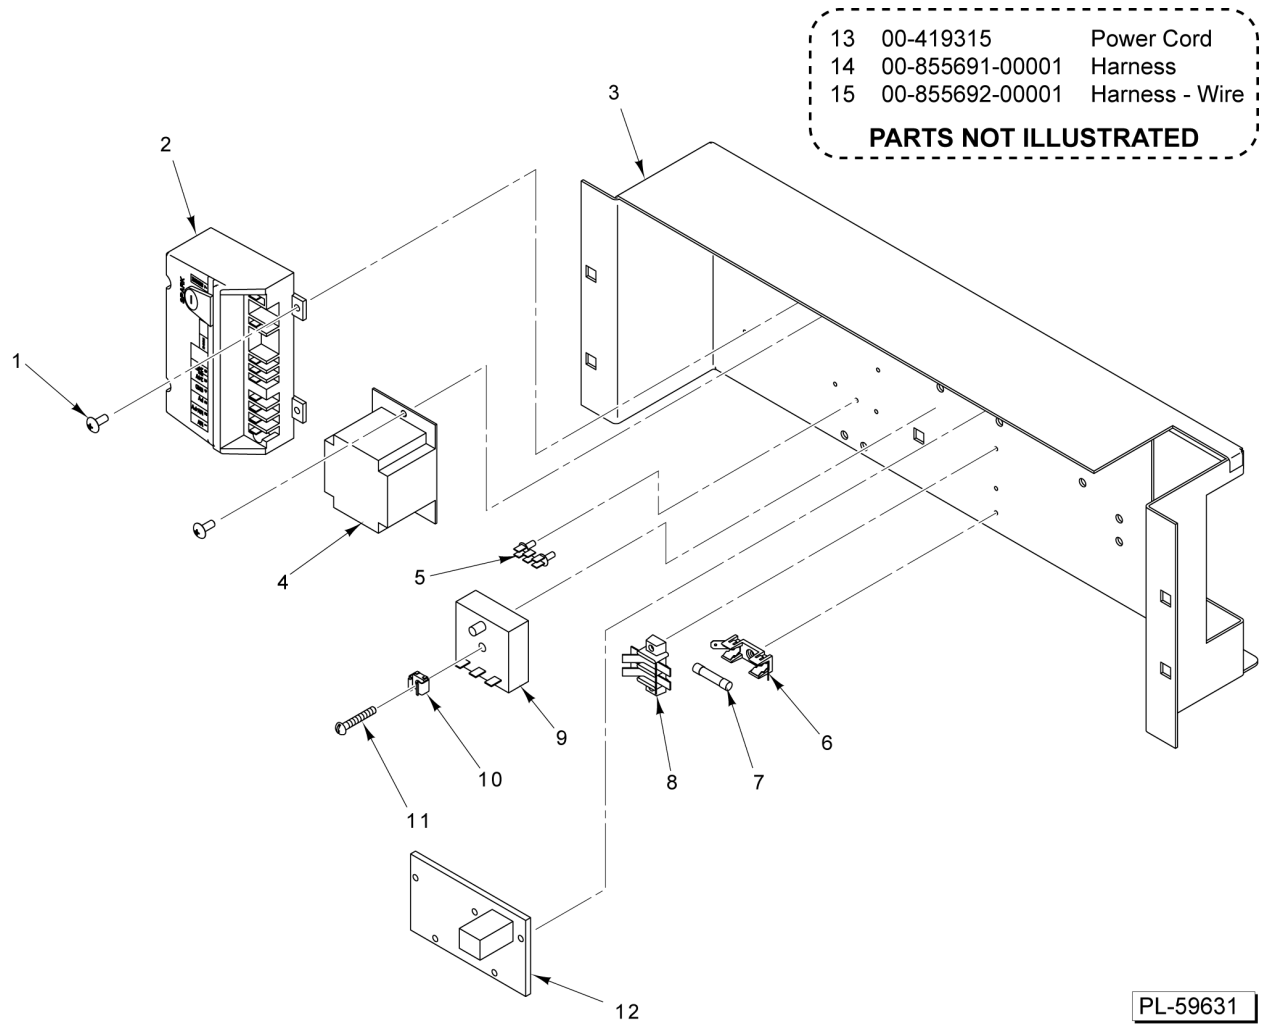

## CONTROLS

ILLUS. PL-59630	PART NO.	NAME OF PART	AMT.
1	00-854330-00001	Plug - Switch Hole.....	1
2	00-855677-00001	Switch - On/Off (Lighted).....	1
3	00-855795-00001	Gasket - Switch.....	1
4	00-855794-00001	Bezel - Switch.....	2
5	00-855796-00001	Gasket - Bezel.....	1
6	00-855695-00001	Light - Indicating (125 VAC).....	1
7	00-856773-00001	Knob - Timer.....	1
8	00-854693-00001	Shaft - Rotary Seal.....	1
9	00-856771-00002	Overlay - Control (Vulcan) (ML-138086).....	1
10	00-856771-00001	Overlay - Control (Vulcan) (ML-138085).....	1
11	00-913102-0176A	Kit - Timer (Incls Shaft Seal & Knob).....	1