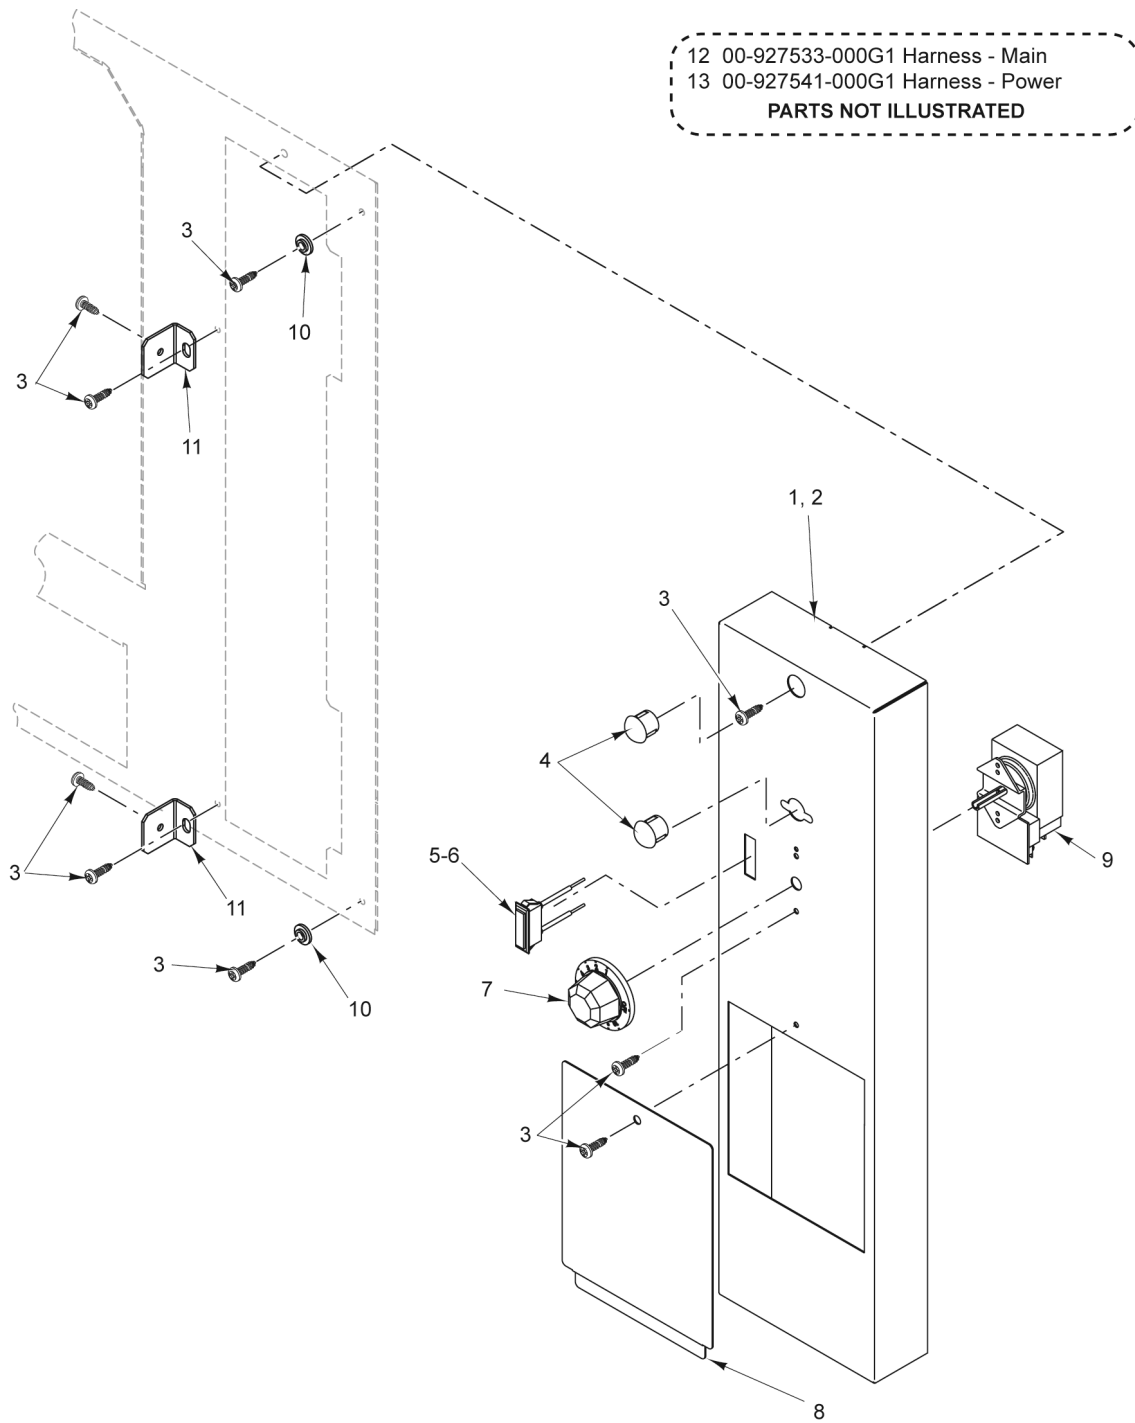

PL-65169

**OVEN CONTROLS
(480 V.)**

OVEN CONTROLS (480 V.)

ILLUS. PL-65169	PART NO.	NAME OF PART	AMT.
*1	00-927506	Panel - Control, Electric.....	1
**2	00-961562-EV480	Panel - Oven.....	1
3	00-730228	Self-Tapping Screw 10-24 x 1/2 Phil. Truss Hd.....	.AR
*4	00-928068-00001	Plug.....	2
5	00-428900-000G3	Light - Indicator.....	1
6	00-417876-00001	Resistor (300 K., 1/4 W.).....	1
7	00-418060-00002	Dial - Thermostat.....	1
8	00-927507	Door - Access.....	1
9	00-411506-00014	Thermostat (175-550 Deg. F).....	1
**10	00-961552	Washer - Shoulder.....	2
**11	00-961551	Bracket - Oven Panel.....	2
12	00-927533-000G1	Harness - Main (LH).....	1
13	00-927541-000G1	Harness - Power.....	1

* Before June 2017
** Starting June 2017