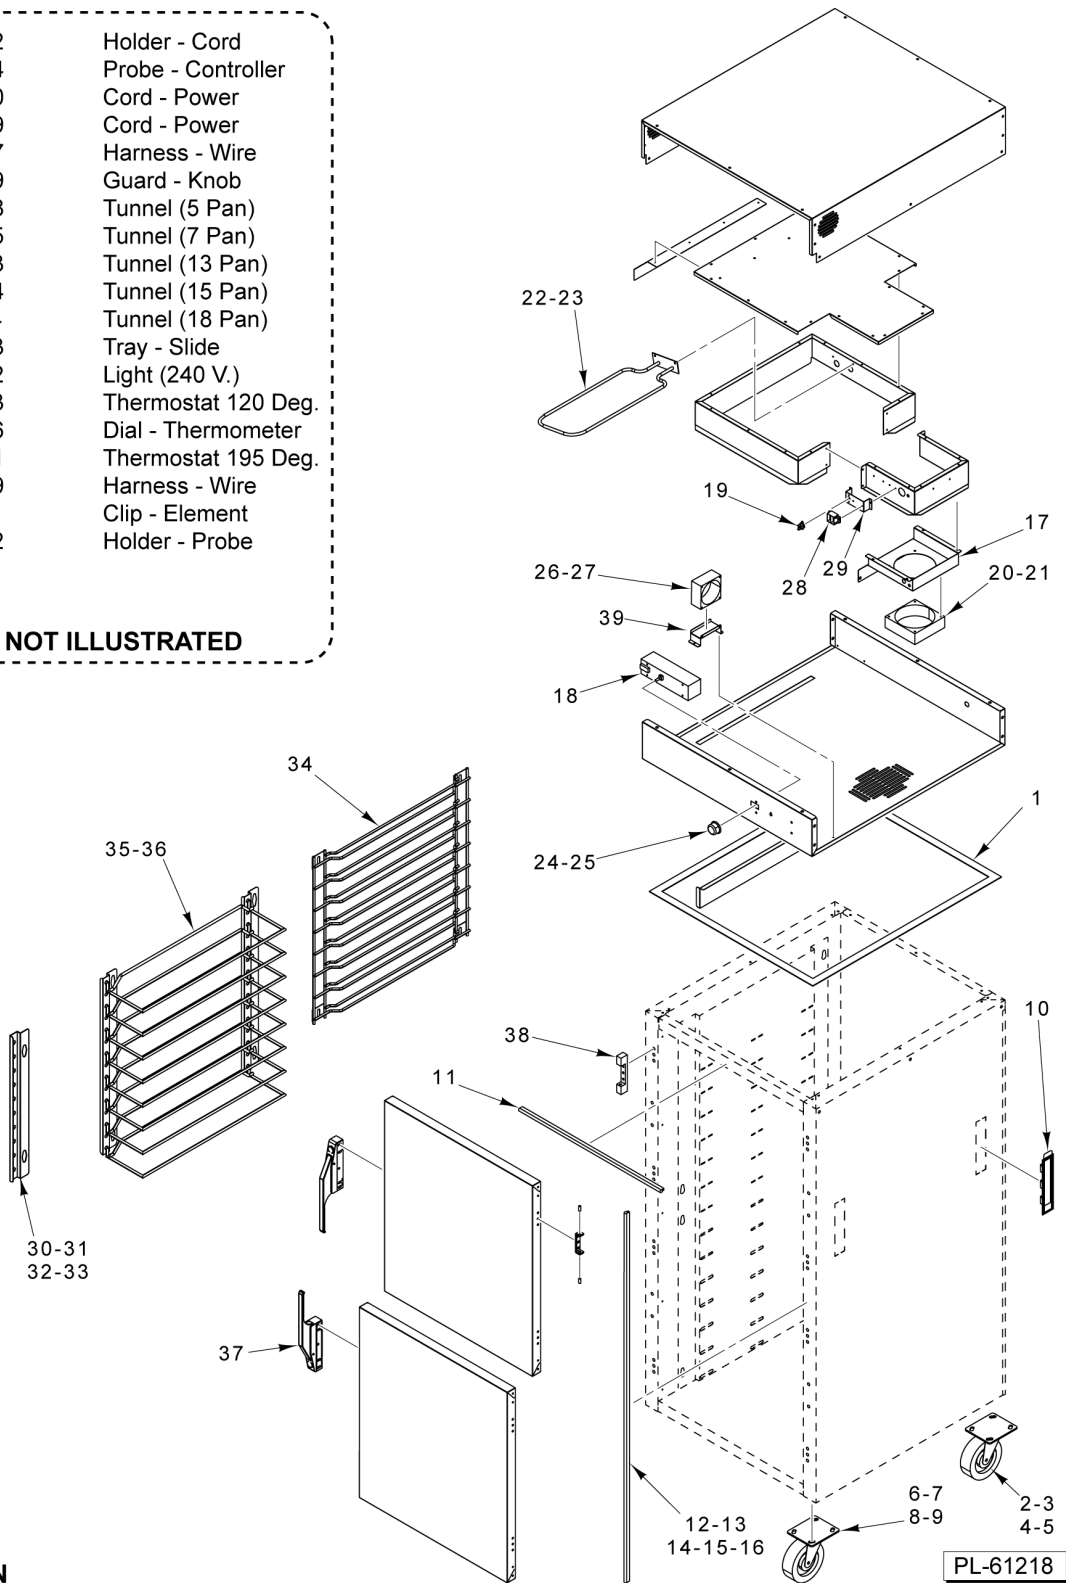

40	00-960532	Holder - Cord
41	00-960904	Probe - Controller
42	00-961640	Cord - Power
43	00-960539	Cord - Power
44	00-960797	Harness - Wire
45	00-961459	Guard - Knob
46	00-960938	Tunnel (5 Pan)
47	00-961205	Tunnel (7 Pan)
48	00-961083	Tunnel (13 Pan)
49	00-960944	Tunnel (15 Pan)
50	00-961174	Tunnel (18 Pan)
51	00-960753	Tray - Slide
52	00-960672	Light (240 V.)
53	00-960743	Thermostat 120 Deg.
54	00-960736	Dial - Thermometer
55	00-960741	Thermostat 195 Deg.
56	00-960799	Harness - Wire
57	00-961113	Clip - Element
58	00-961372	Holder - Probe

PARTS NOT ILLUSTRATED

VBP15 SHOWN

CABINET (VBP/VHP/VPT)