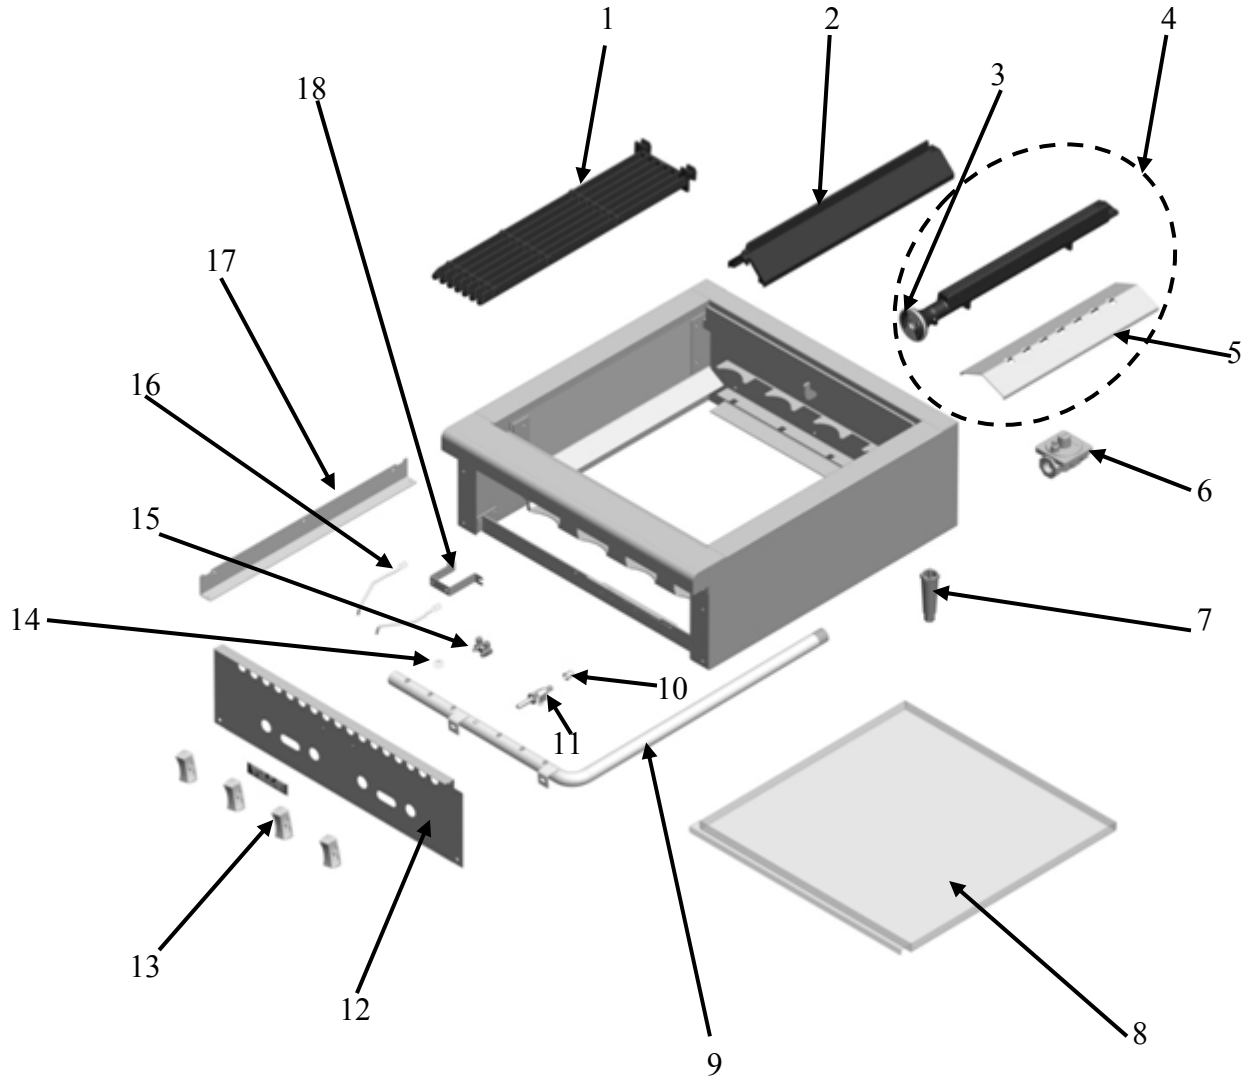

VCRBxx / WCRBxx Charbroiler Components

VCRBxx / WCRBxx Charbroiler Components

ILLUS.	PART NO	NAME OF PART	25"	36"	47"
1	00-710424	7-RIB CAST IRON GRATE.....	4.....	6.....	8.....
2	00-498944	CAST IRON RADIANT	4.....	6.....	8.....
3	00-498925-00003	AIR SHUTTER.....	4.....	6.....	8.....
4	00-498924-0000A	CAST IRON BURNER ASSEMBLY (INCL. BURNER, SHUTTER, REFLECTOR AND REFLECTOR WIRE).....	4.....	6.....	8.....
5	00-498924-00001	BURNER BOTTOM REFLECTOR.....	4.....	6.....	8.....
	00-498924-00002	REFLECTOR WIRE.....	4.....	6.....	8.....
6	00-498871-00120	CONVERTIBLE PRESSURE REGULATOR....	1.....	1.....	1.....
7	00-498953	4" LEG WITH 3/8" STUD.....	4.....	4.....	4.....
8	00-498923-0024A	24" CRUMB TRAY W/A.....	1.....	N/A.....	2.....
	00-498923-0036A	36" CRUMB TRAY W/A.....	N/A.....	1.....	N/A.....
9	00-498918-0025A	25" MANIFOLD W/A.....	1.....	N/A.....	N/A.....
	00-498918-0036A	36" MANIFOLD W/A.....	N/A.....	1.....	N/A.....
	00-498918-0047A	47" MANIFOLD W/A.....	N/A.....	N/A.....	1.....
10	00-719951-00050	# 50, ORIFICE HOOD (NAT. GAS).....	4.....	6.....	8.....
	00-719951-00056	# 56, ORIFICE HOOD (LP. GAS).....	4.....	6.....	8.....
11	00-719221	A18-318 x 1/8" NPT GAS VALVE.....	4.....	6.....	8.....
12	00-498922-00025	25" FRONT PANEL.....	1.....	N/A.....	N/A.....
	00-498922-00036	36" FRONT PANEL.....	N/A.....	1.....	N/A.....
	00-498922-00047	47" FRONT PANEL.....	N/A.....	N/A.....	1.....
13	00-413157-00001	VULCAN GRIDDLE KNOB.....	4.....	6.....	8.....
14	00-719363	1/8" NPT COUNTERSINK PLUG.....	1.....	1.....	1.....
15	00-719190	1/8NPT X1/4CC DOUBLE PILOT VALVE....	2.....	3.....	4.....
16	00-498939-0001A	RIGHT PILOT TUBE ASSEMBLY.....	2.....	3.....	4.....
	00-498939-0002A	LEFT PILOT TUBE ASSEMBLY.....	2.....	3.....	4.....
17	00-498927	CRUMB TRAY GUIDE.....	2.....	2.....	2.....
	00-498930-0000A	48" CRUMB TRAY GUIDE.....	N/A.....	N/A.....	1.....
18	00-498938	PILOT BRACKET.....	2.....	3.....	4.....