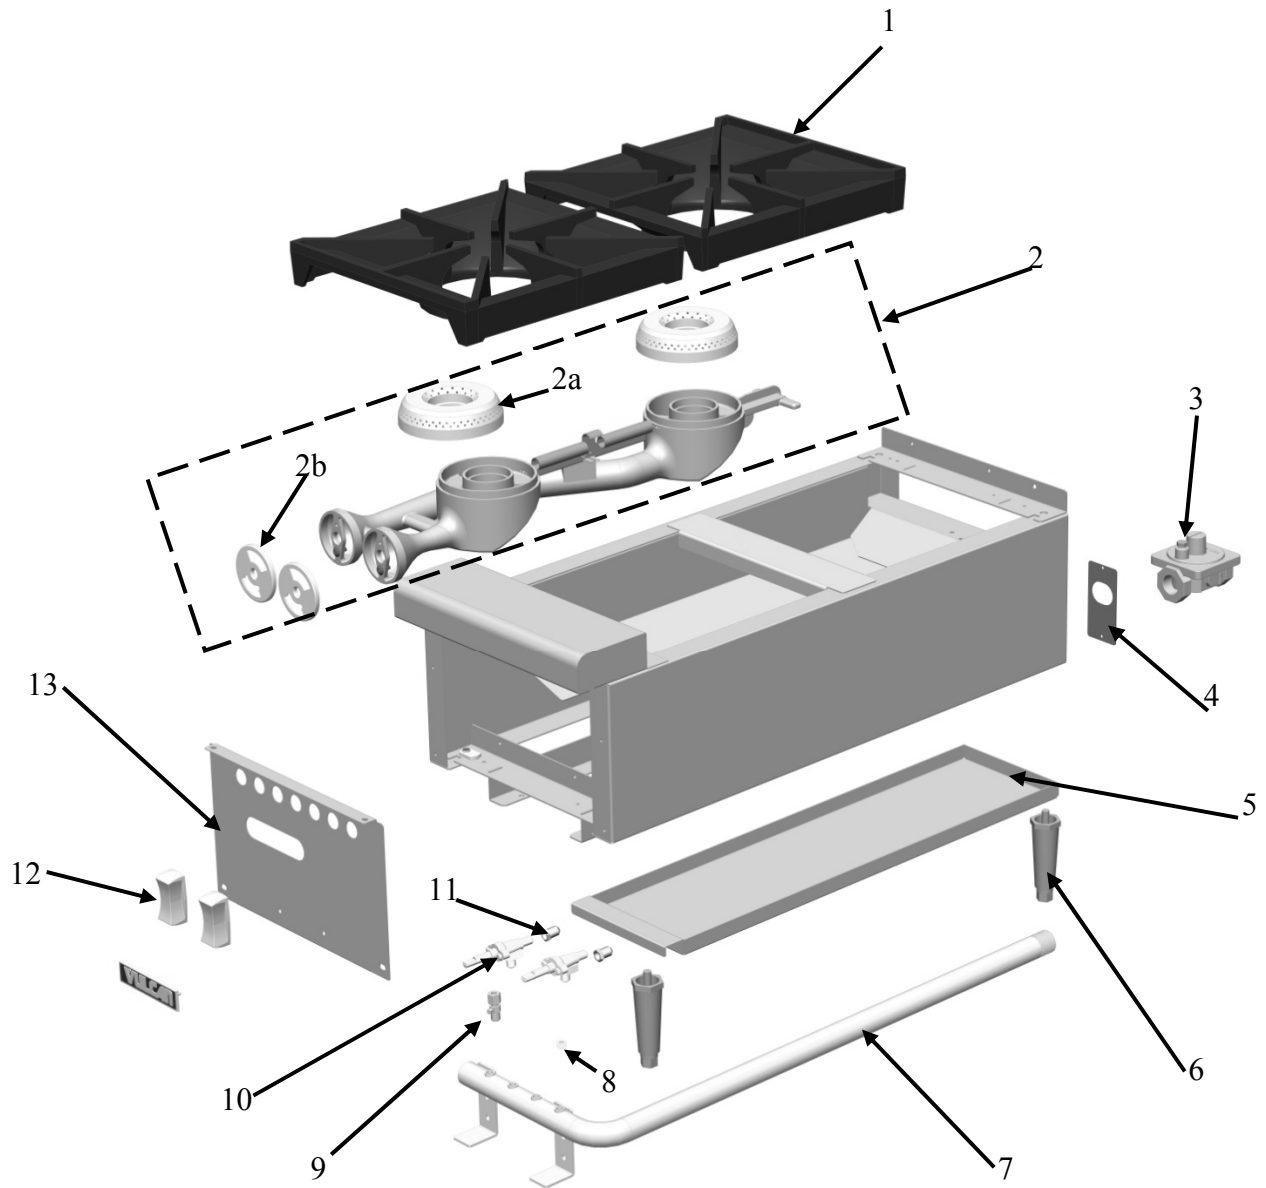

VCRHxx / WCRHxx Hotplate Components

VCRHxx / WCRHxx Hotplate Components

ILLUS.	PART NO	NAME OF PART	12"	24"	36"
1	00-925000	WOLF FRONT GRATE.....	2.....	4.....	6.....
2	00-763209-000A1	BURNER ASSEMBLY.....	1.....	2.....	3.....
2a	00-417608-00002	BURNER HEAD.....	2.....	4.....	6.....
2b	00-719329	AIR SHUTTER.....	2.....	4.....	6.....
3	00-498871-00120	CONVERTIBLE PRESSURE REGULATOR....	1.....	1.....	N/A.....
	00-498871-00160	CONVERTIBLE PRESSURE REGULATOR....	N/A.....	N/A.....	1.....
4	00-498908	REAR MANIFOLD BRACKET.....	1.....	1.....	1.....
5	00-498910-0006A	6" CRUMB TRAY W/A.....	1.....	N/A.....	N/A.....
	00-498910-0015A	15" CRUMB TRAY W/A.....	N/A.....	N/A.....	2.....
	00-498910-0018A	18" CRUMB TRAY W/A.....	N/A.....	1.....	N/A.....
6	00-498953	4" LEG WITH 3/8" STUD.....	4.....	4.....	4.....
7	00-498906-0012A	12" MANIFOLD W/A.....	1.....	N/A.....	N/A.....
	00-498906-0024A	24" MANIFOLD W/A.....	N/A.....	1.....	N/A.....
	00-498906-0036A	36" MANIFOLD W/A.....	N/A.....	N/A.....	1.....
8	00-719363	1/8" NPT COUNTERSINK PLUG.....	1.....	1.....	1.....
9	00-719179	1/8NPT X1/4CC SINGLE PILOT VALVE.....	1.....	2.....	3.....
10	00-719221	A18-318 x 1/8" NPT GAS VALVE.....	2.....	4.....	6.....
11	00-719951-00042	# 42, ORIFICE HOOD (NAT. GAS).....	2.....	4.....	6.....
	00-719951-00053	# 53, ORIFICE HOOD (LP. GAS).....	2.....	4.....	6.....
12	00-413157-00001	VULCAN GRIDDLE KNOB.....	2.....	4.....	6.....
13	00-498905-00012	12" FRONT PANEL.....	1.....	N/A.....	N/A.....
	00-498905-00024	24" FRONT PANEL.....	N/A.....	1.....	N/A.....
	00-498905-00036	36" FRONT PANEL.....	N/A.....	N/A.....	1.....
ITEMS NOT SHOWN					
	00-925017-A	PILOT TUBE ASSEMBLY.....	1.....	2.....	3.....