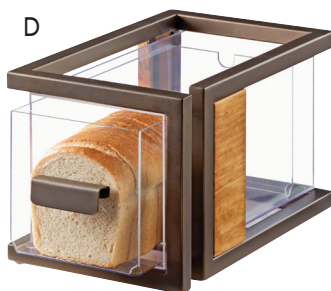

# SIERRA collection

**A. SIERRA COMPACT PASTRY DRAWER**  
ITEM 3930-84 | 24Wx24Dx10¼H

**B. SIERRA PASTRY DRAWER**  
ITEM 3928-84 | 22½Wx14½Dx7½H

**C. SIERRA 2 TIER DISPLAY CASE**  
Available In Self Or Attendant Serve.  
ITEM 3931-84 | 19Wx22Dx18½H  
ITEM 3931-S-84 | 19Wx22Dx18½H

**D. SIERRA SINGLE BREAD DRAWER**  
ITEM 3927-84 | 8Wx12¾Dx8H

**E. SIERRA MERCHANDISERS**  
ITEM 3494-2-84 | 12Wx12Dx21H  
ITEM 3494-3-84 | 12Wx12Dx31H

**F. SIERRA ANGLED MERCHANDISER**  
ITEM 3448-84 | 15¾Wx17Dx13H