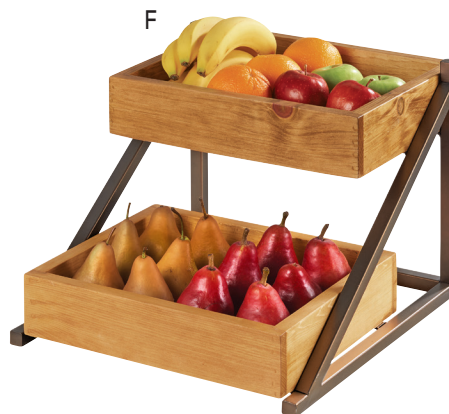

# SIERRA collection

**A. SIERRA COMPACT PASTRY DRAWER**  
ITEM 3930-84 | 24Wx24Dx10¼H

**B. SIERRA PASTRY DRAWER**  
ITEM 3928-84 | 22½Wx14½Dx7½H

**C. SIERRA 2 TIER DISPLAY CASE**  
Available In Self Or Attendant Serve.  
ITEM 3931-84 | 19Wx22Dx18½H  
ITEM 3931-S-84 | 19Wx22Dx18½H

**D. SIERRA SINGLE BREAD DRAWER**  
ITEM 3927-84 | 8Wx12¾Dx8H

**E. SIERRA MERCHANDISERS**  
ITEM 3494-2-84 | 12Wx12Dx21H  
ITEM 3494-3-84 | 12Wx12Dx31H

**F. SIERRA ANGLED MERCHANDISER**  
ITEM 3448-84 | 15¾Wx17Dx13H