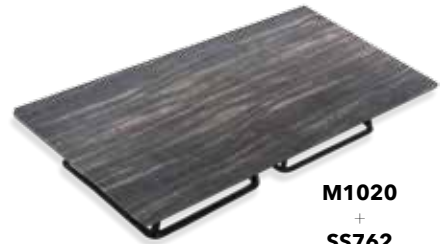

M1020
+
SS762