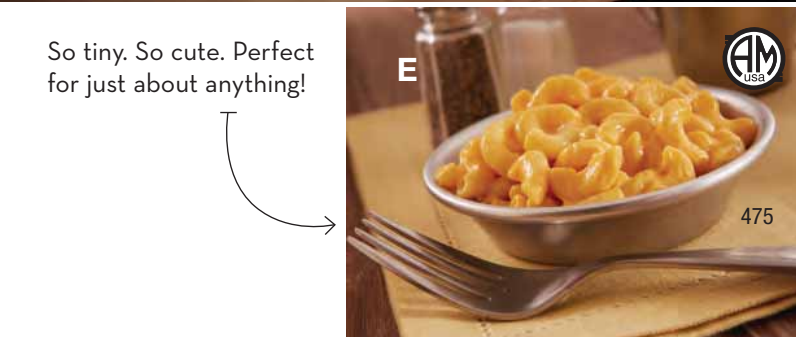

C) Stainless Steel Pie Pans

Item No.	Description	Pack	Cu. Ft.	Wt.	List Price
918SS	9 1/8" Top OD x 7 7/8" ID x 6 7/8" Bottom ID x 1" Deep (23.2 x 20 x 17.5 x 2.5 cm)	48	0.70	25	25.40 Ea
1187SS	10 1/8" Top OD x 9" ID x 8 1/8" Bottom ID x 3/4" Deep (25.7 x 22.9 x 20.6 x 1.9 cm)	48	0.85	37	24.00 Ea
1300SS	13 1/8" Top OD x 11 7/8" ID x 10 3/4" Bottom ID x 7/8" Deep (33.3 x 30.2 x 27.3 x 2.2 cm)	24	1.39	22	30.00 Ea

D) Aluminum Serving Pans

Item No.	Description	Pack	Cu. Ft.	Wt.	List Price
A2010	10" Top ID x 9 9/16" Bottom ID x 1/2" Deep (25.4 x 24.4 x 1.3 cm)	24	0.46	14	7.40 Ea
A2012	12" Top ID x 11 1/8" Bottom ID x 1/2" Deep (30.5 x 29.5 x 1.3 cm)	24	0.67	18	8.60 Ea
1188	9" Top OD x 10" Top ID x 7 3/4" Bottom ID x 1 1/4" Deep (22.9 x 25.4 x 19.7 x 3.2 cm)	24	0.67	26	9.80 Ea
1190	10" Top OD x 11 1/8" Top ID x 8 1/4" Bottom ID x 1 1/8" Deep (25.4 x 28.3 x 21 x 3.3 cm)	24	1.00	27	8.40 Ea
1200	10 7/8" Top OD x 11 1/8" Top ID x 9 1/8" Bottom ID x 1 1/8" Deep (27.6 x 30.2 x 23.2 x 3.3 cm)	24	0.67	26	9.80 Ea
1300	11 7/8" Top OD x 13 1/8" Top ID x 13 3/4" Bottom ID x 7/8" Deep (30.2 x 33.3 x 34.9 x 2.2 cm) (not shown)	24	0.91	28	10.50 Ea

E) Mini Aluminum Pie Pan

Item No.	Description	Pack	Cu. Ft.	Wt.	List Price
475	4 3/8" Dia. x 1" Deep (11.1 cm x 2.5 cm)	48	0.30	3	6.00 Ea

So tiny. So cute. Perfect for just about anything!