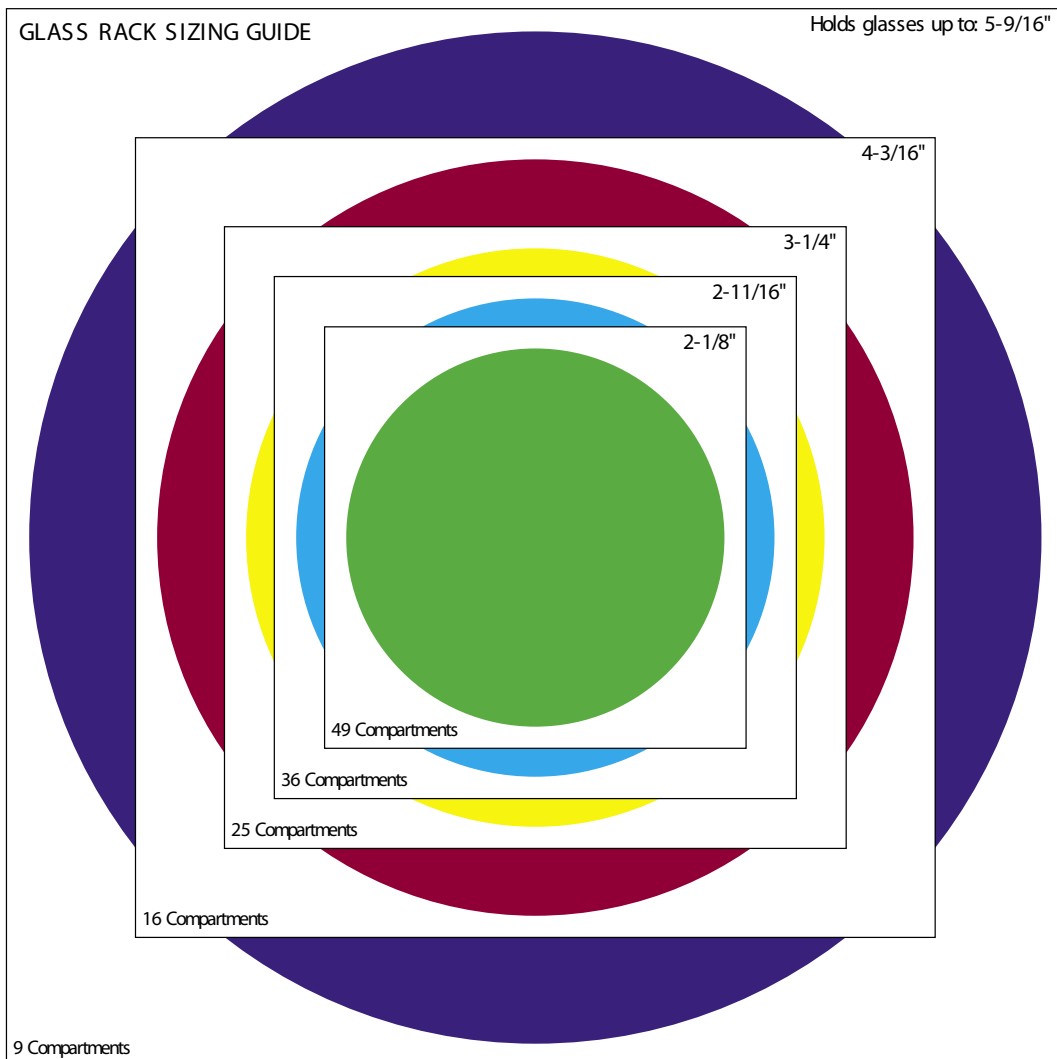

For glasses with a maximum diameter exceeding 6", Carlisle FoodService Products recommends using the RTP peg rack. The RTP peg rack can be custom ordered to accommodate any glass height.

Please contact a Carlisle FoodService Products customer service representative to place your order, or for more information about building the ideal rack for your needs.