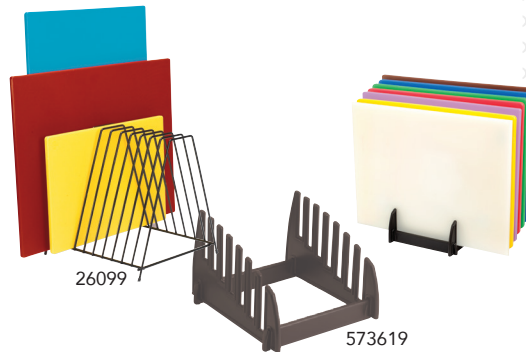

DIM: 6 x 10 x 0.5" / 15.2 x 25.4 x 1.3 cm

With Handle | Con mango

ITEM #	COLOR
57360601	White   Blanco

**High Density, White**

½" Thick. Made in USA.

**Alta densidad, blanca**

½" de espesor. Hecho en los EE. UU.

ITEM #	DIM
PER69	6" x 9" x 0.5" / 5.2 x 22.9 x 1.3 cm
PER1218	12" x 18" x 0.5" / 30.5 x 45.7 x 1.3 cm
PER1520	15" x 20" x 0.5" / 38.1 x 50.8 x 1.3 cm
PER1824	18" x 24" x 0.5" / 45.7 x 62 x 1.3 cm

**6 pack | piezas**

One color each: Blue, Brown, Green, Red, White & Yellow | Un color cada uno: Azul, Marrón, Verde, Rojo, Blanco, Amarillo

ITEM #	PER1520AST
	15 x 20 x 0.5" 38.1 x 50.8 x 1.3 cm

**Cutting Board Storage**

Steel construction with black powder coat finish. Holds ten (10) boards up to 1" thick.

**Guarda tablas**

Con espacio para 10 tablas de hasta 1 pulgada de espesor. De acero con acabado en pintura negra en polvo hasta 1" de espesor.

ITEM #	DIM
26099	12 x 11.5 x 11" 30.4 x 29.2 x 27.9 cm

**Collapsible plastic. Seven (7) slots. Plástico plegable. Siete (7) ranuras.**