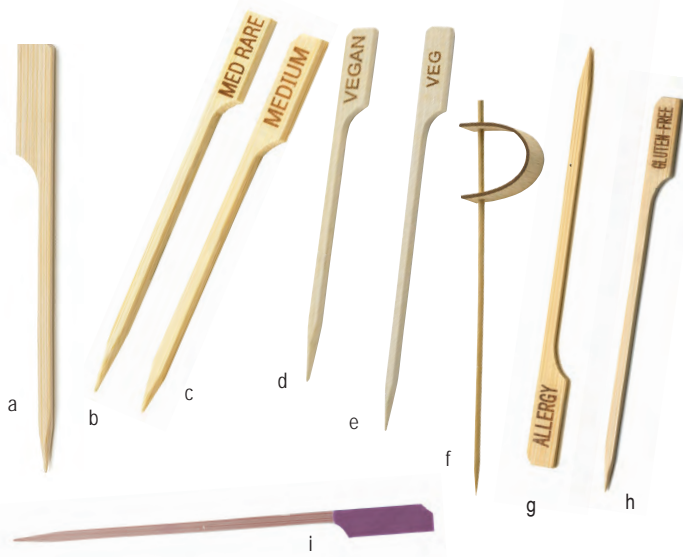

PICK A Paddle SERVE A Boat

BAMBOO PADDLE PICKS

Item #	Description	Min Order/ Case Pack
PADDLE PICK (100 PER POLYBAG)		
a. BAMP35	3½" Paddle	12 pk
BAMP45	4½" Paddle	12 pk
BAMP7	7" Paddle	12 pk
PADDLE PICKS, TEMPERATURE (100 PER POLYBAG)		
RARE	3½" "Rare" Paddle Pick	12 pk
b. MEDRARE	3½" "Medium Rare" Paddle Pick	12 pk
c. MEDIUM	3½" "Medium" Paddle Pick	12 pk
MEDWELL	3½" "Medium Well" Paddle Pick	12 pk
WELLDONE	3½" "Well Done" Paddle Pick	12 pk
PADDLE PICKS, VEGAN & VEGETARIAN (100 PER POLYBAG)		
d. BAMP35VG	3½" Vegan Paddle Pick	12 pk
BAMP45VG	4½" Vegan Paddle Pick	12 pk
e. BAMP45V	4½" Veg Paddle Pick	12 pk
SWORD PICKS (50 PER BOX)		
f. BAMP545	4½" Sword Pick	12 pk
BAMP56	6" Sword Pick	12 pk
PADDLE PICKS, ALLERGY & GLUTEN FREE (100 PER POLYBAG)		
g. BAMP45A	4½" Allergy Paddle	12 pk
h. BAMP35G	3½" Gluten-Free Paddle	12 pk
BAMP5G	5" Gluten-Free Paddle	12 pk
PURPLE PADDLE PICKS (100 PER POLYBAG)		
i. BAMP45PR	4½" Paddle, Purple	12 pk

WOOD BOATS

Item #	Description	Capacity	Min Order/ Case Pack
BOATS, NATURAL-WOOD (50 PER BOX)			
j. BAMDB3	Mini, 3½ x 2"	1 oz	12 pk
BAMDB45	Small, 4¾ x 2½"	1½ oz	12 pk
k. BAMDB5	Medium, 5¼ x 3¾"	3 oz	12 pk
BAMDB65	Large, 6½ x 3½"	5 oz	12 pk
BAMDB8	Extra Large, 8 x 4"	8 oz	12 pk

BAMBOO DISHES

Item #	Description	Capacity	Min Order/ Case Pack
DISHES, NATURAL OR BLACK-BAMBOO (48 PER POLYBAG)			
l. BAMDRBAM2	Round, 2½" dia	½ oz	4 pk
m. BAMDRBK2	Round Black, 2½" dia	½ oz	4 pk
n. BAMDSBAM2	Square, 2½ x 2½"	½ oz	4 pk
o. BAMDSBK2	Square Black, 2½ x 2½"	½ oz	4 pk