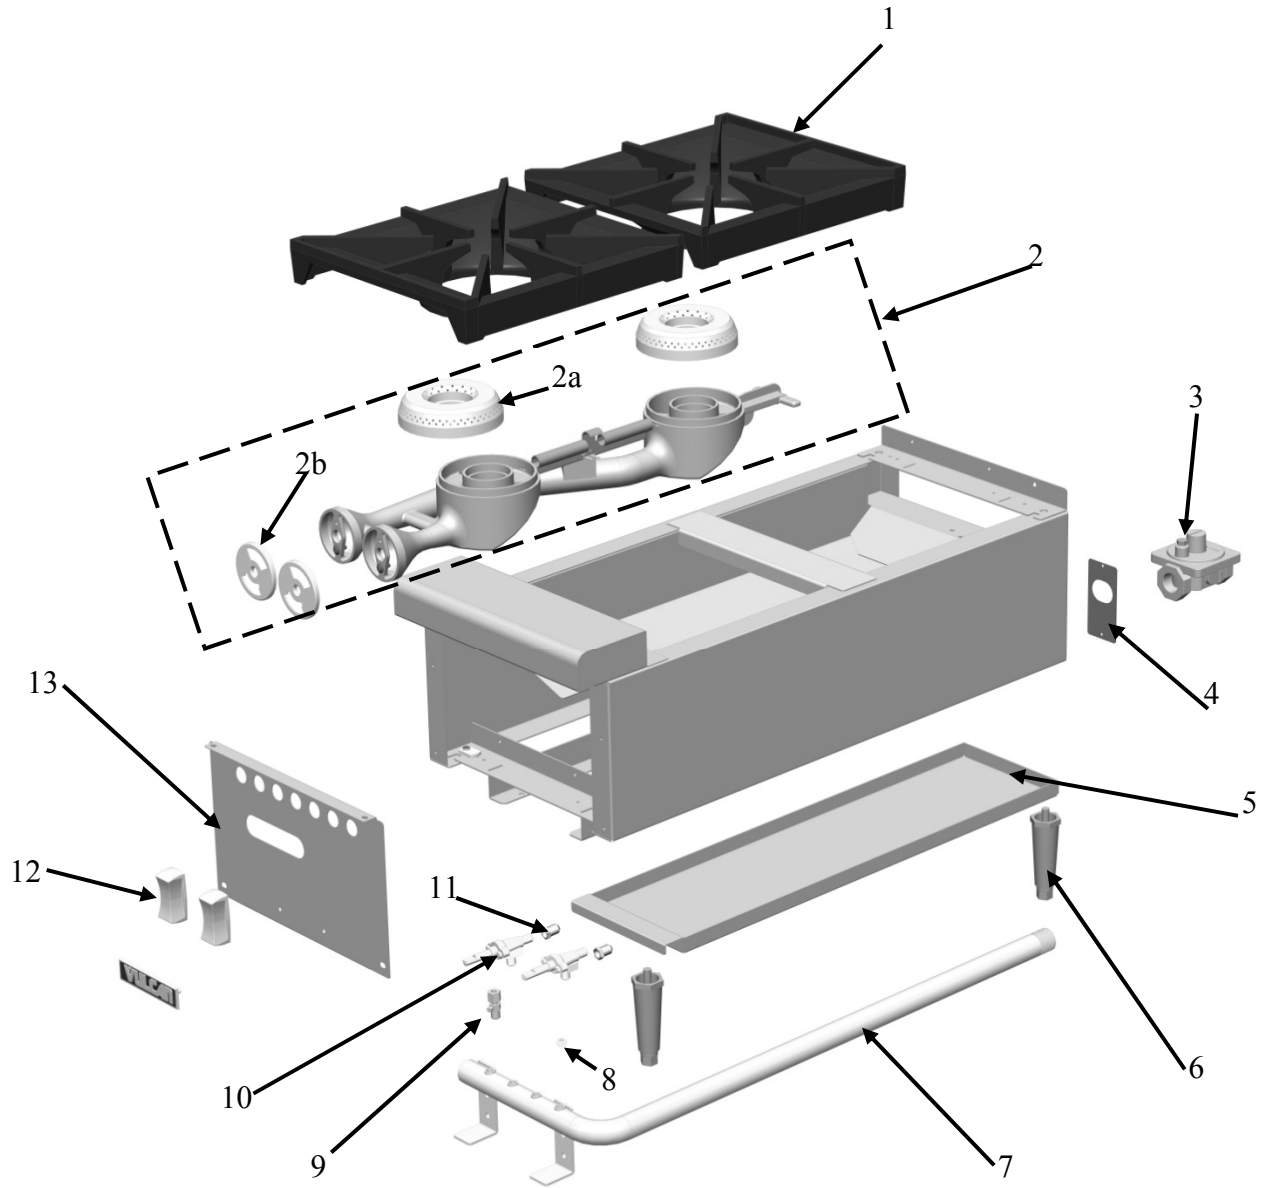

VCRHxx / WCRHxx Hotplate Components

VCRHxx / WCRHxx Hotplate Components

ILLUS.	PART NO	NAME OF PART	12"	24"	36"
1	00-925000	WOLF FRONT GRATE.....	2.....	4.....	6.....
2	00-763209-000A1	BURNER ASSEMBLY.....	1.....	2.....	3.....
2a	00-417608-00002	BURNER HEAD.....	2.....	4.....	6.....
2b	00-719329	AIR SHUTTER.....	2.....	4.....	6.....
3	00-498871-00120	CONVERTIBLE PRESSURE REGULATOR....	1.....	1.....	N/A.....
	00-498871-00160	CONVERTIBLE PRESSURE REGULATOR....	N/A.....	N/A.....	1.....
4	00-498908	REAR MANIFOLD BRACKET.....	1.....	1.....	1.....
5	00-498910-0006A	6" CRUMB TRAY W/A.....	1.....	N/A.....	N/A.....
	00-498910-0015A	15" CRUMB TRAY W/A.....	N/A.....	N/A.....	2.....
	00-498910-0018A	18" CRUMB TRAY W/A.....	N/A.....	1.....	N/A.....
6	00-498953	4" LEG WITH 3/8" STUD.....	4.....	4.....	4.....
7	00-498906-0012A	12" MANIFOLD W/A.....	1.....	N/A.....	N/A.....
	00-498906-0024A	24" MANIFOLD W/A.....	N/A.....	1.....	N/A.....
	00-498906-0036A	36" MANIFOLD W/A.....	N/A.....	N/A.....	1.....
8	00-719363	1/8" NPT COUNTERSINK PLUG.....	1.....	1.....	1.....
9	00-719179	1/8NPT X1/4CC SINGLE PILOT VALVE.....	1.....	2.....	3.....
10	00-719221	A18-318 x 1/8" NPT GAS VALVE.....	2.....	4.....	6.....
11	00-719951-00042	# 42, ORIFICE HOOD (NAT. GAS).....	2.....	4.....	6.....
	00-719951-00053	# 53, ORIFICE HOOD (LP. GAS).....	2.....	4.....	6.....
12	00-413157-00001	VULCAN GRIDDLE KNOB.....	2.....	4.....	6.....
13	00-498905-00012	12" FRONT PANEL.....	1.....	N/A.....	N/A.....
	00-498905-00024	24" FRONT PANEL.....	N/A.....	1.....	N/A.....
	00-498905-00036	36" FRONT PANEL.....	N/A.....	N/A.....	1.....
ITEMS NOT SHOWN					
	00-925017-A	PILOT TUBE ASSEMBLY.....	1.....	2.....	3.....