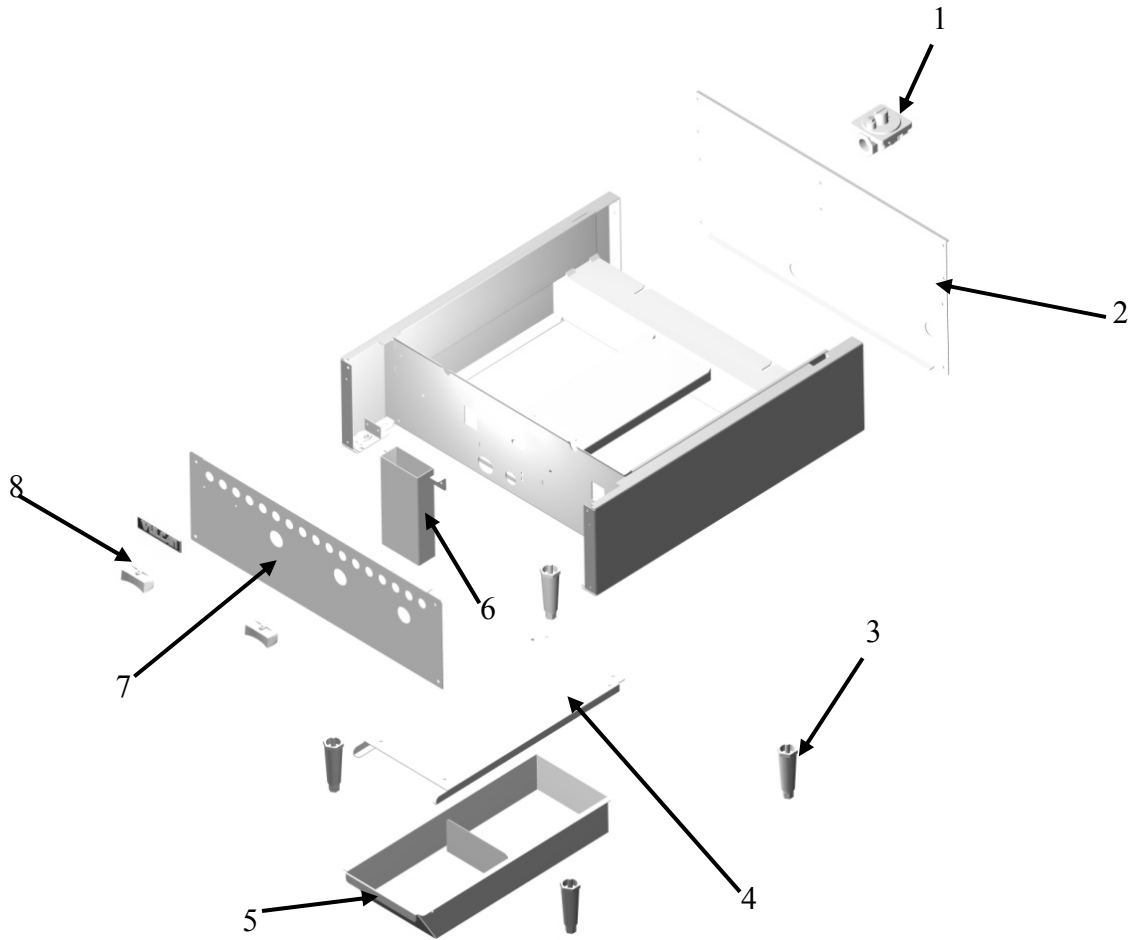

VCRGxx-M / WCRGxx-M Griddle External Components

ILLUS.	PART NO	NAME OF PART	24"	36"	48"
1	00-498871-00120	CONVERTIBLE PRESSURE REGULATOR....	1.....	1.....	1.....
2	00-498649-00024	24" BACK PANEL.....	1.....	N/A.....	N/A.....
	00-498649-00036	36" BACK PANEL.....	N/A.....	1.....	N/A.....
	00-498649-00048	48" BACK PANEL.....	N/A.....	N/A.....	1.....
3	00-498953	4" LEG WITH 3/8" STUD.....	4.....	4.....	4.....
4	00-498658	GREASE CAN GUIDE.....	1.....	1.....	1.....
5	00-498868-0000A	GREASE CAN.....	1.....	1.....	1.....
6	00-498931-0000A	GREASE CHUTE W/A.....	1.....	1.....	1.....
7	00-498706-00024	24" MANUAL FRONT PANEL.....	1.....	N/A.....	N/A.....
	00-498706-00036	36" MANUAL FRONT PANEL.....	N/A.....	1.....	N/A.....
	00-498706-00048	48" MANUAL FRONT PANEL.....	N/A.....	N/A.....	1.....
8	00-413157-00001	VULCAN GRIDDLE KNOB.....	2.....	3.....	4.....