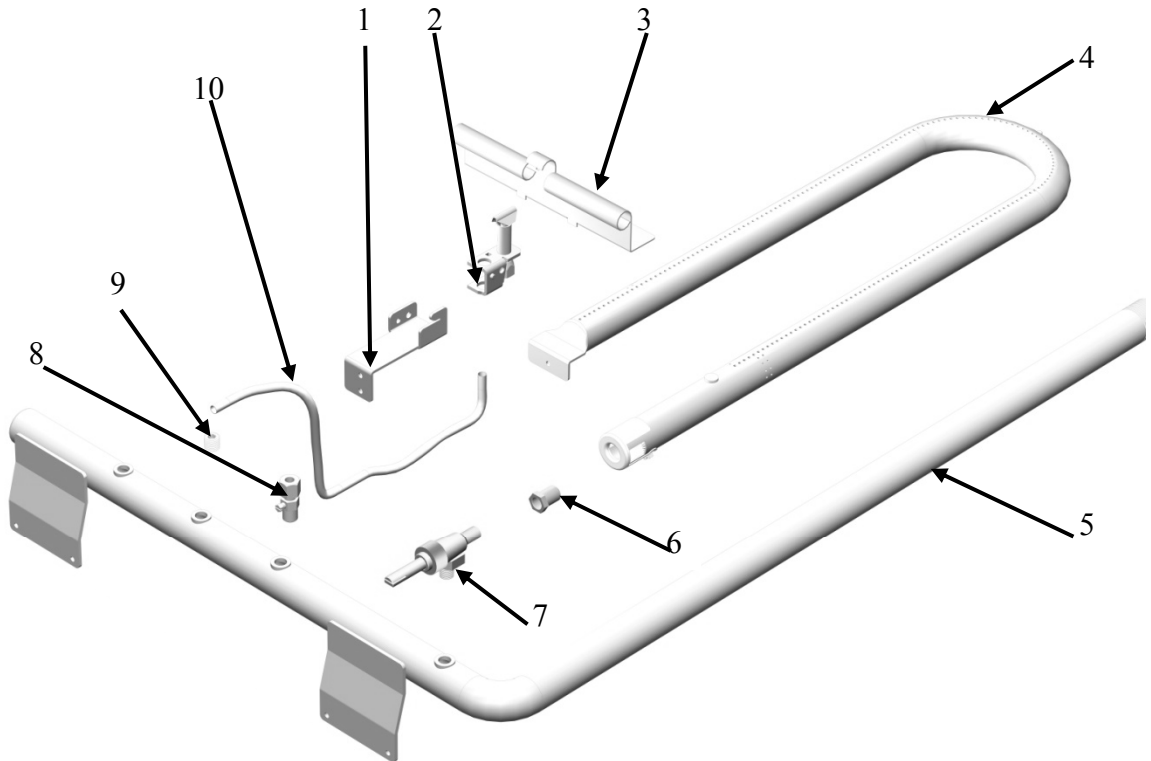

VCRGxx-M / WCRGxx-M Griddle Internal Components

ILLUS.	PART NO	NAME OF PART	24"	36"	48"
1	00-498863	PILOT BRACKET.....	1.....	2.....	2.....
2	00-714269	PILOT BURNER.....	1.....	2.....	2.....
	00-712363	LP GAS PILOT ORIFICE.....	1.....	2.....	2.....
3	00-498779	FLASH TUBE.....	1.....	2.....	2.....
4	00-498651-0000A	GRIDDLE BURNER.....	2.....	3.....	4.....
5	00-498936-0024A	24" MANIFOLD W/A.....	1.....	N/A.....	N/A.....
	00-498936-0036A	36" MANIFOLD W/A.....	N/A.....	1.....	N/A.....
	00-498936-0048A	48" MANIFOLD W/A.....	N/A.....	N/A.....	1.....
6	00-719951-00039	# 39, ORIFICE HOOD (NAT. GAS).....	2.....	3.....	4.....
	00-719951-00053	# 53, ORIFICE HOOD (LP. GAS).....	2.....	3.....	4.....
7	00-719221	A18-318 x 1/8" NPT GAS VALVE.....	2.....	3.....	4.....
8	00-719179	1/8NPT X1/4CC SINGLE PILOT VALVE.....	1.....	2.....	2.....
9	00-719363	1/8" NPT COUNTERSINK PLUG.....	1.....	1.....	1.....
10	00-722228	¼"x 12" FLEX TUBING.....	1.....	2.....	2.....