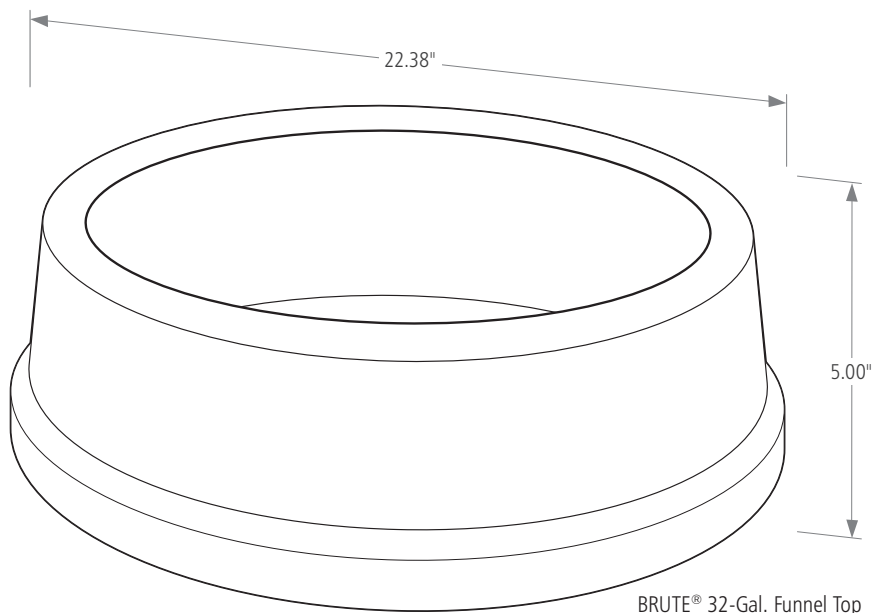

# BRUTE® LIDS

SKU #	DESCRIPTION	COLOR	FITS	HEIGHT	DIAMETER	DIAMETER	PACK SIZE
				IN	IN	WITH HANDLE IN	
FG260900GRAY	BRUTE® 10 GALLON LID	GRAY	10G	1.25	15.88	17.13	6
FG260900WHT	BRUTE® 10 GALLON LID	WHITE	10G	1.25	15.88	17.13	6
FG260900RED	BRUTE® 10 GALLON LID	RED	10G	1.25	15.88	17.13	6
FG260900YEL	BRUTE® 10 GALLON LID	YELLOW	10G	1.25	15.88	17.13	6
1779700	BRUTE® 10 GALLON LID	BLUE	10G	1.25	15.88	17.13	6
FG260900DGRN	BRUTE® 10 GALLON LID	DARK GREEN	10G	1.25	15.88	17.13	6
1926826	BRUTE® 10 GALLON LID	BLACK	10G	1.25	15.88	17.13	6
FG261960GRAY	BRUTE® 20 GALLON LID	GRAY	20G	1.80	19.88	21.63	6
FG261960WHT	BRUTE® 20 GALLON LID	WHITE	20G	1.80	19.88	21.63	6
FG261960RED	BRUTE® 20 GALLON LID	RED	20G	1.80	19.88	21.63	6
FG261960YEL	BRUTE® 20 GALLON LID	YELLOW	20G	1.80	19.88	21.63	6
1779731	BRUTE® 20 GALLON LID	BLUE	20G	1.80	19.88	21.63	6
FG261960DGRN	BRUTE® 20 GALLON LID	DARK GREEN	20G	1.80	19.88	21.63	6
FG261960BLA	BRUTE® 20 GALLON LID	BLACK	20G	1.80	19.88	21.63	6
FG263100GRAY	BRUTE® 32 GALLON LID	GRAY	32G	1.85	22.38	24.13	6
FG263100WHT	BRUTE® 32 GALLON LID	WHITE	32G	1.85	22.38	24.13	6
FG263100RED	BRUTE® 32 GALLON LID	RED	32G	1.85	22.38	24.13	6
FG263100YEL	BRUTE® 32 GALLON LID	YELLOW	32G	1.85	22.38	24.13	6
FG263100BLUE	BRUTE® 32 GALLON LID	BLUE	32G	1.85	22.38	24.13	6
FG263100DGRN	BRUTE® 32 GALLON LID	DARK GREEN	32G	1.85	22.38	24.13	6
1867532	BRUTE® 32 GALLON LID	BLACK	32G	1.85	22.38	24.13	6
FG264560GRAY	BRUTE® 44 GALLON LID	GRAY	44G	2.00	24.25	26.75	4
FG264560WHT	BRUTE® 44 GALLON LID	WHITE	44G	2.00	24.25	26.75	4
FG264560RED	BRUTE® 44 GALLON LID	RED	44G	2.00	24.25	26.75	4
FG264560YEL	BRUTE® 44 GALLON LID	YELLOW	44G	2.00	24.25	26.75	4
1779636	BRUTE® 44 GALLON LID	BLUE	44G	2.00	24.25	26.75	4
FG264560DGRN	BRUTE® 44 GALLON LID	DARK GREEN	44G	2.00	24.25	26.75	4
FG264560BLA	BRUTE® 44 GALLON LID	BLACK	44G	2.00	24.25	26.75	4
FG265400GRAY	BRUTE® 55 GALLON LID	GRAY	55G	2.09	26.75	29.13	3
FG265400WHT	BRUTE® 55 GALLON LID	WHITE	55G	2.09	26.75	29.13	3
FG265400RED	BRUTE® 55 GALLON LID	RED	55G	2.09	26.75	29.13	3
FG265400YEL	BRUTE® 55 GALLON LID	YELLOW	55G	2.09	26.75	29.13	3
1779733	BRUTE® 55 GALLON LID	BLUE	55G	2.09	26.75	29.13	3
FG265400DGRN	BRUTE® 55 GALLON LID	DARK GREEN	55G	2.09	26.75	29.13	3
1779738	BRUTE® 55 GALLON LID	BLACK	55G	2.09	26.75	29.13	3
FG263788GRAY	BRUTE® 32 GALLON DOME TOP	GRAY	32G	12.25	22.75	–	1
FG263788RED	BRUTE® 32 GALLON DOME TOP	RED	32G	12.25	22.75	–	1
1829397	BRUTE® 32 GALLON DOME TOP	DARK GREEN	32G	12.25	22.75	–	1
1829398	BRUTE® 32 GALLON DOME TOP	BLUE	32G	12.25	22.75	–	1
1829399	BRUTE® 32 GALLON DOME TOP	YELLOW	32G	12.25	22.75	–	1
FG264788GRAY	BRUTE® 44 GALLON DOME TOP	GRAY	44G	12.63	24.88	–	1
FG264788RED	BRUTE® 44 GALLON DOME TOP	RED	44G	12.63	24.88	–	1
1834838	BRUTE® 44 GALLON DOME TOP	DARK GREEN	44G	12.63	24.88	–	1
1834839	BRUTE® 44 GALLON DOME TOP	YELLOW	44G	12.63	24.88	–	1
1834840	BRUTE® 44 GALLON DOME TOP	BLUE	44G	12.63	24.88	–	1
FG265788GRAY	BRUTE® 55 GALLON DOME TOP	GRAY	55G	14.50	27.25	–	1
FG265788RED	BRUTE® 55 GALLON DOME TOP	RED	55G	14.50	27.25	–	1
FG354300GRAY	BRUTE® 32 GALLON FUNNEL TOP	GRAY	55G	5.00	22.38	–	4