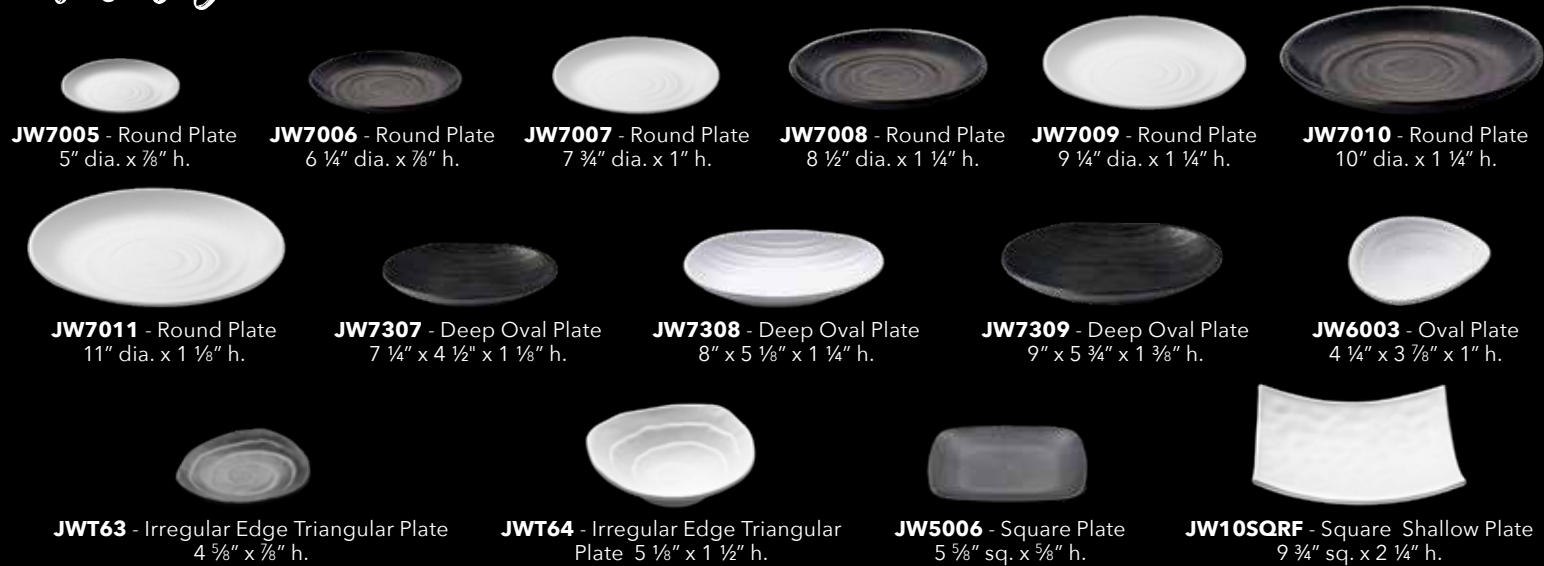

Plates

JW7005 - Round Plate
5" dia. x 7/8" h.

JW7006 - Round Plate
6 1/4" dia. x 7/8" h.

JW7007 - Round Plate
7 3/4" dia. x 1" h.

JW7008 - Round Plate
8 1/2" dia. x 1 1/4" h.

JW7009 - Round Plate
9 1/4" dia. x 1 1/4" h.

JW7010 - Round Plate
10" dia. x 1 1/4" h.

JW7011 - Round Plate
11" dia. x 1 1/8" h.

JW7307 - Deep Oval Plate
7 1/4" x 4 1/2" x 1 1/8" h.

JW7308 - Deep Oval Plate
8" x 5 1/8" x 1 1/4" h.

JW7309 - Deep Oval Plate
9" x 5 3/4" x 1 3/8" h.

JW275 - Cup
2 1/2" dia. x 2 1/4" h., 4 oz.

JW2024 - Cup
3" dia. x 3" h., 6 oz.

JW2025 - Cup
3 1/4" dia. x 3 5/8" h., 8 oz.

151-RT - Spoon (Gloss)
5 5/8" L.

B512 - Spoon (Gloss)
5 1/2" L.
Only available in White (W)

114 - Spoon (Gloss)
6 5/8" L.

020-3 - Soup Spoon (Gloss)
5 1/2" L.
Also available in Ebony Sand (ES)

C-9 - Spoon (Gloss)
5 3/4" L.