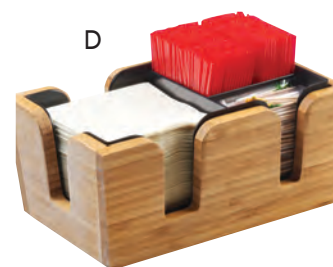

## A. ASHWOOD STIR-STICK HOLDER

ITEM 3308-83 | 5Wx5Dx5½H