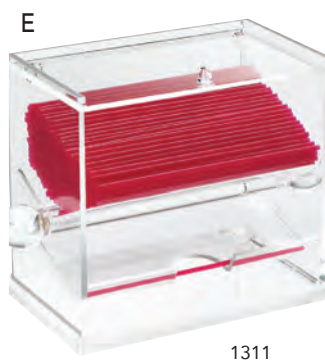

## A. ASHWOOD STIR-STICK HOLDER

ITEM 3308-83 | 5Wx5Dx5½H

## B. MADERA STIR-STICK HOLDER

ITEM 3308-99 | 5¼Wx5¼Dx5½H

## C. CLASSIC STIR-STICK HOLDER

ITEM 3308-13 | 5Wx5Dx5¼H