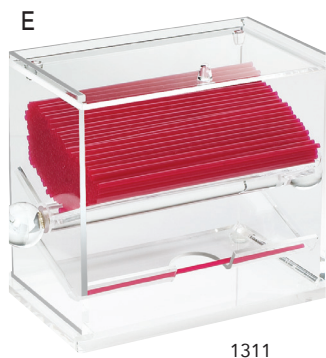

## A. ASHWOOD STIR-STICK HOLDER

ITEM 3308-83 | 5Wx5Dx5½H

## B. MADERA STIR-STICK HOLDER

ITEM 3308-99 | 5¼Wx5¼Dx5½H

## C. CLASSIC STIR-STICK HOLDER

ITEM 3308-13 | 5Wx5Dx5¼H

## G. CLASSIC TOOTHPICK DISPENSER

ITEM 295 | 3¾Wx3¼Dx5¼H

ITEM 304 | 4½Wx3½Dx5¼H