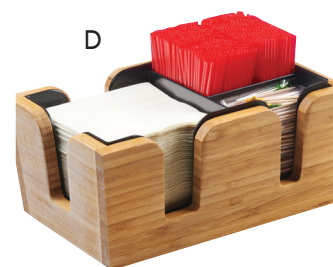

## A. ASHWOOD STIR-STICK HOLDER

ITEM 3308-83 | 5Wx5Dx5½H