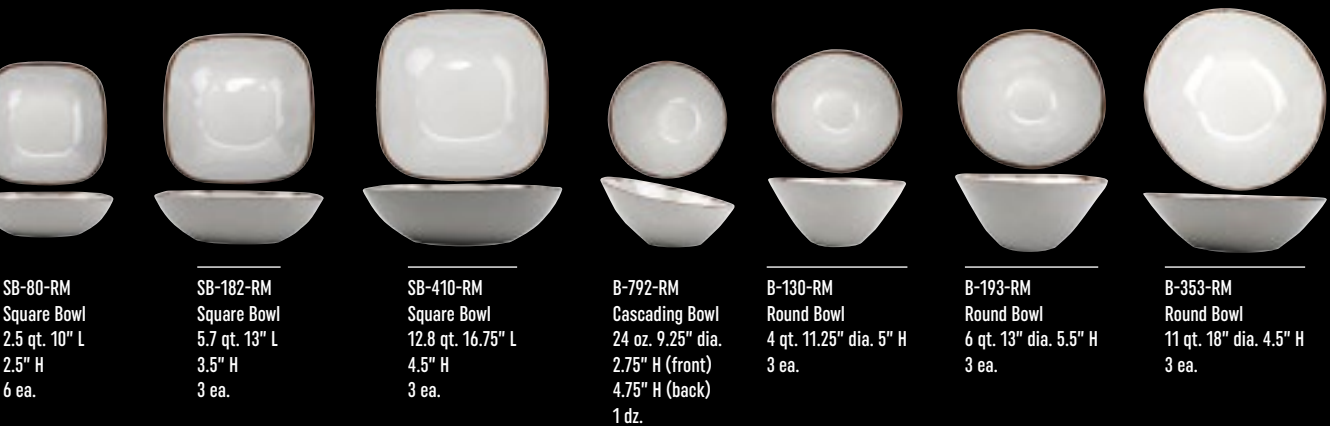

Porcelain Dinnerware

SCS-4-RM
Square Plate
4"
4 dz.

SCS-6-RM
Square Plate
6"
2 dz.

SCS-9-RM
Square Plate
9.5"
1 dz.

SB-5-RM
Square Monkey Dish
5 oz. 4.25" L
1" H
4 dz.

SB-14-RM
Square Bowl
14 oz. 6" L
1.5" H
2 dz.

B-5-RM
Round Monkey Dish
5 oz. 4.5" dia.
1.25" H
6 dz.

B-8-RM
Round Bowl
8 oz. 5" dia.
2" H
2 dz.

B-18-RM
Round Bowl
16 oz. 7" dia.
1.75" H
1 dz.

B-22-RM
Round Bowl
22 oz. 6.25" dia.
2.75" H
1 dz.

B-43-RM
Round Bowl
28 oz. 10.75" dia.
1" H
1dz.

B-42-RM
Round Bowl
1.3 qt. 10" dia.
1.75" H
1 dz.

B-66-RM
Round Bowl
2 qt. 9" dia.
4" dH
6 ea.

Ramekins

Tabletop Accessories

SB-80-RM
Square Bowl
2.5 qt. 10" L
2.5" H
6 ea.

SB-182-RM
Square Bowl
5.7 qt. 13" L
3.5" H
3 ea.