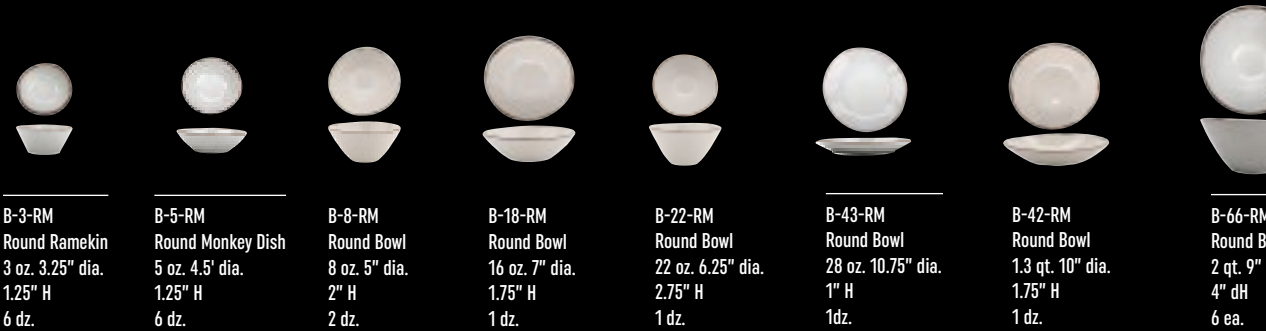

B-3-RM
Round Ramekin
3 oz. 3.25" dia.
1.25" H
6 dz.

B-5-RM
Round Monkey Dish
5 oz. 4.5" dia.
1.25" H
6 dz.

B-8-RM
Round Bowl
8 oz. 5" dia.
2" H
2 dz.

B-18-RM
Round Bowl
16 oz. 7" dia.
1.75" H
1 dz.

B-22-RM
Round Bowl
22 oz. 6.25" dia.
2.75" H
1 dz.

B-43-RM
Round Bowl
28 oz. 10.75" dia.
1" H
1dz.

B-42-RM
Round Bowl
1.3 qt. 10" dia.
1.75" H
1 dz.

B-66-RM
Round Bowl
2 qt. 9" dia.
4" dH
6 ea.

Ramekins

Tabletop Accessories