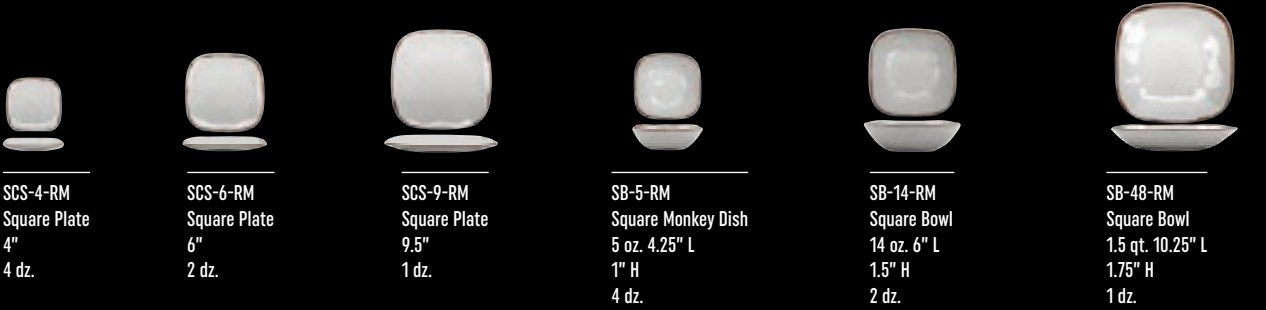

Melamine Dinnerware

CS-5-RM
Round Plate
5.5"
4 dz.

CS-7-RM
Round Plate
7"
1 dz.

CS-9-RM
Round Plate
9"
1 dz.

CS-10-RM
Round Plate
10.5"
1 dz.

CS-1511-RM
Oval Platter
15" L x 11" W
6 ea.

CS-1813-RM
Oval Platter
18" L x 13" W
3 ea.

Porcelain Dinnerware

SCS-4-RM
Square Plate
4"
4 dz.

SCS-6-RM
Square Plate
6"
2 dz.

SCS-9-RM
Square Plate
9.5"
1 dz.

SB-5-RM
Square Monkey Dish
5 oz. 4.25" L
1" H
4 dz.

SB-14-RM
Square Bowl
14 oz. 6" L
1.5" H
2 dz.

SB-48-RM
Square Bowl
1.5 qt. 10.25" L
1.75" H
1 dz.

Specialty Metal Dinnerware

CS-117-RM
Rectangular Platter
12" L x 7.5" W
1 dz.

CS-119-RM
Rectangular Platter
12.75" L x 9.5" W
1 dz.

CS-146-RM
Rectangular Platter
14" L x 5.5" W
12 ea.

B-353-RM
Round Bowl
11 qt. 18" dia. 4.5" H
3 ea.

Drinkware