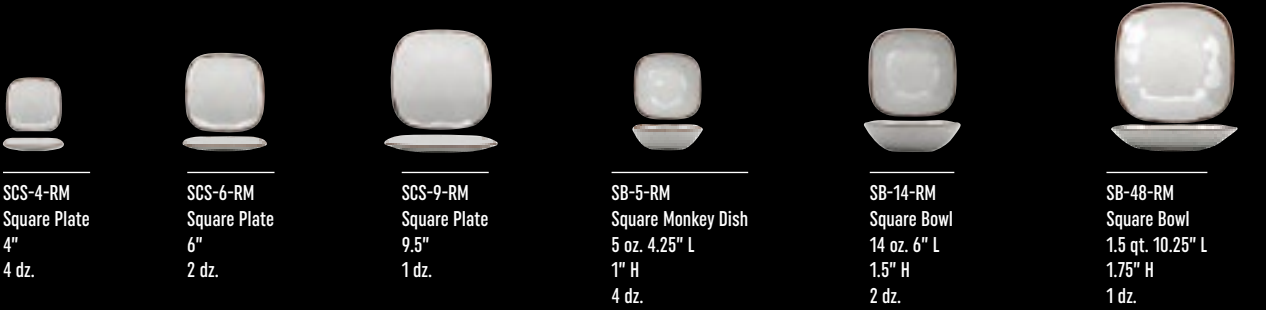

Melamine Dinnerware

CS-5-RM  
Round Plate  
5.5"  
4 dz.

CS-7-RM  
Round Plate  
7"  
1 dz.

CS-9-RM  
Round Plate  
9"  
1 dz.

CS-10-RM  
Round Plate  
10.5"  
1 dz.

CS-1511-RM  
Oval Platter  
15" L x 11" W  
6 ea.

CS-1813-RM  
Oval Platter  
18" L x 13" W  
3 ea.

Porcelain Dinnerware

SCS-4-RM  
Square Plate  
4"  
4 dz.

SCS-6-RM  
Square Plate  
6"  
2 dz.

SCS-9-RM  
Square Plate  
9.5"  
1 dz.

SB-5-RM  
Square Monkey Dish  
5 oz. 4.25" L  
1" H  
4 dz.

SB-14-RM  
Square Bowl  
14 oz. 6" L  
1.5" H  
2 dz.

SB-48-RM  
Square Bowl  
1.5 qt. 10.25" L  
1.75" H  
1 dz.

Specialty Metal Dinnerware

CS-117-RM  
Rectangular Platter  
12" L x 7.5" W  
1 dz.

CS-119-RM  
Rectangular Platter  
12.75" L x 9.5" W  
1 dz.

Ramekins

Tabletop Accessories

SB-80-RM  
Square Bowl  
2.5 qt. 10" L  
2.5" H  
6 ea.

SB-182-RM  
Square Bowl  
5.7 qt. 13" L  
3.5" H  
3 ea.

SB-410-RM  
Square Bowl  
12.8 qt. 16.75" L  
4.5" H  
3 ea.

B-792-RM  
Cascading Bowl  
24 oz. 9.25" dia.  
2.75" H (front)  
4.75" H (back)  
1 dz.