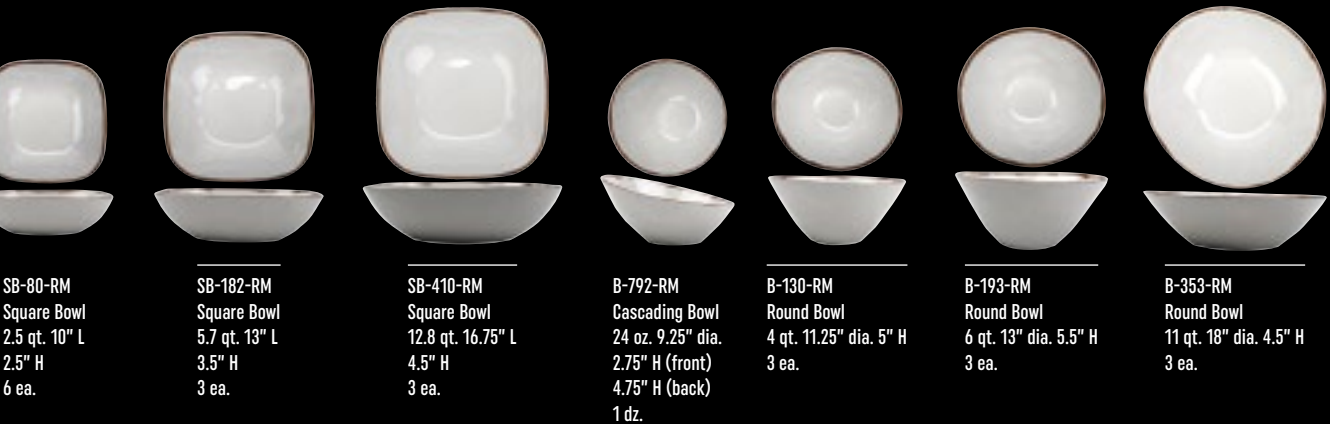

Baskets & Paper

B-3-RM  
Round Ramekin  
3 oz. 3.25" dia.  
1.25" H  
6 dz.

B-5-RM  
Round Monkey Dish  
5 oz. 4.5" dia.  
1.25" H  
6 dz.

B-8-RM  
Round Bowl  
8 oz. 5" dia.  
2" H  
2 dz.

B-18-RM  
Round Bowl  
16 oz. 7" dia.  
1.75" H  
1 dz.

B-22-RM  
Round Bowl  
22 oz. 6.25" dia.  
2.75" H  
1 dz.

B-43-RM  
Round Bowl  
28 oz. 10.75" dia.  
1" H  
1dz.

B-42-RM  
Round Bowl  
1.3 qt. 10" dia.  
1.75" H  
1 dz.

B-66-RM  
Round Bowl  
2 qt. 9" dia.  
4" dH  
6 ea.

Ramekins

Tabletop Accessories

SB-80-RM  
Square Bowl  
2.5 qt. 10" L  
2.5" H  
6 ea.

SB-182-RM  
Square Bowl  
5.7 qt. 13" L  
3.5" H  
3 ea.

SB-410-RM  
Square Bowl  
12.8 qt. 16.75" L  
4.5" H  
3 ea.

B-792-RM  
Cascading Bowl  
24 oz. 9.25" dia.  
2.75" H (front)  
4.75" H (back)  
1 dz.