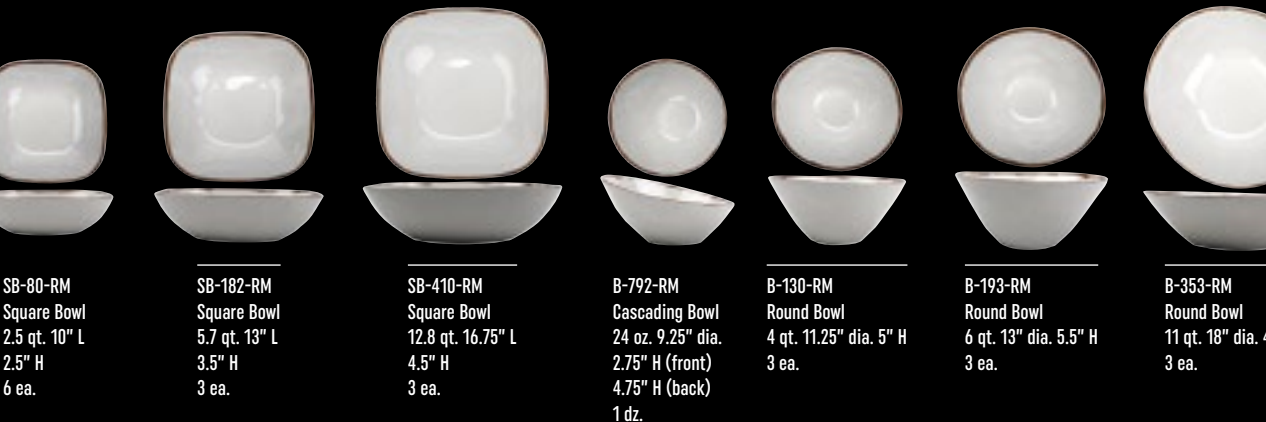

B-8-RM
Round Bowl
8 oz. 5" dia.
2" H
2 dz.

B-18-RM
Round Bowl
16 oz. 7" dia.
1.75" H
1 dz.

B-22-RM
Round Bowl
22 oz. 6.25" dia.
2.75" H
1 dz.

B-43-RM
Round Bowl
28 oz. 10.75" dia.
1" H
1dz.

B-42-RM
Round Bowl
1.3 qt. 10" dia.
1.75" H
1 dz.

B-66-RM
Round Bowl
2 qt. 9" dia.
4" dH
6 ea.

Ramekins

Tabletop Accessories

SB-80-RM
Square Bowl
2.5 qt. 10" L
2.5" H
6 ea.

SB-182-RM
Square Bowl
5.7 qt. 13" L
3.5" H
3 ea.

SB-410-RM
Square Bowl
12.8 qt. 16.75" L
4.5" H
3 ea.