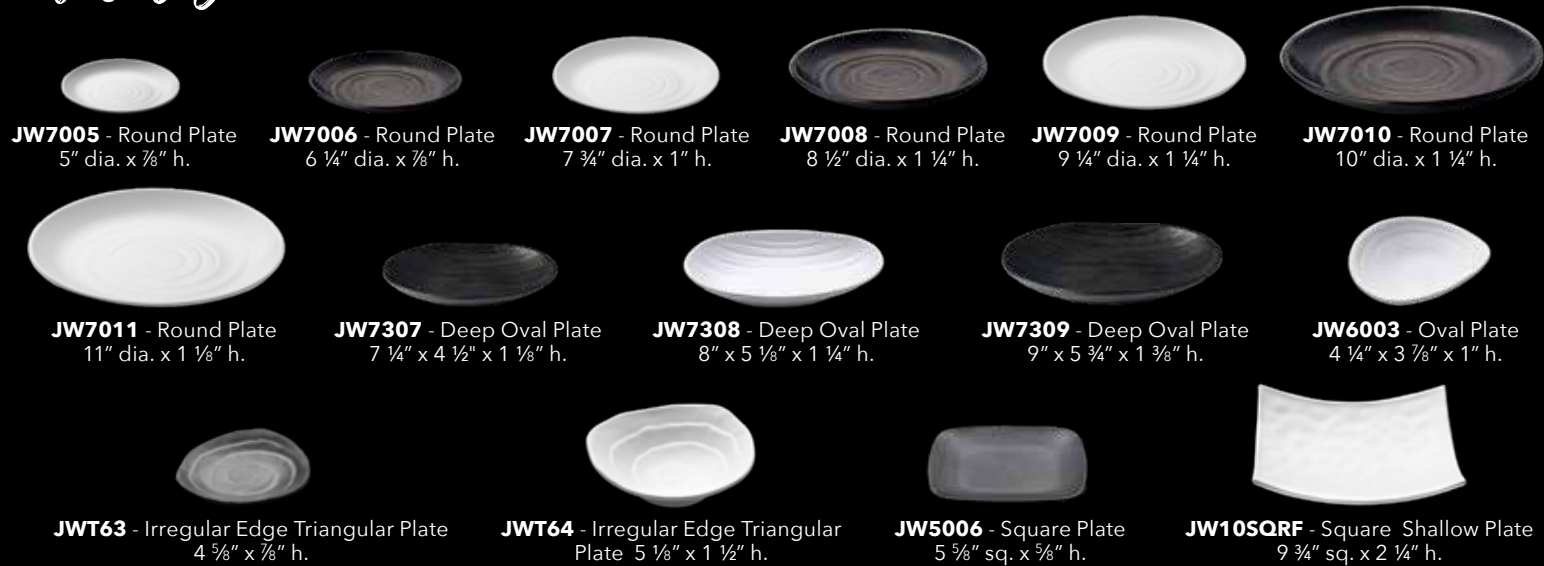

## Plates

**JW7005** - Round Plate  
5" dia. x 7/8" h.

**JW7006** - Round Plate  
6 1/4" dia. x 7/8" h.

**JW7007** - Round Plate  
7 3/4" dia. x 1" h.

**JW7008** - Round Plate  
8 1/2" dia. x 1 1/4" h.

**JW7009** - Round Plate  
9 1/4" dia. x 1 1/4" h.

**JW7010** - Round Plate  
10" dia. x 1 1/4" h.

**JW7011** - Round Plate  
11" dia. x 1 1/8" h.

**JW7307** - Deep Oval Plate  
7 1/4" x 4 1/2" x 1 1/8" h.

**JW7308** - Deep Oval Plate  
8" x 5 1/8" x 1 1/4" h.

**JW2024** - Cup  
3" dia. x 3" h., 6 oz.

**JW2025** - Cup  
3 1/4" dia. x 3 5/8" h., 8 oz.

**151-RT** - Spoon (Gloss)  
5 5/8" L.

**B512** - Spoon (Gloss)  
5 1/2" L.  
Only available in White (W)

**114** - Spoon (Gloss)  
6 5/8" L.

**020-3** - Soup Spoon (Gloss)  
5 1/2" L.  
Also available in Ebony Sand (ES)

**C-9** - Spoon (Gloss)  
5 3/4" L.