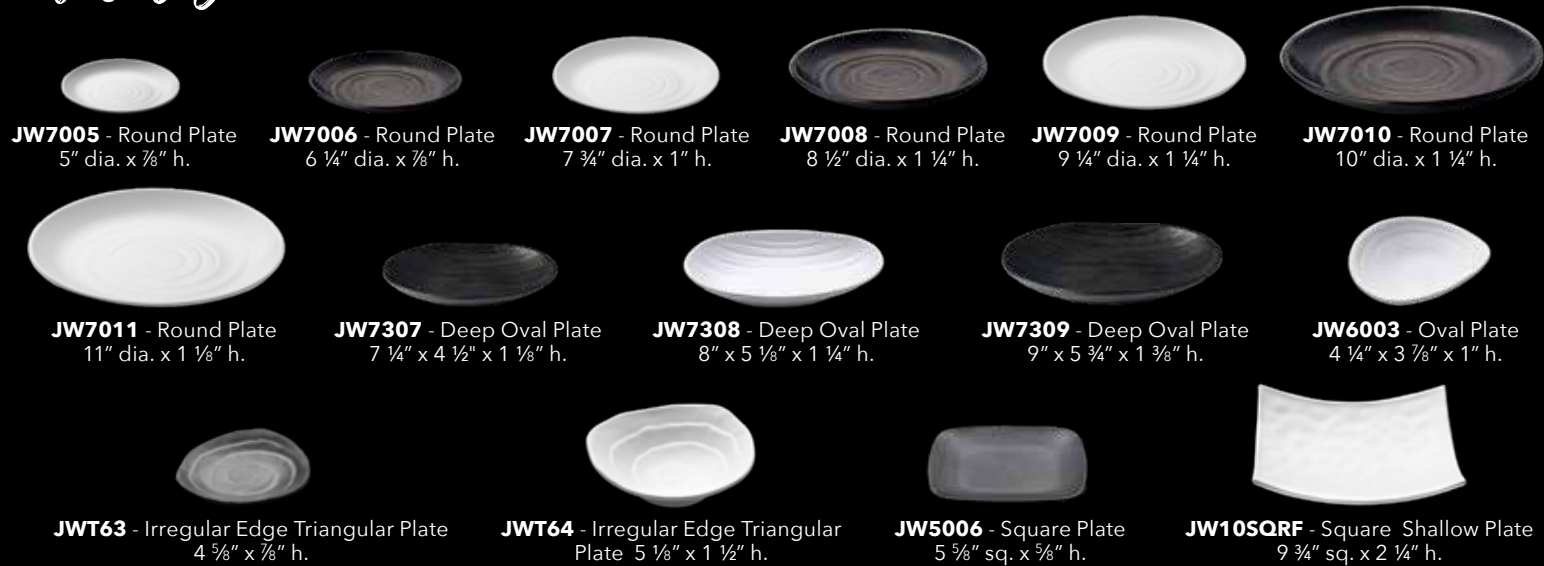

Zen™

Plates

JW7005 - Round Plate
5" dia. x 7/8" h.

JW7006 - Round Plate
6 1/4" dia. x 7/8" h.

JW7007 - Round Plate
7 3/4" dia. x 1" h.

JW7008 - Round Plate
8 1/2" dia. x 1 1/4" h.

JW7009 - Round Plate
9 1/4" dia. x 1 1/4" h.

JW7010 - Round Plate
10" dia. x 1 1/4" h.

JW7011 - Round Plate
11" dia. x 1 1/8" h.

JW7307 - Deep Oval Plate
7 1/4" x 4 1/2" x 1 1/8" h.

JW7308 - Deep Oval Plate
8" x 5 1/8" x 1 1/4" h.

JW7309 - Deep Oval Plate
9" x 5 3/4" x 1 3/8" h.

JW275 - Cup
2 1/2" dia. x 2 1/4" h., 4 oz.

JW2024 - Cup
3" dia. x 3" h., 6 oz.

JW2025 - Cup
3 1/4" dia. x 3 5/8" h., 8 oz.

151-RT - Spoon (Gloss)
5 5/8" L.

B512 - Spoon (Gloss)
5 1/2" L.
Only available in White (W)

114 - Spoon (Gloss)
6 5/8" L.

020-3 - Soup Spoon (Gloss)
5 1/2" L.
Also available in Ebony Sand (ES)

C-9 - Spoon (Gloss)
5 3/4" L.