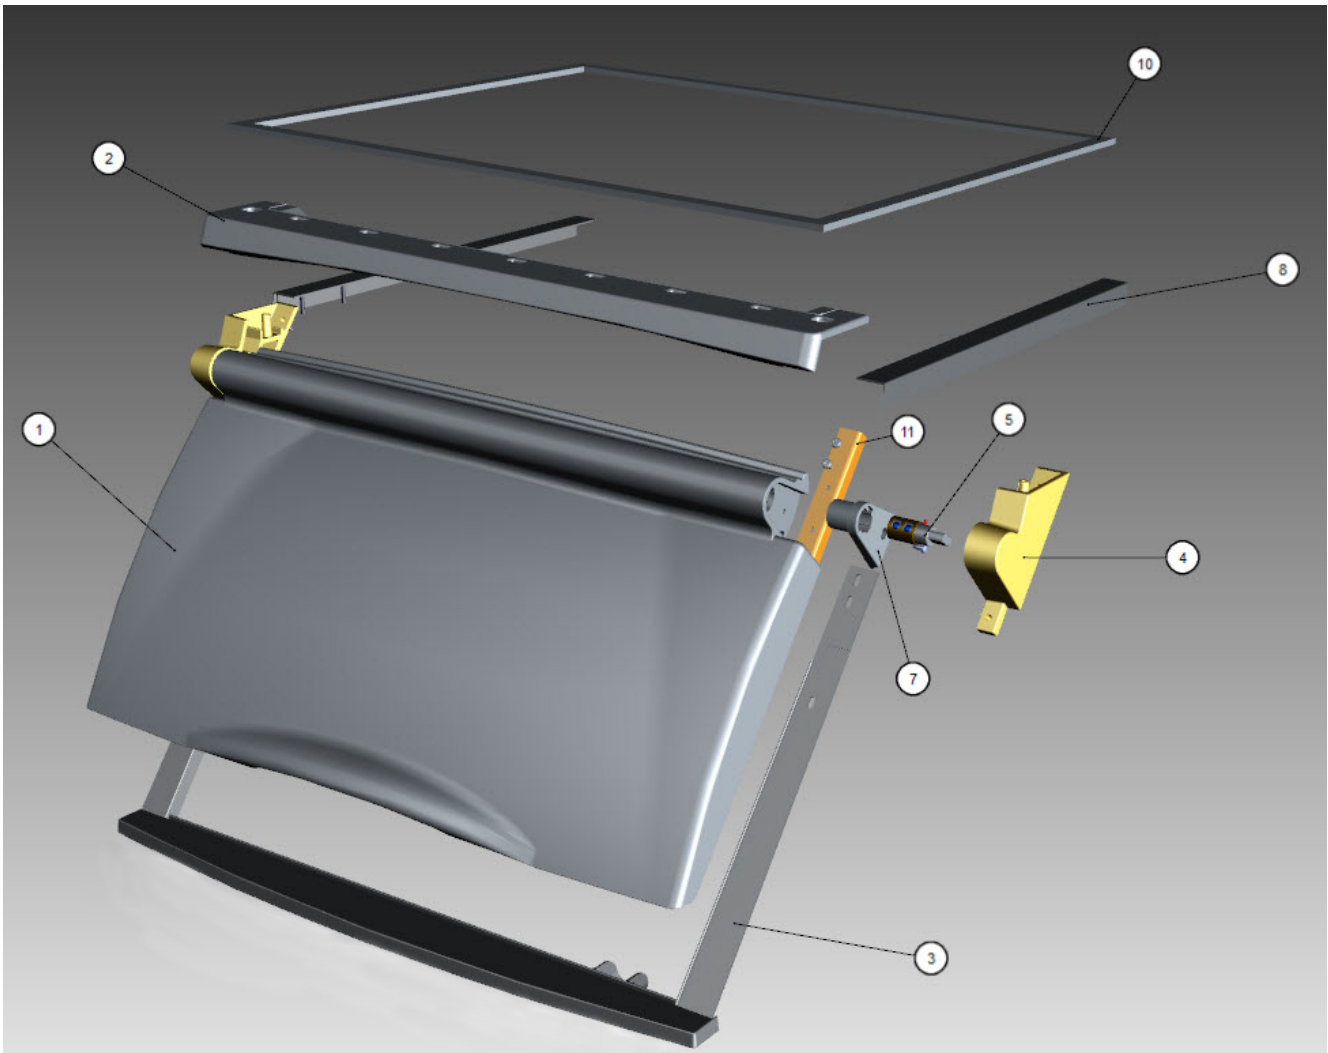

# K0400/K0570 Storage Bin

## Koolaire 30" Bin Parts

Koolaire 30" Bin Parts

Koolaire\_Bin

## Koolaire 30" Bin Parts

#	PART #	DESCRIPTION	QTY	Note
1	000012188	Bin Door		
2	040005730	Top Rail		
2a	5000373	Screw - #10-24 x 0.5" PHIL		
3	000012478	Bin Door Trim - 30"		
4	000015343	Door Bracket Kit - K0400/K0570		[1]
4s	000012226	Door Bracket	2	
5	000012227	Door Pin Socket	2	
5a	040001055	Door Pin Sleeve	2	
7	040003568	Door Hinge Assembly	2	
7a	5000373	Screw - #10-24 x 0.5" PHIL	2	
8	000012229	Bin Rail Trim		
9	000013392	Bottom Trim - 97" (includes tape)		
10	9202483	Foam Tape - 1'		[2]
11	000011601	Tapping Plate - Door Bracket		
12	K00441	Legs		
13	000014162	Cartoning - K0400		
14	000012231	Cartoning - K0570		
15	4011219	Ice Deflector - 30"		
16	000015240	Drain Seal Replacement Kit		