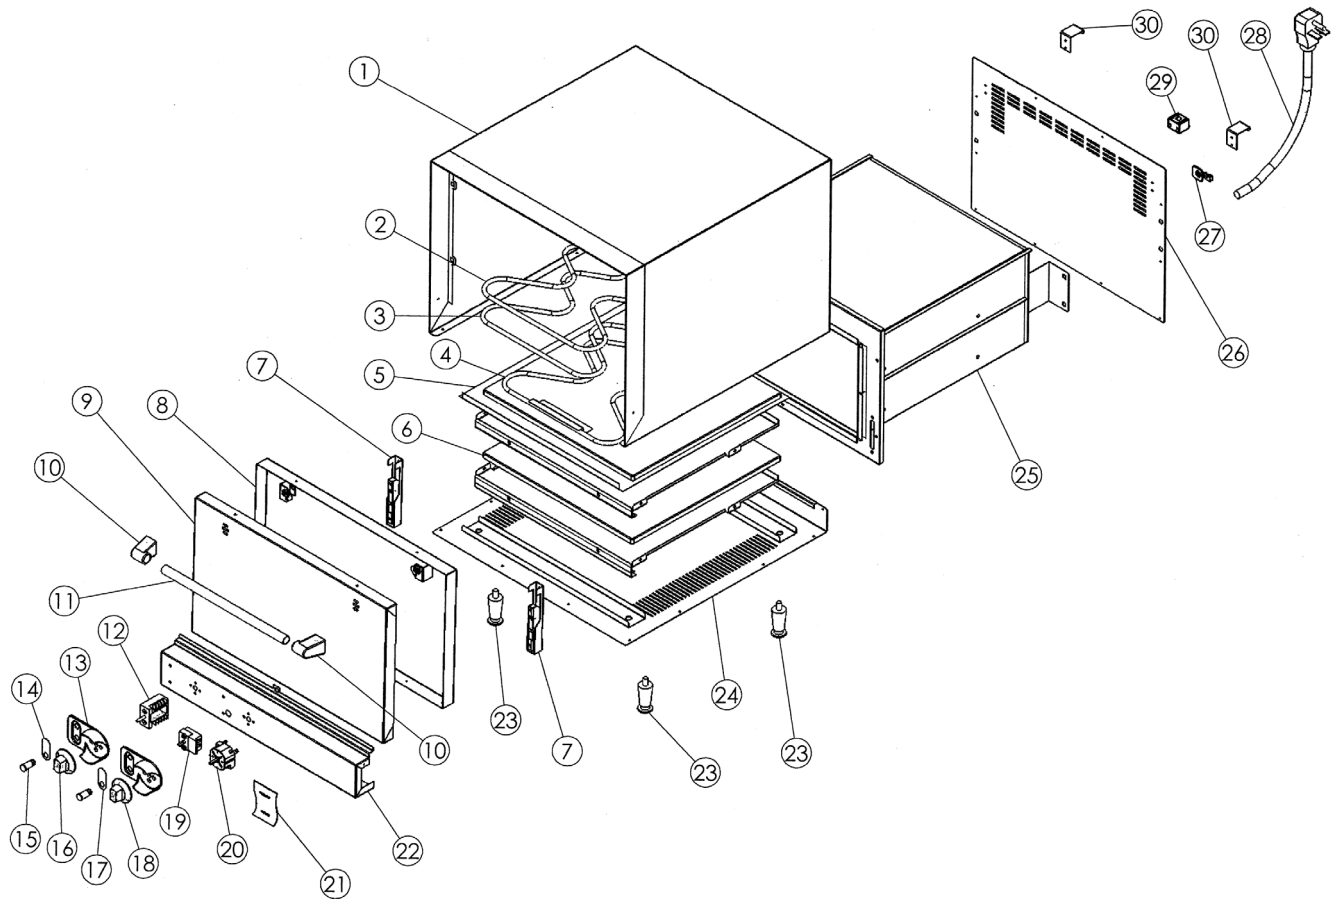

Cayenne® Horno para pizzas/uso general

Número de Artículo : 40848

Leyenda	Número de pieza	Descripción	Leyenda	Número de pieza	Descripción
	XPOA0002	Puerta Completa (Incluye Bisagras)	16	XPOA0010	Perilla, Control De Temperatura
1		Armario Externo	17		Símbolo De Temporizador, Panel De Control
2	XPOA0008	Elemento Superior 800W	18	XPOA0011	Perilla, Temporizador
3	XPOA0009	Elemento Central 1000W	19	XPOA0004	Termostato
4	XPOA0009	Elemento Inferior 1000W	20	XTSA0058	Temporizado
5	XPOA0007	Repisa	21		Logotipo Vollrath
6	XPOA0006	Plato Cerámico	22		Panel De Control Delantero
7	XPOA0848	Bisagra P/Puerta (Jgo De 2 Bisagras, Incluye 2 Rodillos)	23	XCOA1012	Pata
8		Puerta Interna	24		Cubierta Inferior
9		Puerta Externa	25		Cámara Interna, Horno
10	XPOA0003	Nodo Plástico, Mango	26		Placa Protectora Posterior
11	XCOA1025	Tubo, Mango De Puerta	27	XCOA1013	Protección Contra Tirones
12	XCOA1001	Interruptor	28	XAA0006	Cable Eléctrico
13	XAA0009	Placa Externa Plástica, Vollrath	29	XTSA0005	Bloque Conector Cerámico
14		Inserto, Panel De Control	30	XPOA0012	Soporte
15	XAA0002	Luz Piloto