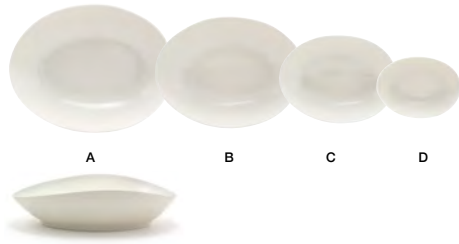

A	11" Oval Tides® Bowl - 40oz - Scallop	11 x 8.25 x 3	Pack 2	DBO145BEP20
B	10" Oval Tides® Bowl - 30oz - Scallop	10 x 7.5 x 2.75	Pack 4	DBO146BEP21
C	8" Oval Tides® Bowl - 15oz - Scallop	8 x 6 x 2.25	Pack 4	DBO147BEP21
D	6oz Oval Tides® Ramekin - Scallop	6 x 4.25 x 1.5	Pack 6	DBO148BEP22