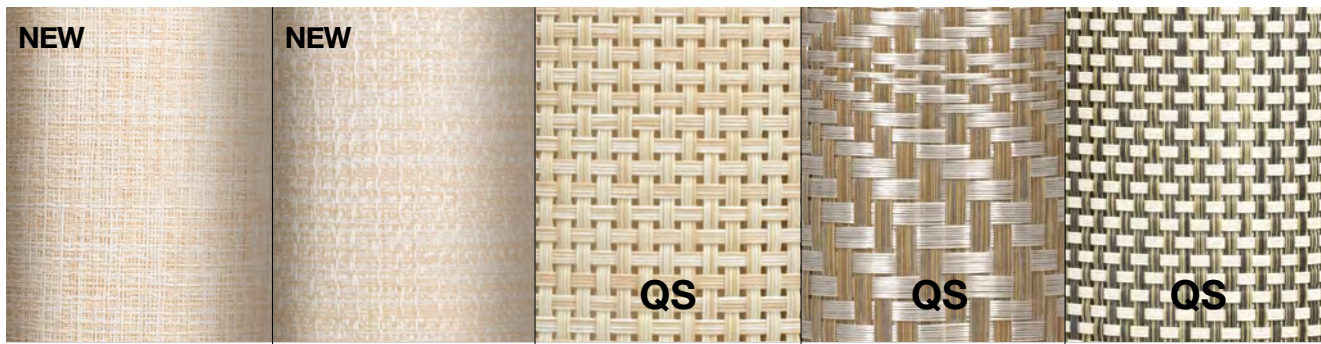

All metroweave® edges are thermosealed™ using our proprietary technique for durability and long-lasting service.

|  |   |   |   |   |
|--|---|---|---|---|
| <p><b>Husk - Tan</b><br/>Pack 12<br/>XPM132TAV83 16" x 12"</p> | <p><b>Tweed - Natural</b><br/>Pack 12<br/>XPM121NAV83 16" x 12"</p> | <p><b>Basketweave - Natural</b><br/>Pack 12<br/>XPM049NAV83 14" x 11"<br/>XPM048NAV83 14" x 13"<br/>XPM047NAV83 16" x 12"<br/>XPM115NAV83 29" x 16"</p> | <p><b>Optic - Pearl</b><br/>Pack 12<br/>XPM104PLV83 16" x 12"</p> | <p><b>Basketweave - Tan</b><br/>Pack 12<br/>XPM040TAV83 14" x 11"<br/>XPM039TAV83 14" x 13"<br/>XPM038TAV83 16" x 12"</p> |
|--|---|---|---|---|