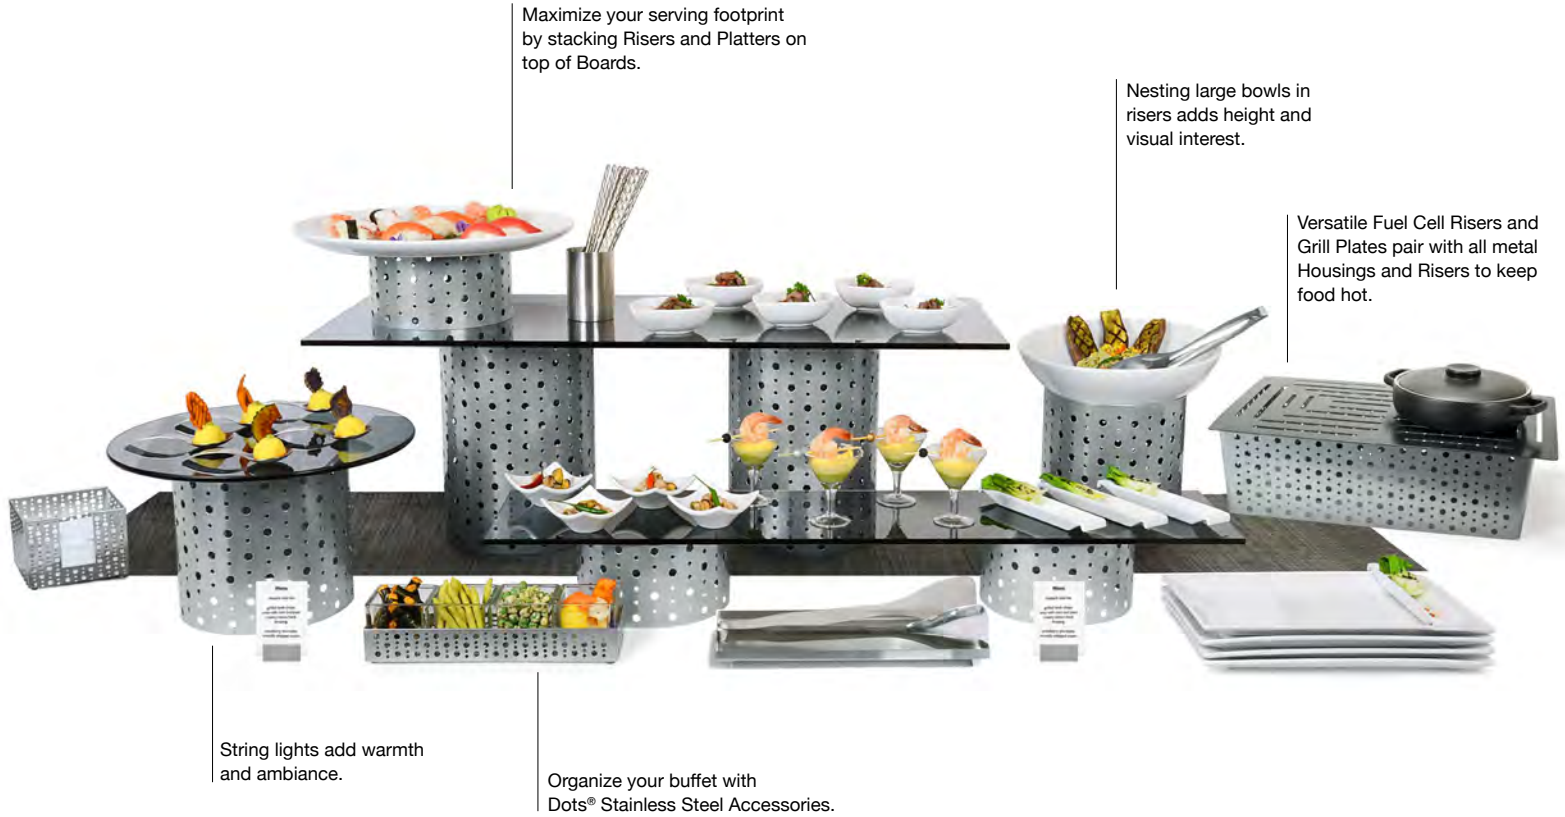

dots buffet