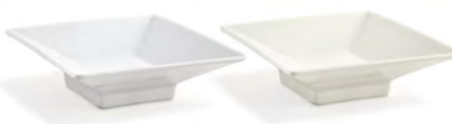

A	B	C	D	E	F	G	H	I
A 1.5oz Kiln® Ramekin - Sage	B 1.5oz Kiln® Ramekin - Mocha	C 1.5oz Kiln® Ramekin - Mushroom	D 1.5oz Kiln® Ramekin - White	E 1.5oz Kiln® Ramekin - Leek	F 1.5oz Kiln® Ramekin - Blood Orange	G 1.5oz Kiln® Ramekin - Chili	H 1.5oz Kiln® Ramekin - Pepper	I 1.5oz Kiln® Ramekin - Vanilla Bean
2.75 dia x 1.5	2.75 dia x 1.5	2.75 dia x 1.5	2.75 dia x 1.5	2.75 dia x 1.5	2.75 dia x 1.5	2.75 dia x 1.5	2.75 dia x 1.5	2.75 dia x 1.5
Pack 12	Pack 12	Pack 12	Pack 12	Pack 12	Pack 12	Pack 12	Pack 12	Pack 12
ASC023DGP23	ASC023ESP23	ASC023MUP23	ASC023WHP23	ASC023GRP23	ASC023ORP23	ASC023RDP23	ASC023BKP23	ASC023BEP23

square essential accessories

by capacity

4.5" Square Kyoto™ Footed Dish - 4oz
4.5 x 4.5 x 1.5
Pack 6
DSD032WHP22 white
DSD032BEP22 eurowhite®