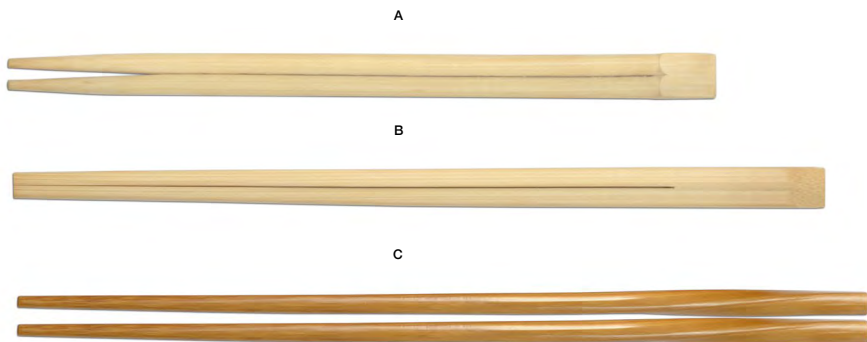

9" Custom Logo Chopsticks  
 9 long  
 Pack 10,000 Pairs  
 FCH018NAB16

|   |                               |           |                  |             |
|---|-------------------------------|-----------|------------------|-------------|
| A | 8.25" Bamboo Chopstick        | 8.25 long | Pack 1,000 Pairs | FCH019NAB99 |
| B | 9.5" Bamboo Chopstick         | 9.5 long  | Pack 1,000 Pairs | FCH018NAB99 |
| C | 10" Twisted Bamboo Chopsticks | 10 long   | Pack 24 Pairs    | FCH026BRB94 |