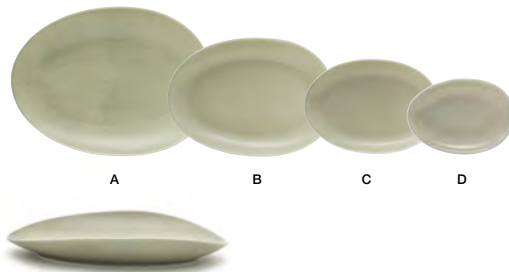

**tides<sup>®</sup>**  
**pumice**

**13" Oval Tides® Low Plate - Pumice**  
 13 x 9.75 x 1.25  
 Pack 2  
**DOS032GYP20**

|          |   |                    |         |                    |
|----------|---|--------------------|---------|--------------------|
| <b>A</b> | <b>12" Oval Tides® Plate - Pumice</b>     | 12 x 8.75 x 2      | Pack 2  | <b>DOS030GYP20</b> |
| <b>B</b> | <b>10" Oval Tides® Plate - Pumice</b>     | 10 x 7 x 1.5       | Pack 4  | <b>DDP063GYP21</b> |
| <b>C</b> | <b>8" Oval Tides® Plate - Pumice</b>      | 8 x 5.5 x 1.25     | Pack 6  | <b>DSP033GYP22</b> |
| <b>D</b> | <b>5.5" Oval Tides® Plate - Pumice</b>    | 5.5 x 4 x 1        | Pack 12 | <b>DAP077GYP23</b> |
| <b>E</b> | <b>14.5" Oval Tides® Platter - Pumice</b> | 14.5 x 10.5 x 2.25 | Pack 2  | <b>SPT055GYP20</b> |