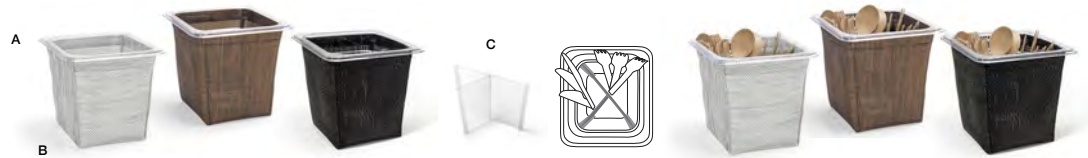

A ½ Size Drinkwise® Pan - Deep
7 x 6.5 x 5.75, 2.35qt
Pack 4
BHO054CLT21

B ½ Size Metroweave® Housing
5.75 x 5.25 x 5.5
Pack 4
BHO128GYV21 mesh grey
BHO128COV21 mesh copper
BHO128BKV21 random weave black

**A+B ½ Size Metroweave®
Housing/Pan Set**
7 x 6.5 x 5.75, 2.35qt
Pack 4
BHO133GYV21 mesh grey
BHO133COV21 mesh copper
BHO133BKV21 random weave black

C Flatware Divider Insert
6.5 x 3.25 x 3.75
Pack 4
BHO077FRT21

A+B+C Metroweave® Flatware Divider Set
7 x 6.5 x 5.75, 2.35qt
Pack 4
BHO134GYV21 mesh grey
BHO134COV21 mesh copper
BHO134BKV21 random weave black