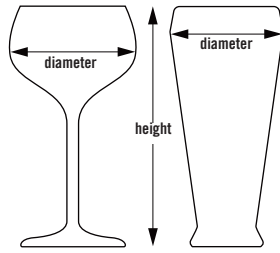

HALF SIZE CAMRACKS® FOR STEMWARE & TUMBLERS

- Very effective for carrying less weight and for storing drinkware in space-restricted locations.
- Ideal for small under-counter glasswashers.

10HS434

8 COMPARTMENT

4¹/₁₆" 4.06" (10,3 cm)
MAXIMUM DIAMETER

	3⁵/₈" 3.625" (9,2 cm)	5¹/₄" 5.25" (13,3 cm)	6⁷/₈" 6.875" (17,4 cm)	8¹/₂" 8.5" (21,5 cm)	10¹/₈" 10.125" (25,7 cm)	11³/₄" 11.75" (29,8 cm)
MAXIMUM HEIGHT						
CODE	8HS318	8HS434	8HS638	8HS800	8HS958	8HS1114
CASE PACK	5	4	3	2	2	2
RACK DIMENSION	19 ³ / ₄ " x 10" x 5 ⁵ / ₈ " 50 x 25 x 14,3 cm	19 ³ / ₄ " x 10" x 7 ¹ / ₄ " 50 x 25 x 18,4 cm	19 ³ / ₄ " x 10" x 8 ⁷ / ₈ " 50 x 25 x 22,5 cm	19 ³ / ₄ " x 10" x 10 ¹ / ₂ " 50 x 25 x 26,7 cm	19 ³ / ₄ " x 10" x 12 ¹ / ₈ " 50 x 25 x 30,8 cm	19 ³ / ₄ " x 10" x 13 ³ / ₄ " 50 x 25 x 34,9 cm

10 COMPARTMENT

3⁷/₁₆" 3.44" (8,7 cm)
MAXIMUM DIAMETER

	3⁵/₈" 3.625" (9,2 cm)	5¹/₄" 5.25" (13,3 cm)	6⁷/₈" 6.875" (17,4 cm)	8¹/₂" 8.5" (21,5 cm)	10¹/₈" 10.125" (25,7 cm)	11³/₄" 11.75" (29,8 cm)
MAXIMUM HEIGHT						
CODE	10HS318	10HS434	10HS638	10HS800	10HS958	10HS1114
CASE PACK	5	4	3	2	2	2
RACK DIMENSION	19 ³ / ₄ " x 10" x 5 ⁵ / ₈ " 50 x 25 x 14,3 cm	19 ³ / ₄ " x 10" x 7 ¹ / ₄ " 50 x 25 x 18,4 cm	19 ³ / ₄ " x 10" x 8 ⁷ / ₈ " 50 x 25 x 22,5 cm	19 ³ / ₄ " x 10" x 10 ¹ / ₂ " 50 x 25 x 26,7 cm	19 ³ / ₄ " x 10" x 12 ¹ / ₈ " 50 x 25 x 30,8 cm	19 ³ / ₄ " x 10" x 13 ³ / ₄ " 50 x 25 x 34,9 cm

17 COMPARTMENT

2⁷/₈" 2.875" (7,3 cm)
MAXIMUM DIAMETER

	3⁵/₈" 3.625" (9,2 cm)	5¹/₄" 5.25" (13,3 cm)	6⁷/₈" 6.875" (17,4 cm)	8¹/₂" 8.5" (21,5 cm)	10¹/₈" 10.125" (25,7 cm)	11³/₄" 11.75" (29,8 cm)
MAXIMUM HEIGHT						
CODE	17HS318	17HS434	17HS638	17HS800	17HS958	17HS1114
CASE PACK	5	4	3	2	2	2
RACK DIMENSION	19 ³ / ₄ " x 10" x 5 ⁵ / ₈ " 50 x 25 x 14,3 cm	19 ³ / ₄ " x 10" x 7 ¹ / ₄ " 50 x 25 x 18,4 cm	19 ³ / ₄ " x 10" x 8 ⁷ / ₈ " 50 x 25 x 22,5 cm	19 ³ / ₄ " x 10" x 10 ¹ / ₂ " 50 x 25 x 26,7 cm	19 ³ / ₄ " x 10" x 12 ¹ / ₈ " 50 x 25 x 30,8 cm	19 ³ / ₄ " x 10" x 13 ³ / ₄ " 50 x 25 x 34,9 cm