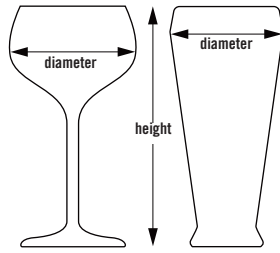

HALF SIZE CAMRACKS® FOR STEMWARE & TUMBLERS

- Very effective for carrying less weight and for storing drinkware in space-restricted locations.
- Ideal for small under-counter glasswashers.

8 COMPARTMENT

4¹/₁₆" 4.06" (10,3 cm)
MAXIMUM DIAMETER

	3⁵/₈" 3.625" (9,2 cm)	5¹/₄" 5.25" (13,3 cm)	6⁷/₈" 6.875" (17,4 cm)	8¹/₂" 8.5" (21,5 cm)	10¹/₈" 10.125" (25,7 cm)	11³/₄" 11.75" (29,8 cm)
CODE	8HS318	8HS434	8HS638	8HS800	8HS958	8HS1114
CASE PACK	5	4	3	2	2	2
RACK DIMENSION	19 ³ / ₄ " x 10" x 5 ⁵ / ₈ " 50 x 25 x 14,3 cm	19 ³ / ₄ " x 10" x 7 ¹ / ₄ " 50 x 25 x 18,4 cm	19 ³ / ₄ " x 10" x 8 ⁷ / ₈ " 50 x 25 x 22,5 cm	19 ³ / ₄ " x 10" x 10 ¹ / ₂ " 50 x 25 x 26,7 cm	19 ³ / ₄ " x 10" x 12 ⁵ / ₈ " 50 x 25 x 30,8 cm	19 ³ / ₄ " x 10" x 13 ³ / ₄ " 50 x 25 x 34,9 cm

10 COMPARTMENT

3⁷/₁₆" 3.44" (8,7 cm)
MAXIMUM DIAMETER

	3⁵/₈" 3.625" (9,2 cm)	5¹/₄" 5.25" (13,3 cm)	6⁷/₈" 6.875" (17,4 cm)	8¹/₂" 8.5" (21,5 cm)	10¹/₈" 10.125" (25,7 cm)	11³/₄" 11.75" (29,8 cm)
CODE	10HS318	10HS434	10HS638	10HS800	10HS958	10HS1114
CASE PACK	5	4	3	2	2	2
RACK DIMENSION	19 ³ / ₄ " x 10" x 5 ⁵ / ₈ " 50 x 25 x 14,3 cm	19 ³ / ₄ " x 10" x 7 ¹ / ₄ " 50 x 25 x 18,4 cm	19 ³ / ₄ " x 10" x 8 ⁷ / ₈ " 50 x 25 x 22,5 cm	19 ³ / ₄ " x 10" x 10 ¹ / ₂ " 50 x 25 x 26,7 cm	19 ³ / ₄ " x 10" x 12 ⁵ / ₈ " 50 x 25 x 30,8 cm	19 ³ / ₄ " x 10" x 13 ³ / ₄ " 50 x 25 x 34,9 cm

17 COMPARTMENT

2⁷/₈" 2.875" (7,3 cm)
MAXIMUM DIAMETER

	3⁵/₈" 3.625" (9,2 cm)	5¹/₄" 5.25" (13,3 cm)	6⁷/₈" 6.875" (17,4 cm)	8¹/₂" 8.5" (21,5 cm)	10¹/₈" 10.125" (25,7 cm)	11³/₄" 11.75" (29,8 cm)
CODE	17HS318	17HS434	17HS638	17HS800	17HS958	17HS1114
CASE PACK	5	4	3	2	2	2
RACK DIMENSION	19 ³ / ₄ " x 10" x 5 ⁵ / ₈ " 50 x 25 x 14,3 cm	19 ³ / ₄ " x 10" x 7 ¹ / ₄ " 50 x 25 x 18,4 cm	19 ³ / ₄ " x 10" x 8 ⁷ / ₈ " 50 x 25 x 22,5 cm	19 ³ / ₄ " x 10" x 10 ¹ / ₂ " 50 x 25 x 26,7 cm	19 ³ / ₄ " x 10" x 12 ⁵ / ₈ " 50 x 25 x 30,8 cm	19 ³ / ₄ " x 10" x 13 ³ / ₄ " 50 x 25 x 34,9 cm