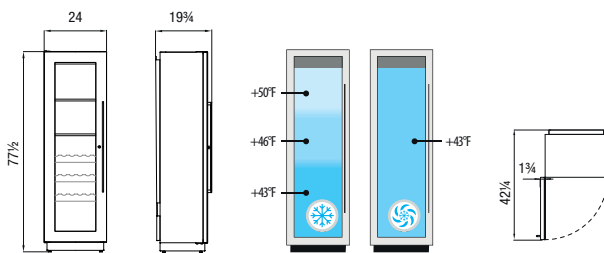

MIAMI MEDIUM