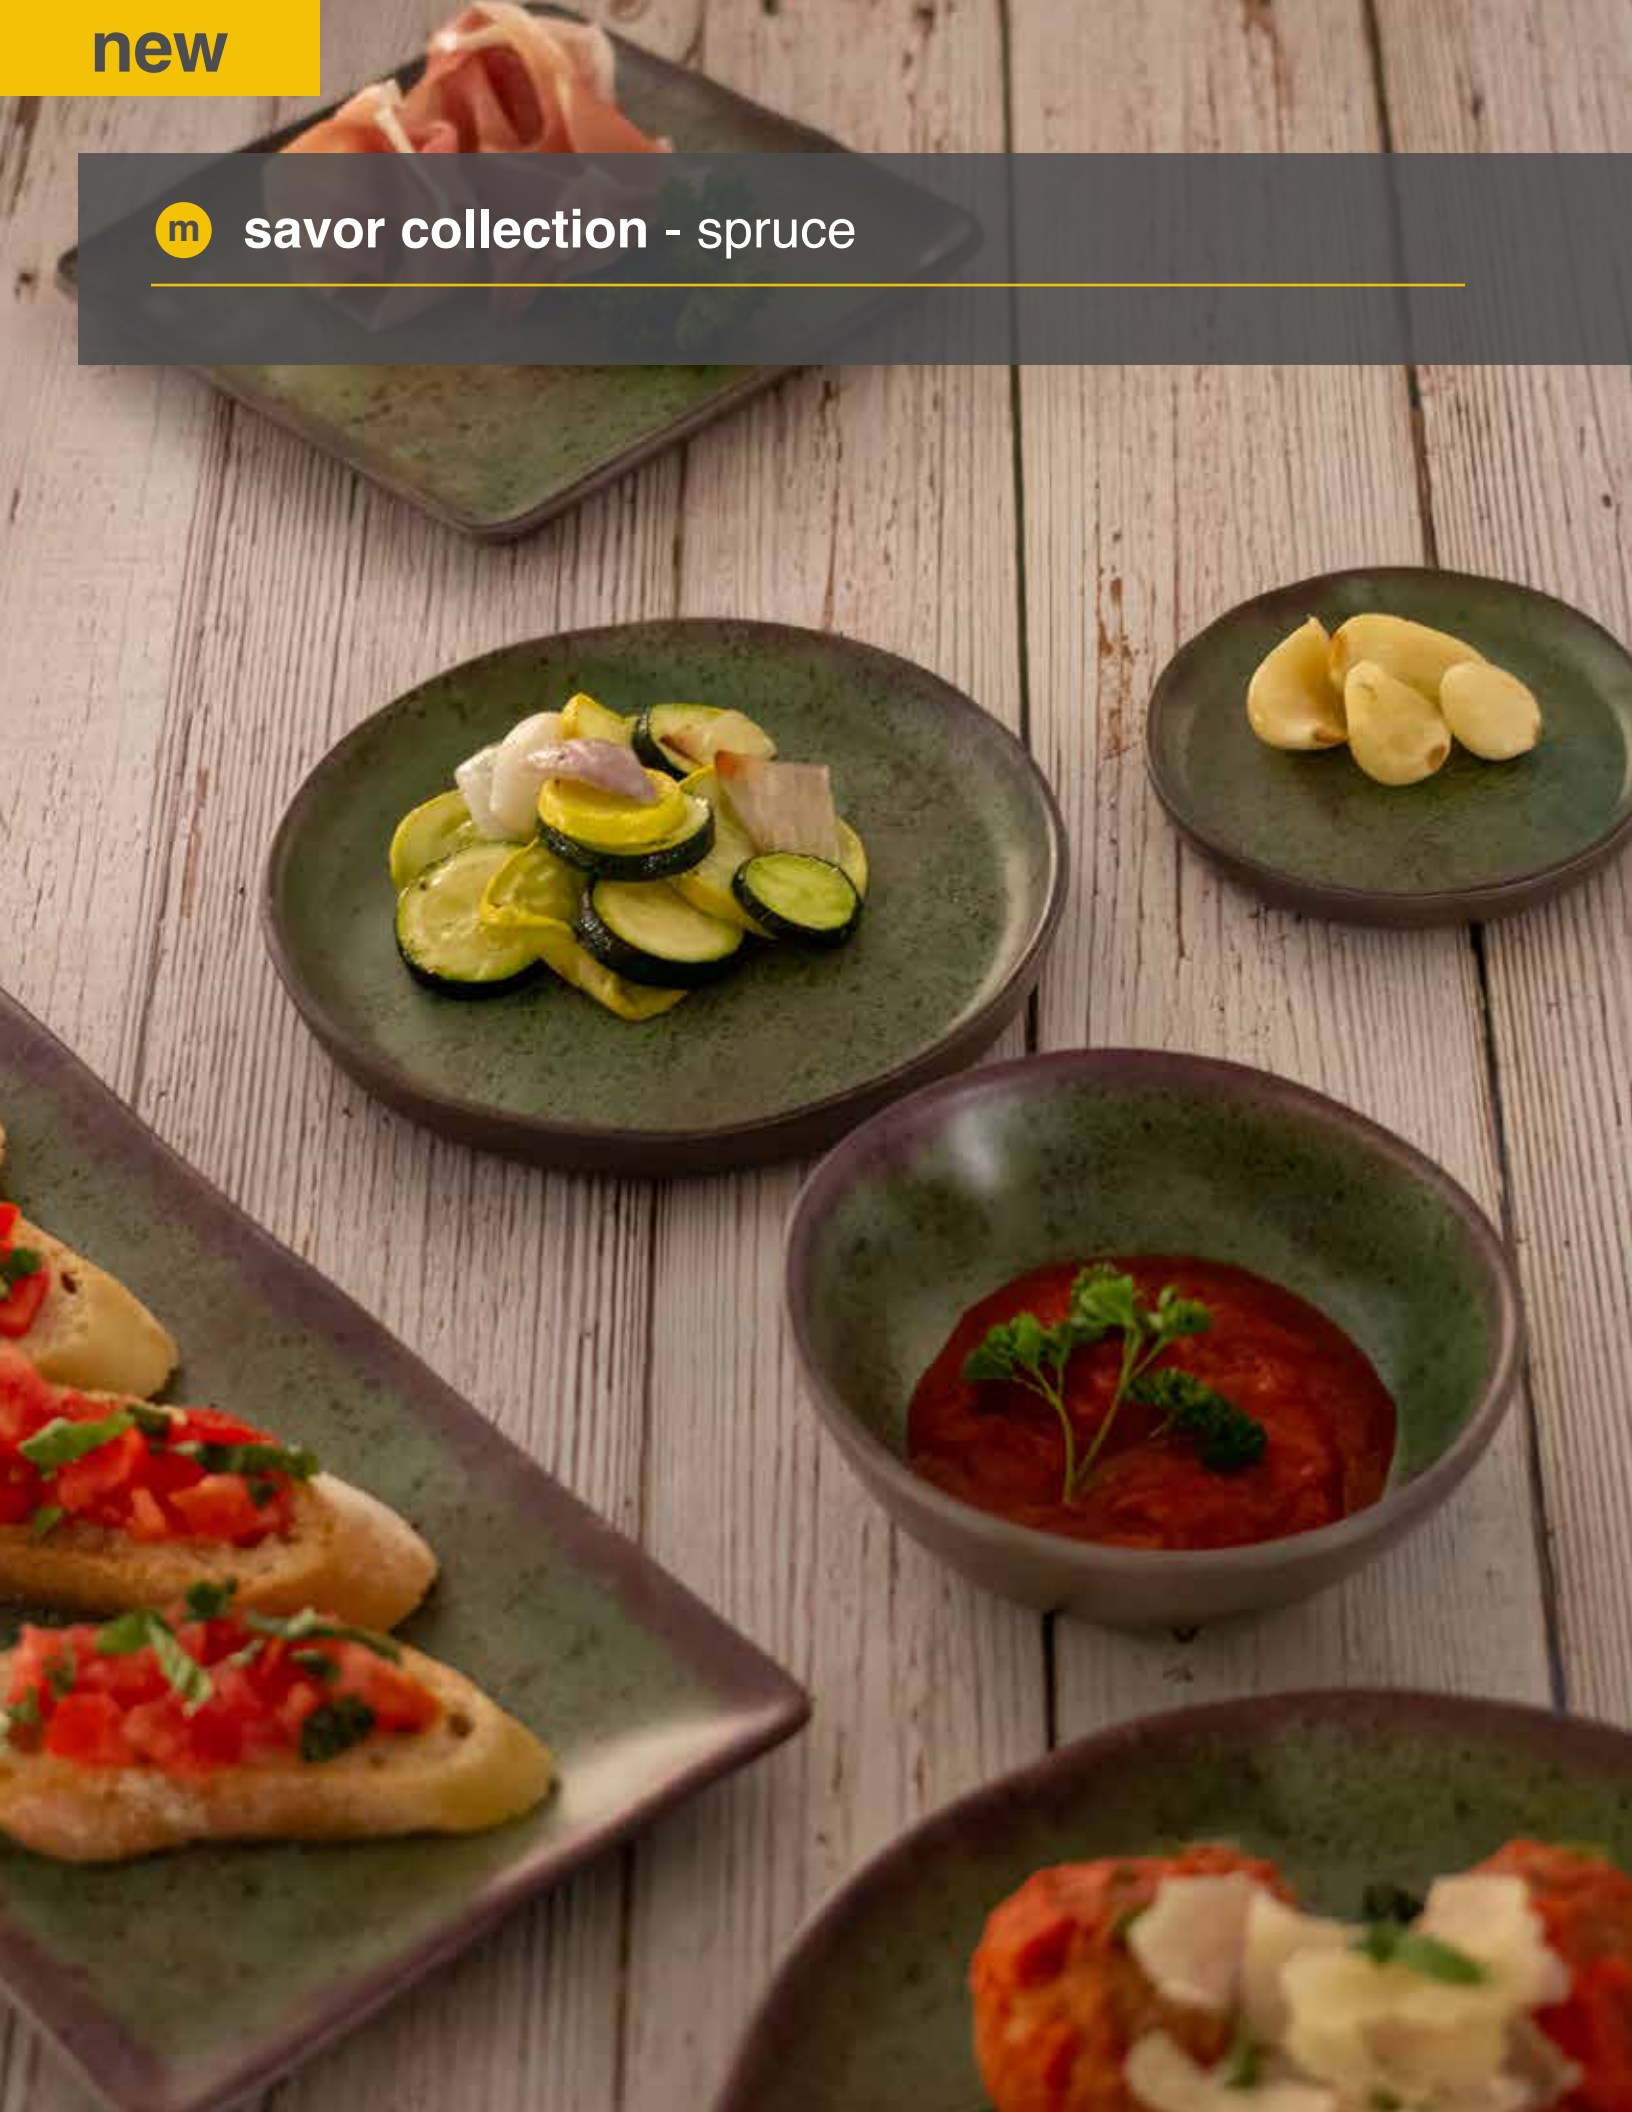

bowl (20 oz)  
number 30894-REB  
dimensions (in)  
L 6.13  
W 5.5  
H 2.75

mini wok plate w/ handles  
number 20580-REB  
dimensions (in)  
L 9.06  
W 7.75  
H 1.63

new

**m** savor collection - spruce

round plate - small  
number 20038-SP  
dimensions (in)  
D 4  
H 0.56