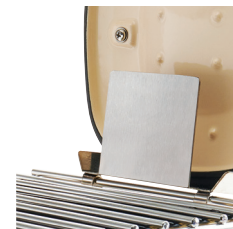

Optional Butane Stove Sold Separately.

ITEM 1556-52 | 14Wx14½Dx7½H

ITEM 4010-I | Optional Butane Stove

**I. IWATANI BUTANE STOVE**

ITEM 4010-I | Optional Butane Stove

**J. LID HOLDER ATTACHMENT** **NEW**

Fits Alternative Chafer Grills.