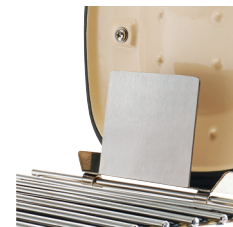

Optional Butane Stove Sold Separately.

ITEM 1556-52 | 14Wx14½Dx7½H

ITEM 4010-I | Optional Butane Stove

**I. IWATANI BUTANE STOVE**

ITEM 4010-I | Optional Butane Stove

**J. LID HOLDER ATTACHMENT** **NEW**

Fits Alternative Chafer Grills.