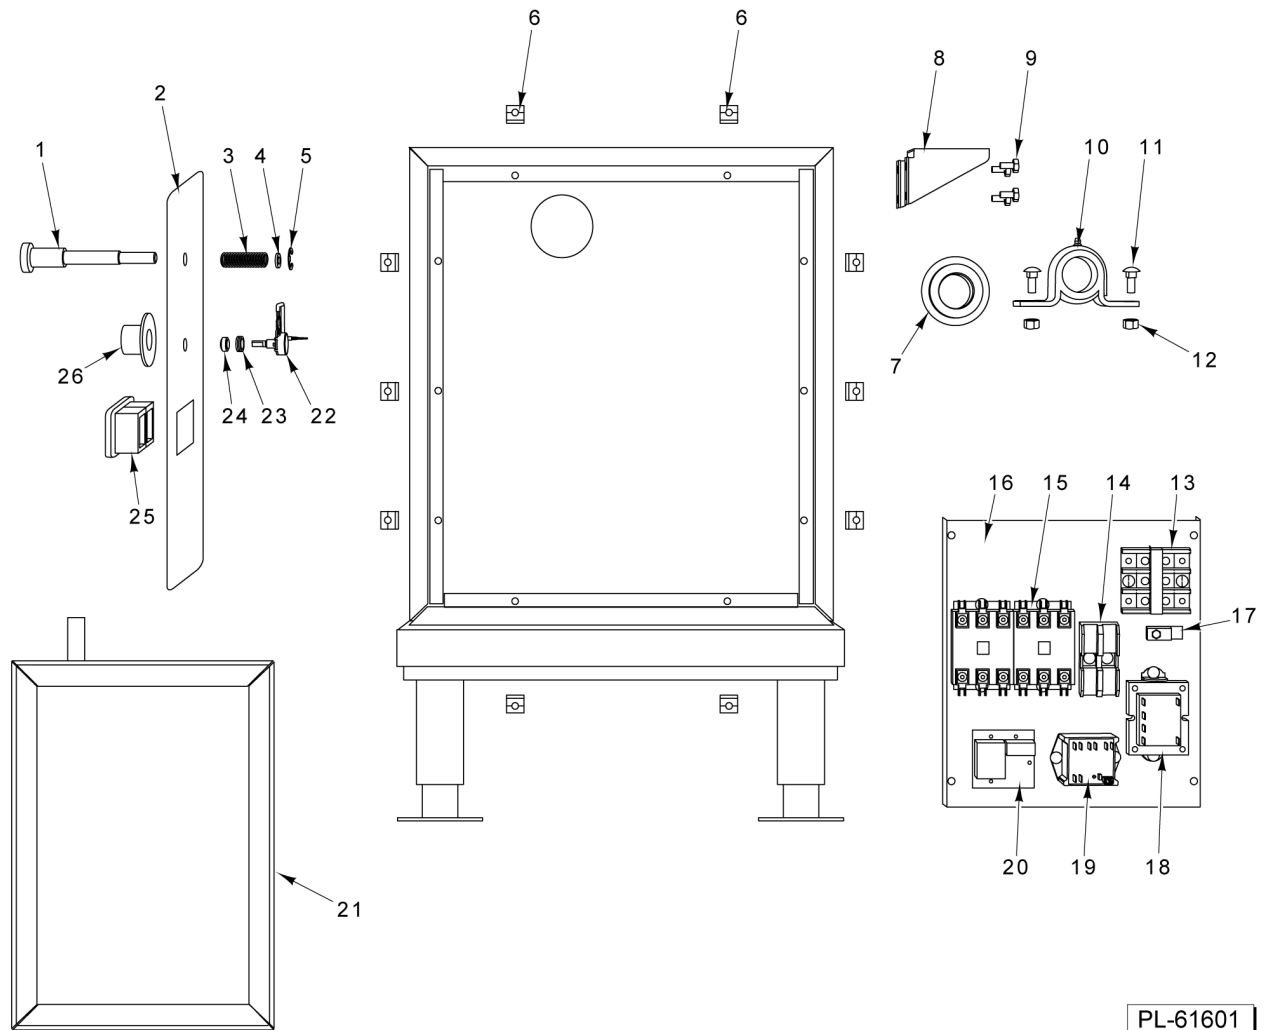

- 27 SD-019-29 Screw 6-20 x 1/2
- 28 00-855911-00001 Cover - Control Box
- 29 00-856575-00001 Kit - Control Box Seal
- 30 00-857410-00002 Harness - Main
- 31 00-857417-00002 Harness - Pressure Switch
- 32 00-857418-00002 Harness - Heating Element

PARTS NOT ILLUSTRATED

PL-61601

K20ETT CONTROL PANEL

K20ETT CONTROL PANEL

ILLUS. PL-61601	PART NO.	NAME OF PART	AMT.
1	00-857359-00001	Pivot.....	1
2	00-855801-00001	Overlay.....	1
3	00-855977-00001	Spring - Compression.....	1
4	WS-008-48	Washer (SST).....	2
5	RR-012-34	Ring - Retaining 1/4 In.....	1
6	00-854766-00001	Nut - Speed 3 Type.....	10
7	00-855909-00001	Gasket - Shaft.....	1
8	00-855902-00001	Bracket - Faucet.....	1
9	SC-041-50	Cap Screw 1/4-20 x 1/2 Hex Hd. (SST).....	4
10	00-855901-00001	Bearing.....	2
11	SC-082-38	Bolt Square Neck 3/8-16 x 1.....	4
12	NS-015-13	Nut 3/8-16 Hex (SST).....	4
13	00-410472-00008	Block - Terminal (3-Pole).....	1
14	00-855028-00001	Block - Fuse.....	1
15	00-857112-00001	Controller - Temperature.....	1
16	00-856149-00001	Panel - Electrical Controls.....	1
17	FE-023-88	Lug - Ground.....	1
18	00-294500-00033	Transformer(60 VA)(208/240/60/1)(208/240/60/3)(480/60/3)(200/50/3)(Electric Booster).....	1
19	00-840115	Contactora (25 Amp.).....	2
20	00-844070-00001	Control - Low Water.....	1
21	00-855896-00001	Bearing Support.....	1
22	00-857389-00001	Potentiometer.....	1
23	00-854667-00001	Bracket.....	1
24	00-854693-00001	Shaft - Rotary Seal.....	1
25	00-855797-00005	Switch Assy. (Power with Indicator Lights).....	1
26	00-854647-00001	Knob - Control.....	1
27	SD-019-29	Self-Tapping Screw 6-20 x 1/2 Phil. Pan Hd., Type B.....	AR
28	00-855911-00001	Cover - Control Box.....	1
29	00-856575-00001	Kit - Control Box Seal.....	1
30	00-857410-00002	Harness - Main.....	1
31	00-857417-00002	Harness - Pressure Switch.....	1
32	00-857418-00002	Harness - Heating Element.....	1