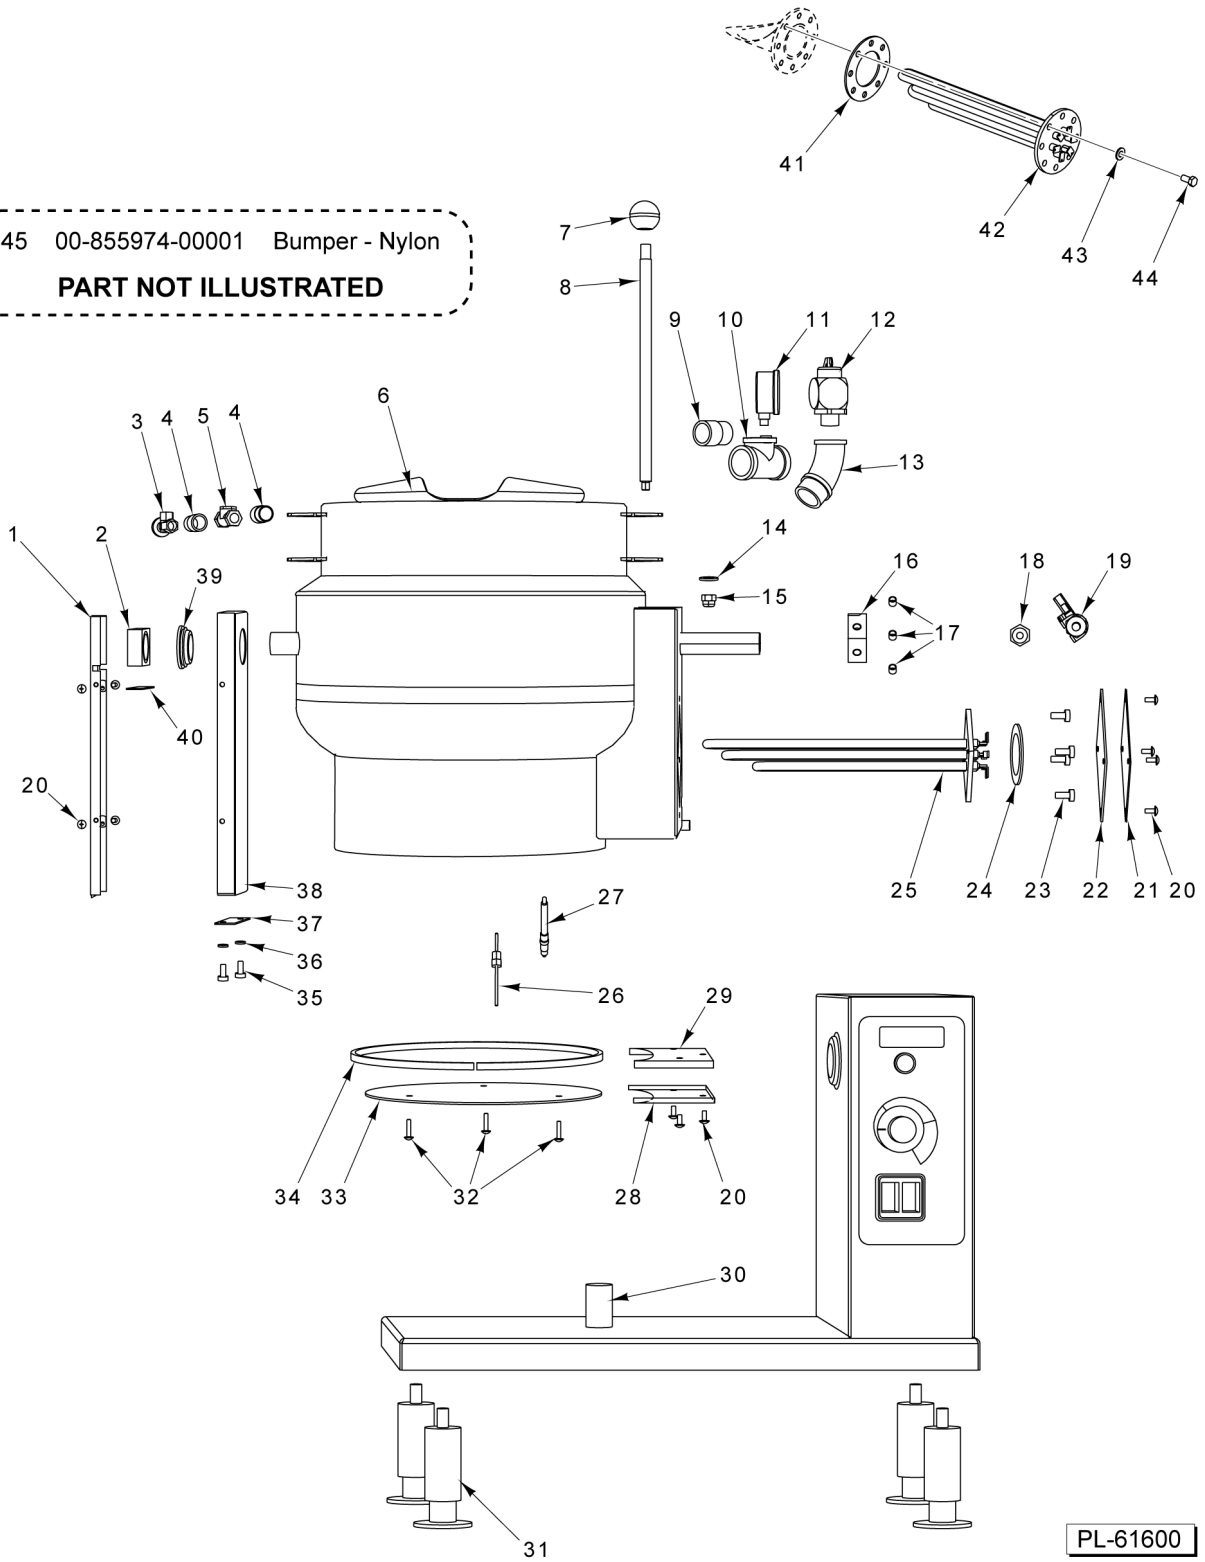

45 00-855974-00001 Bumper - Nylon
PART NOT ILLUSTRATED

K20ETT ASSEMBLY

PL-61600

K20ETT ASSEMBLY

ILLUS. PL-61600	PART NO.	NAME OF PART	AMT.
1	00-855809-00001	Cover Assy.....	1
2	00-855808-00001	Bearing Housing Assy.....	1
3	00-833501	Valve 1/2 Angle.....	1
4	FP-054-08	Pipe 1/2 x 1-1/8 TBE (SST).....	4
5	00-833648-00002	Valve - Swing Check 1/2" (Brass).....	1
6	00-855912-00001	Kettle Assy.....	1
7	00-853285-00001	Knob - Press On.....	1
8	00-855936-00001	Handle - Tilt.....	1
9	FP-040-42	Pipe 1/2 x 1-1/8 TBE (Brass).....	1
10	FP-069-06	Tee - Pipe 1/2 x 1/2 x 1/4 (Brass).....	1
11	00-855954-00001	Gauge, Pressure.....	1
12	00-855968-00001	Valve - Relief (50 PSI).....	1
13	FP-015-17	Elbow - Pipe 1/2 x 90 Deg. (Brass).....	1
14	WL-006-35	Lockwasher 1/2 Light.....	1
15	NS-049-14	Nut Acorn 1/2-16.....	1
16	00-855975-00001	Collar - Pivot Stop.....	1
17	SC-047-42	Set Screw 3/8-16 x 1/2 Soc. Hdls., Cup Pt.....	3
18	FP-090-36	Coupling - Anchor 1/8 (Brass).....	1
19	00-856045-00001	Switch - Pressure.....	1
20	SC-066-06	Mach. Screw 10-24 x 1/2 Phil. Truss Hd. (SST).....	AR
21	00-857129-00001	Cover, Heater Access.....	1
22	00-857130-00001	Gasket, Heater Cover.....	1
23	SC-041-11	Cap Screw 5/16-18 x 3/4 Hex Hd. (SST) (Before S/N 463030197).....	AR
24	00-857131-00001	Gasket, Heating Element (Before S/N 463030197).....	1
25	00-856573-00001	Element - Heating (208/240 VAC) (Before S/N 463030197).....	1
	00-856573-00002	Element - Heating (480 VAC) (Before S/N 463030197).....	1
	00-856573-00003	Element - Heating (380 VAC) (Before S/N 463030197).....	1
26	00-856042-00001	Sensor - Temperature.....	1
27	00-855856-00001	Probe - Water Level.....	1
28	00-855961-00001	Cover - Heating Element Bottom.....	1
29	00-855962-00001	Gasket - Heating Element Bottom.....	1
30	00-857355-00001	Support - Kettle.....	1
31	00-881526	Leg - With 611 Adjustable Flange Foot.....	4
32	SC-093-27	Mach. Screw 10-24 x 7/8 Phil. Truss Hd. (SST).....	3
33	00-855958-00001	Cover - Bottom.....	1
34	00-856022-00003	Gasket - Bottom Cover.....	1
35	SC-041-28	Cap Screw 3/8-16 x 3/4 Hex Hd. (SST).....	2
36	WL-006-27	Lockwasher 3/8 Helical (SST).....	4
37	00-856576-00001	Shim.....	1
38	00-855804-00001	Support.....	1
39	00-855909-00001	Gasket - Shaft.....	1
40	00-855805-00001	Support.....	1
41	00-858771-00001	Gasket (Starting S/N 463030197).....	1
42	00-858754-00001	Element - Heating (208/240 VAC) (12/16 Kw) (Starting S/N 463030197).....	1
	00-858757-00001	Element - Heating (480 VAC) (12 Kw) (8 Bolt Flange) (Starting S/N 463030197).....	1
43	00-858769-00001	Washer (Starting S/N 463030197).....	8
44	00-858770-00001	Screw (Starting S/N 463030197).....	8
45	00-855974-00001	Bumper - Nylon.....	1