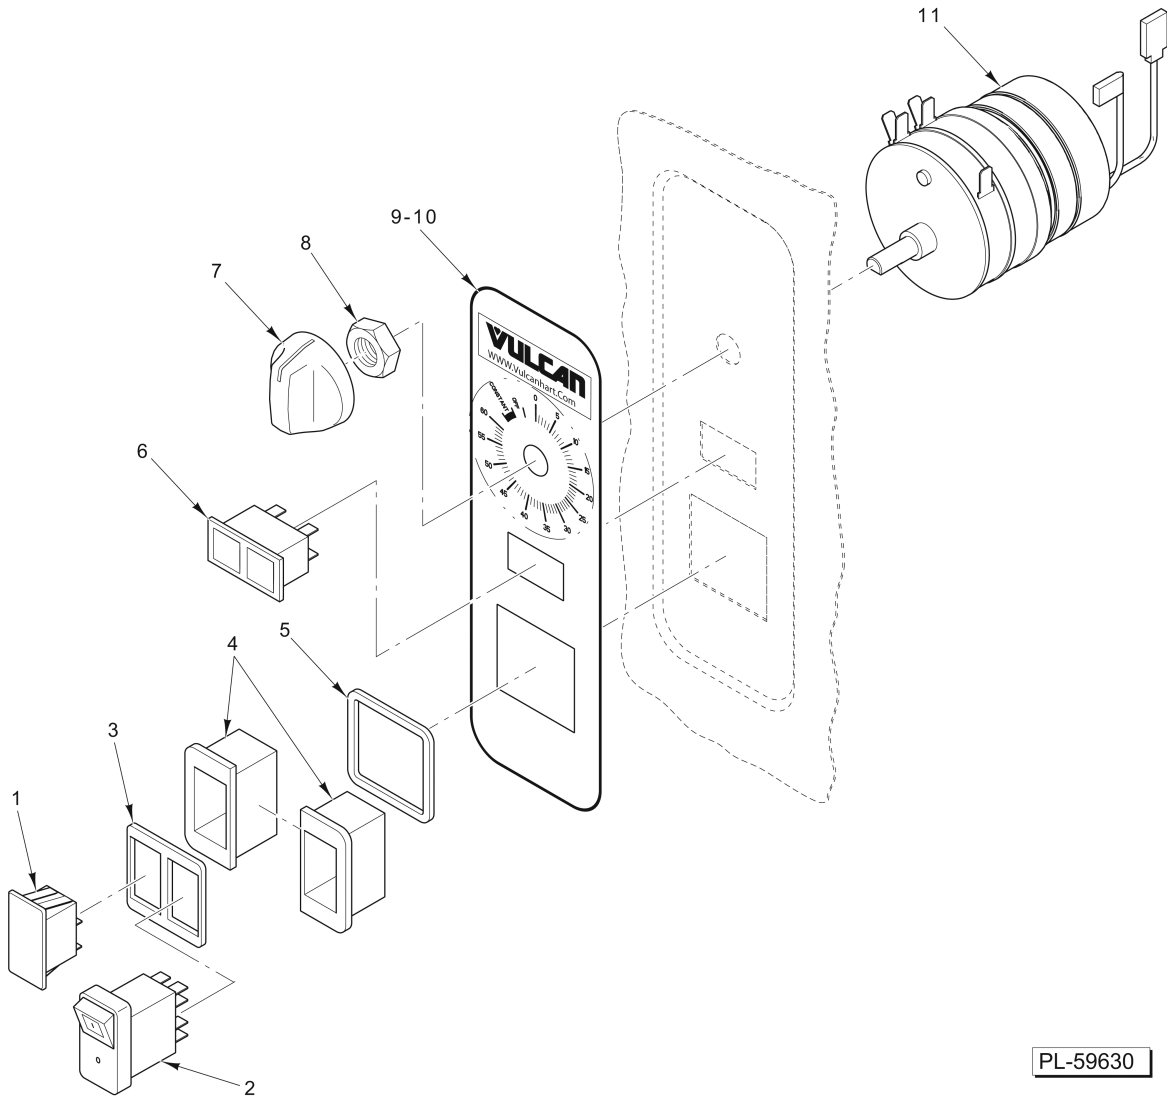

PL-59630

CONTROLS

CONTROLS

ILLUS.	PART NO.	NAME OF PART	AMT.
1	00-854330-00001	Plug - Switch Hole.....	1
2	00-855677-00001	Switch - On/Off (Lighted).....	1
3	00-855795-00001	Gasket - Switch.....	1
4	00-855794-00001	Bezel - Switch.....	2
5	00-855796-00001	Gasket - Bezel.....	1
6	00-855695-00001	Light - Indicating (125 VAC).....	1
7	00-856773-00001	Knob - Timer.....	1
8	00-854693-00001	Shaft - Rotary Seal.....	1
9	00-856771-00002	Overlay - Control (Vulcan) (ML-138086).....	1
10	00-856771-00001	Overlay - Control (Vulcan) (ML-138085).....	1
*11	00-913102-0176A	Kit - Timer (Incls Shaft Seal & Knob).....	1

* Previous Construction