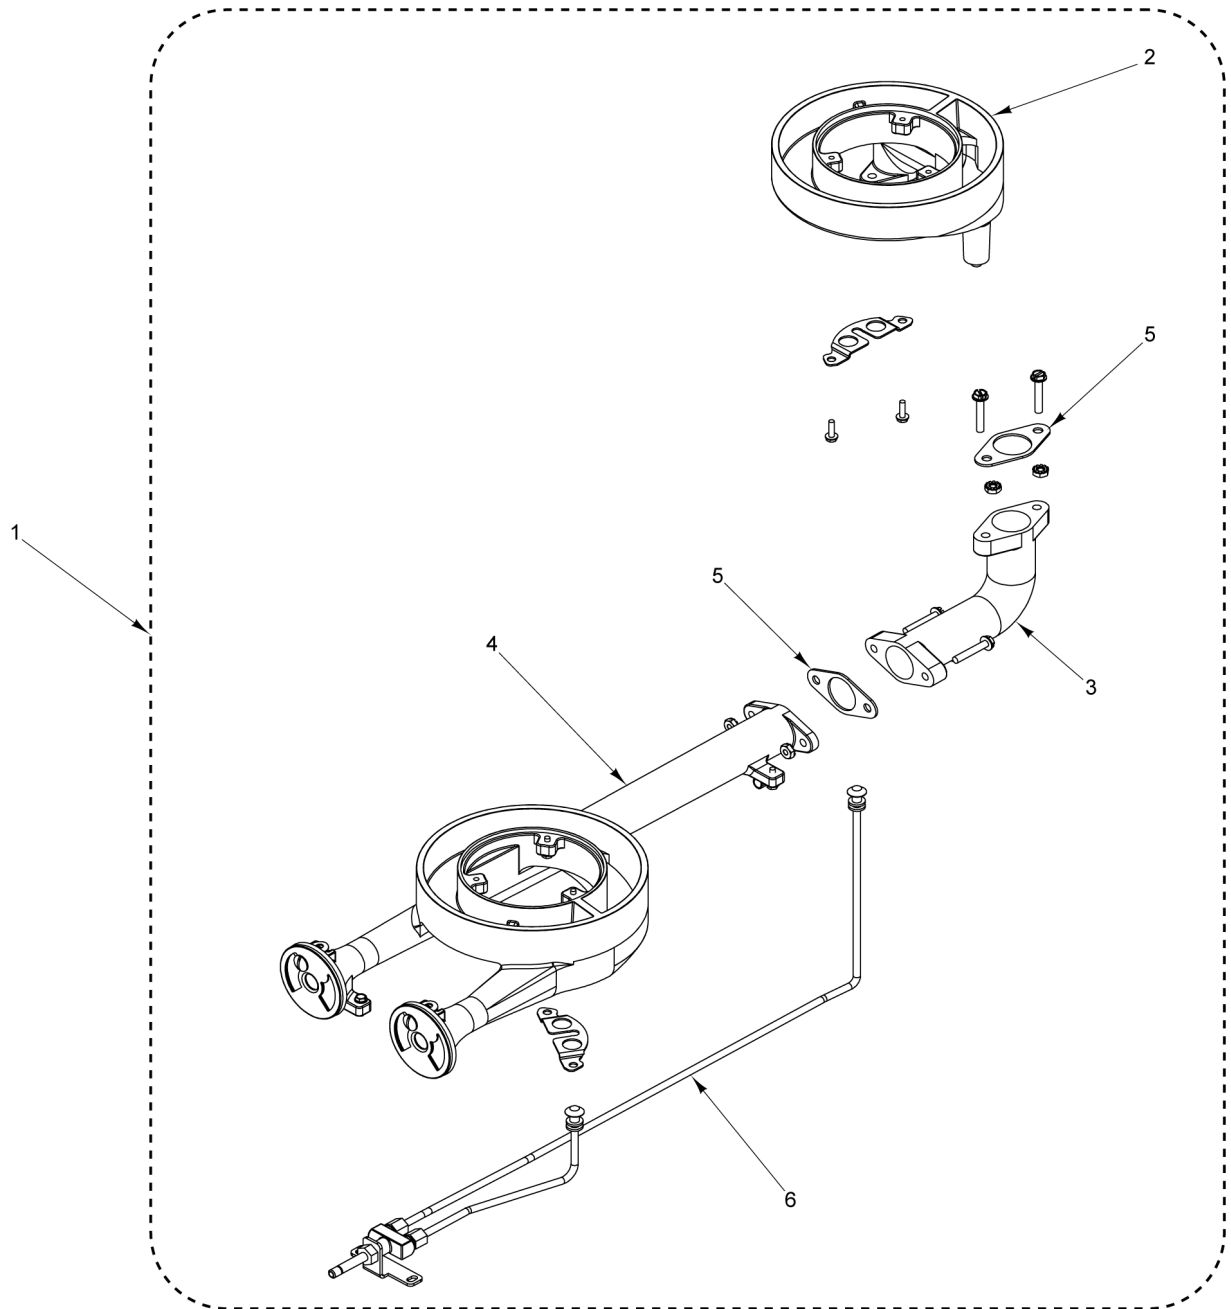

PL-61414

18/36 IN STEP UP OPEN TOP BURNER

18/36 IN STEP UP OPEN TOP BURNER

ILLUS.	PART NO.	NAME OF PART	AMT.
PL-61414			
1	00-957882-00001	Bowl - Front 18" Step Up.....	2
2	00-957881-00001	Bowl - Rear 18" Step Up.....	2
3	00-957877-000G1	Frame - 18" Step Up.....	2

36 IN 6 OPEN TOP STEP UP BURNER

36 IN 6 OPEN TOP STEP UP BURNER

ILLUS.	PART NO.	NAME OF PART	AMT.
PL-61415			
1	00-957878-00001	Bowl - 12" Front.....	1
2	00-958879-00001	Bowl - 12" Rear.....	1
3	00-957877-000G1	Frame - 18" Step Up.....	1
4	00-957817-000G1	Burner Assy. - Step Up.....	AR
5	00-957880-00001	Support - Burner Step Up.....	AR