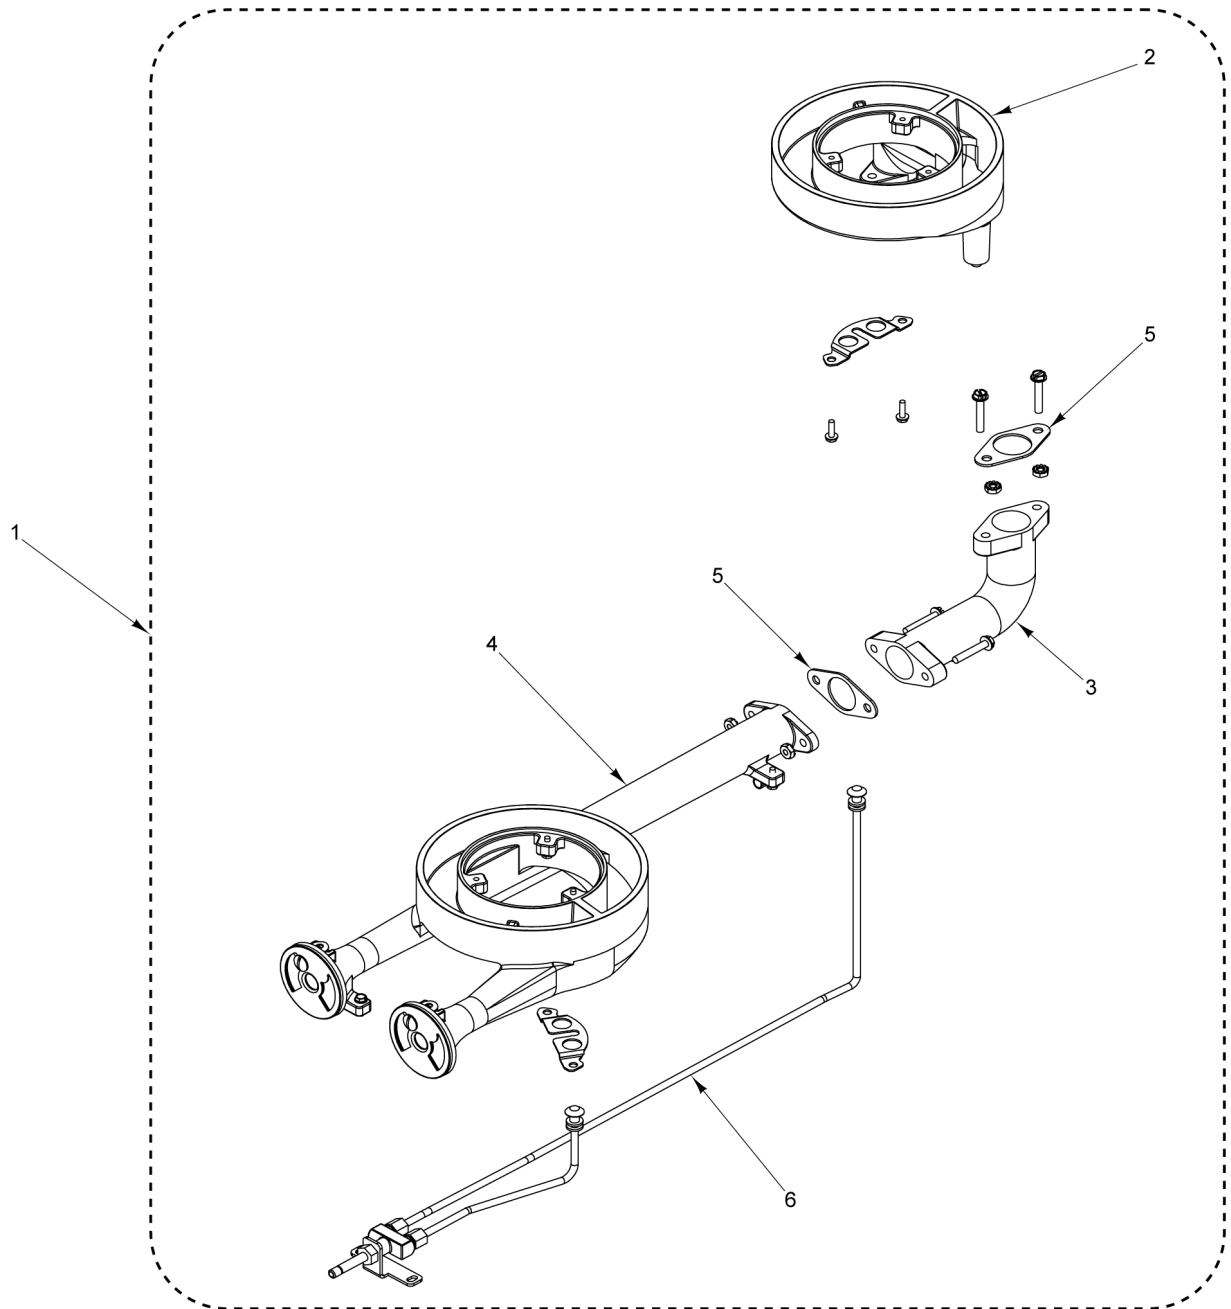

PL-61414

18/36 IN STEP UP OPEN TOP BURNER

18/36 IN STEP UP OPEN TOP BURNER

ILLUS.	PART NO.	NAME OF PART	AMT.
PL-61414			
1	00-957882-00001	Bowl - Front 18" Step Up.....	2
2	00-957881-00001	Bowl - Rear 18" Step Up.....	2
3	00-957877-000G1	Frame - 18" Step Up.....	2

PL-61415

36 IN 6 OPEN TOP STEP UP BURNER

36 IN 6 OPEN TOP STEP UP BURNER

ILLUS.	PART NO.	NAME OF PART	AMT.
PL-61415			
1	00-957878-00001	Bowl - 12" Front.....	1
2	00-958879-00001	Bowl - 12" Rear.....	1
3	00-957877-000G1	Frame - 18" Step Up.....	1
4	00-957817-000G1	Burner Assy. - Step Up.....	AR
5	00-957880-00001	Support - Burner Step Up.....	AR