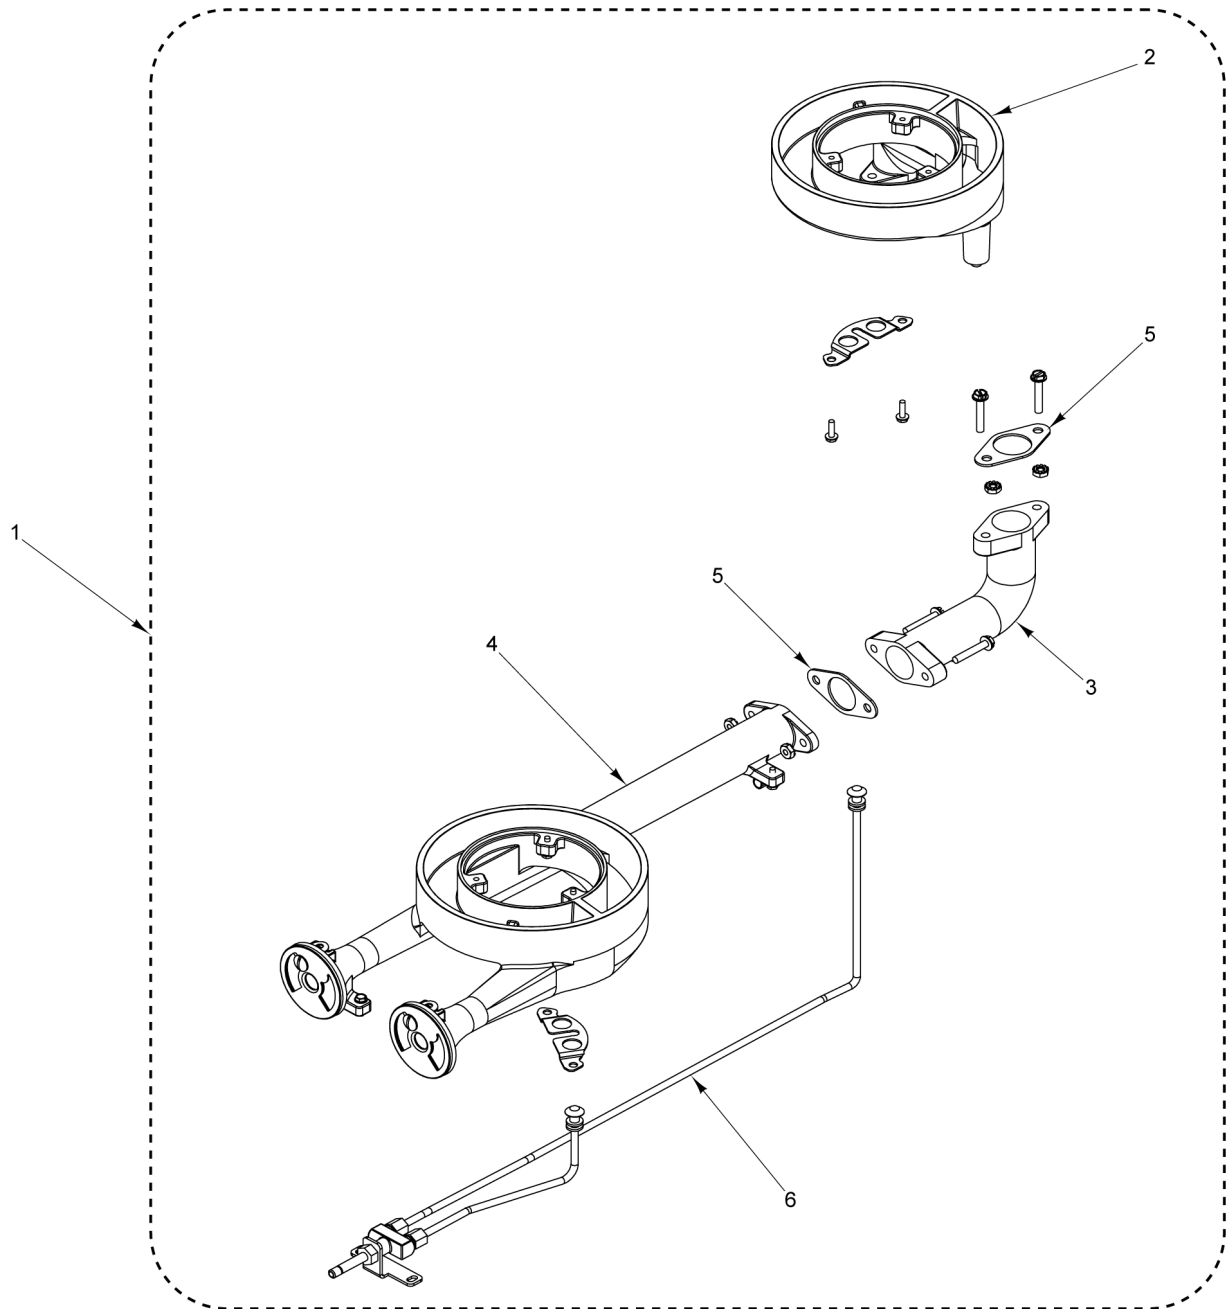

PL-61414

**18/36 IN STEP UP OPEN TOP BURNER**

**18/36 IN STEP UP OPEN TOP BURNER**

<b>ILLUS.</b>	<b>PART NO.</b>	<b>NAME OF PART</b>	<b>AMT.</b>
<b>PL-61414</b>			
1	00-957882-00001	Bowl - Front 18" Step Up.....	2
2	00-957881-00001	Bowl - Rear 18" Step Up.....	2
3	00-957877-000G1	Frame - 18" Step Up.....	2

PL-61415

**36 IN 6 OPEN TOP STEP UP BURNER**

**36 IN 6 OPEN TOP STEP UP BURNER**

ILLUS.	PART NO.	NAME OF PART	AMT.
PL-61415			
1	00-957878-00001	Bowl - 12" Front.....	1
2	00-958879-00001	Bowl - 12" Rear.....	1
3	00-957877-000G1	Frame - 18" Step Up.....	1
4	00-957817-000G1	Burner Assy. - Step Up.....	AR
5	00-957880-00001	Support - Burner Step Up.....	AR