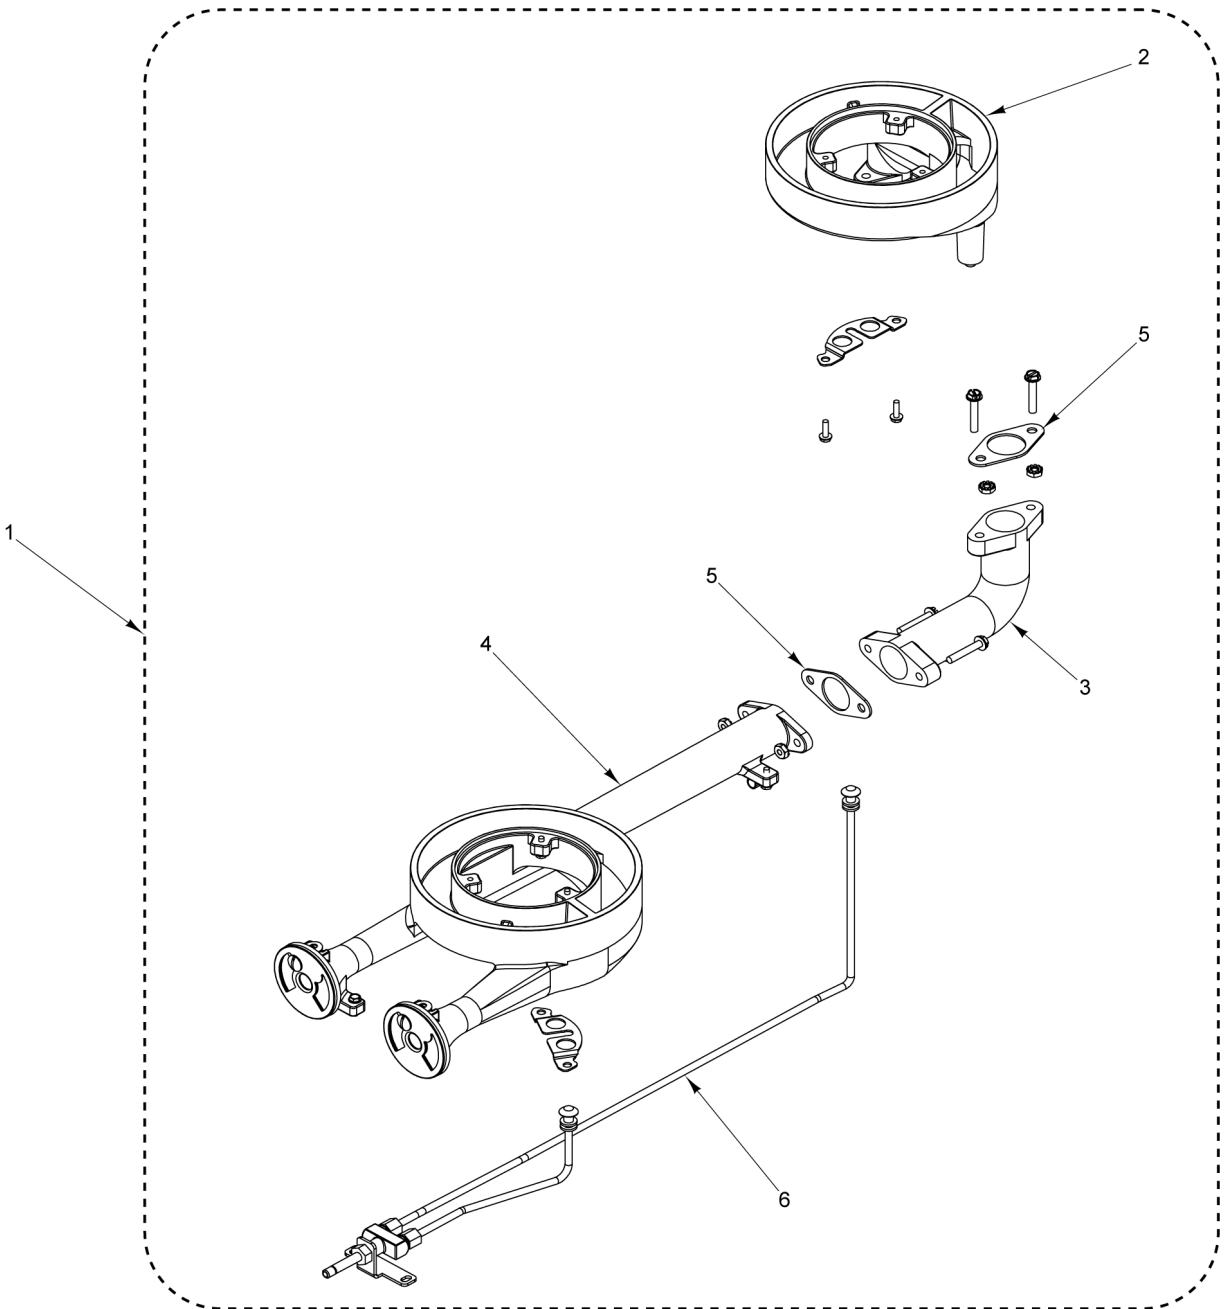

PL-61414

18/36 IN STEP UP OPEN TOP BURNER

18/36 IN STEP UP OPEN TOP BURNER

ILLUS.	PART NO.	NAME OF PART	AMT.
PL-61414			
1	00-957882-00001	Bowl - Front 18" Step Up.....	2
2	00-957881-00001	Bowl - Rear 18" Step Up.....	2
3	00-957877-000G1	Frame - 18" Step Up.....	2

PL-61415

36 IN 6 OPEN TOP STEP UP BURNER

36 IN 6 OPEN TOP STEP UP BURNER

ILLUS.	PART NO.	NAME OF PART	AMT.
PL-61415			
1	00-957878-00001	Bowl - 12" Front.....	1
2	00-958879-00001	Bowl - 12" Rear.....	1
3	00-957877-000G1	Frame - 18" Step Up.....	1
4	00-957817-000G1	Burner Assy. - Step Up.....	AR
5	00-957880-00001	Support - Burner Step Up.....	AR