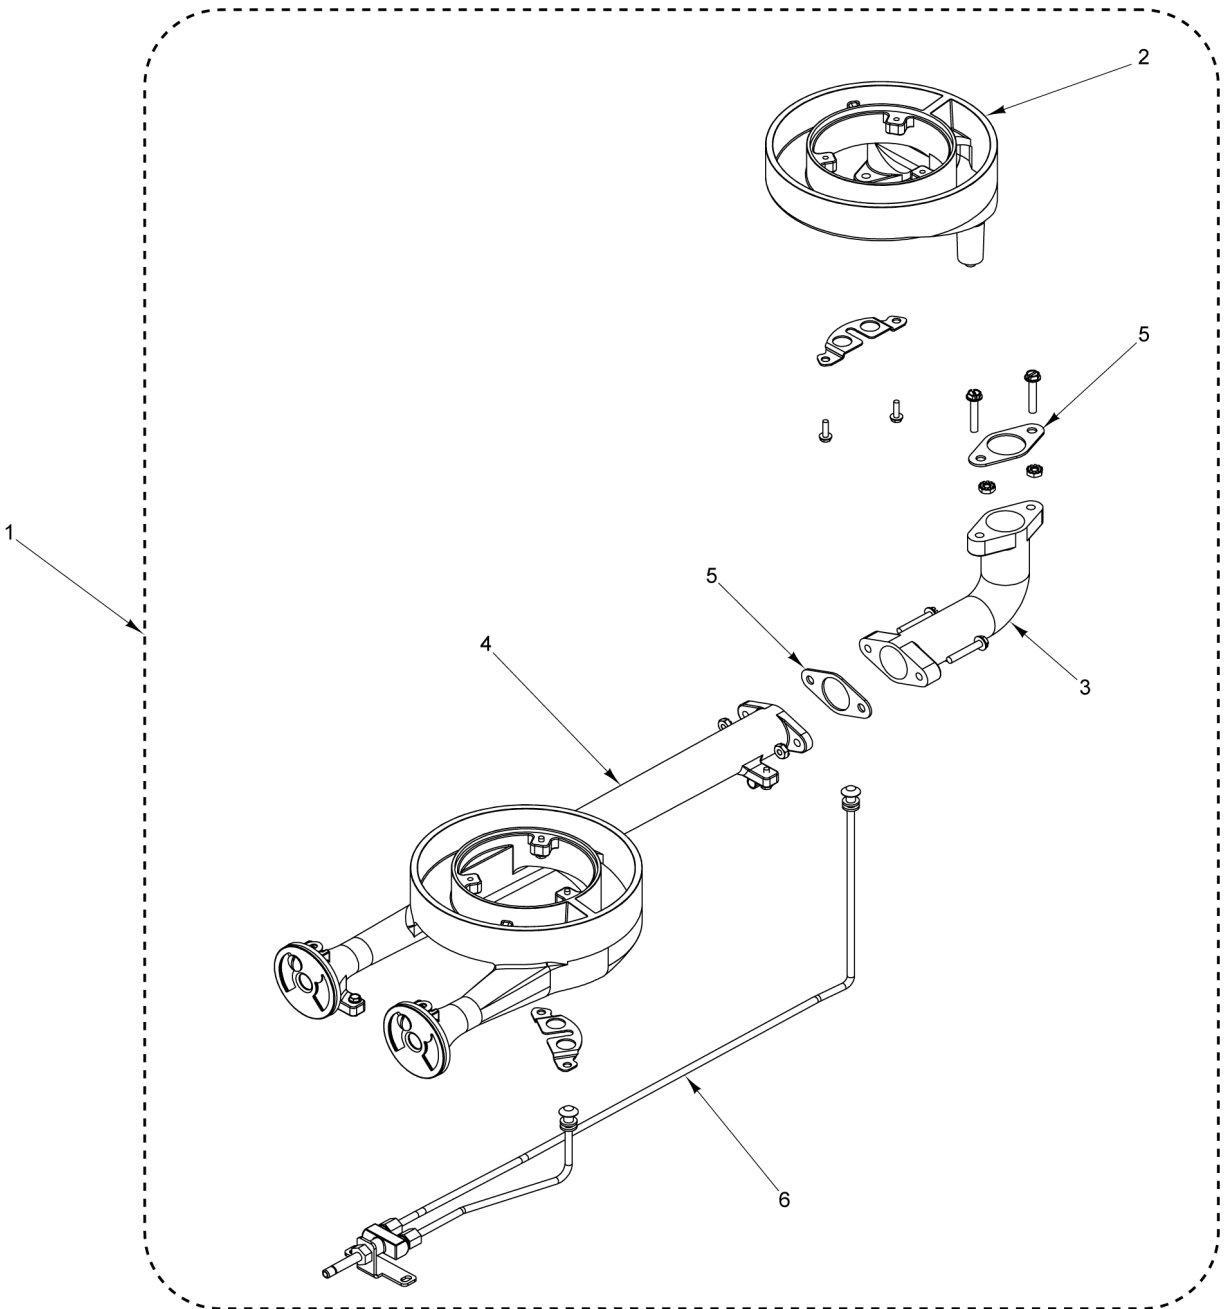

PL-61414

**18/36 IN STEP UP OPEN TOP BURNER**

**18/36 IN STEP UP OPEN TOP BURNER**

ILLUS. PL-61414	PART NO.	NAME OF PART	AMT.
1	00-957882-00001	Bowl - Front 18" Step Up.....2	2
2	00-957881-00001	Bowl - Rear 18" Step Up.....2	2
3	00-957877-000G1	Frame - 18" Step Up.....2	2

PL-61415

**36 IN 6 OPEN TOP STEP UP BURNER**

**36 IN 6 OPEN TOP STEP UP BURNER**

ILLUS.	PART NO.	NAME OF PART	AMT.
PL-61415			
1	00-957878-00001	Bowl - 12" Front.....	1
2	00-958879-00001	Bowl - 12" Rear.....	1
3	00-957877-000G1	Frame - 18" Step Up.....	1
4	00-957817-000G1	Burner Assy. - Step Up.....	AR
5	00-957880-00001	Support - Burner Step Up.....	AR