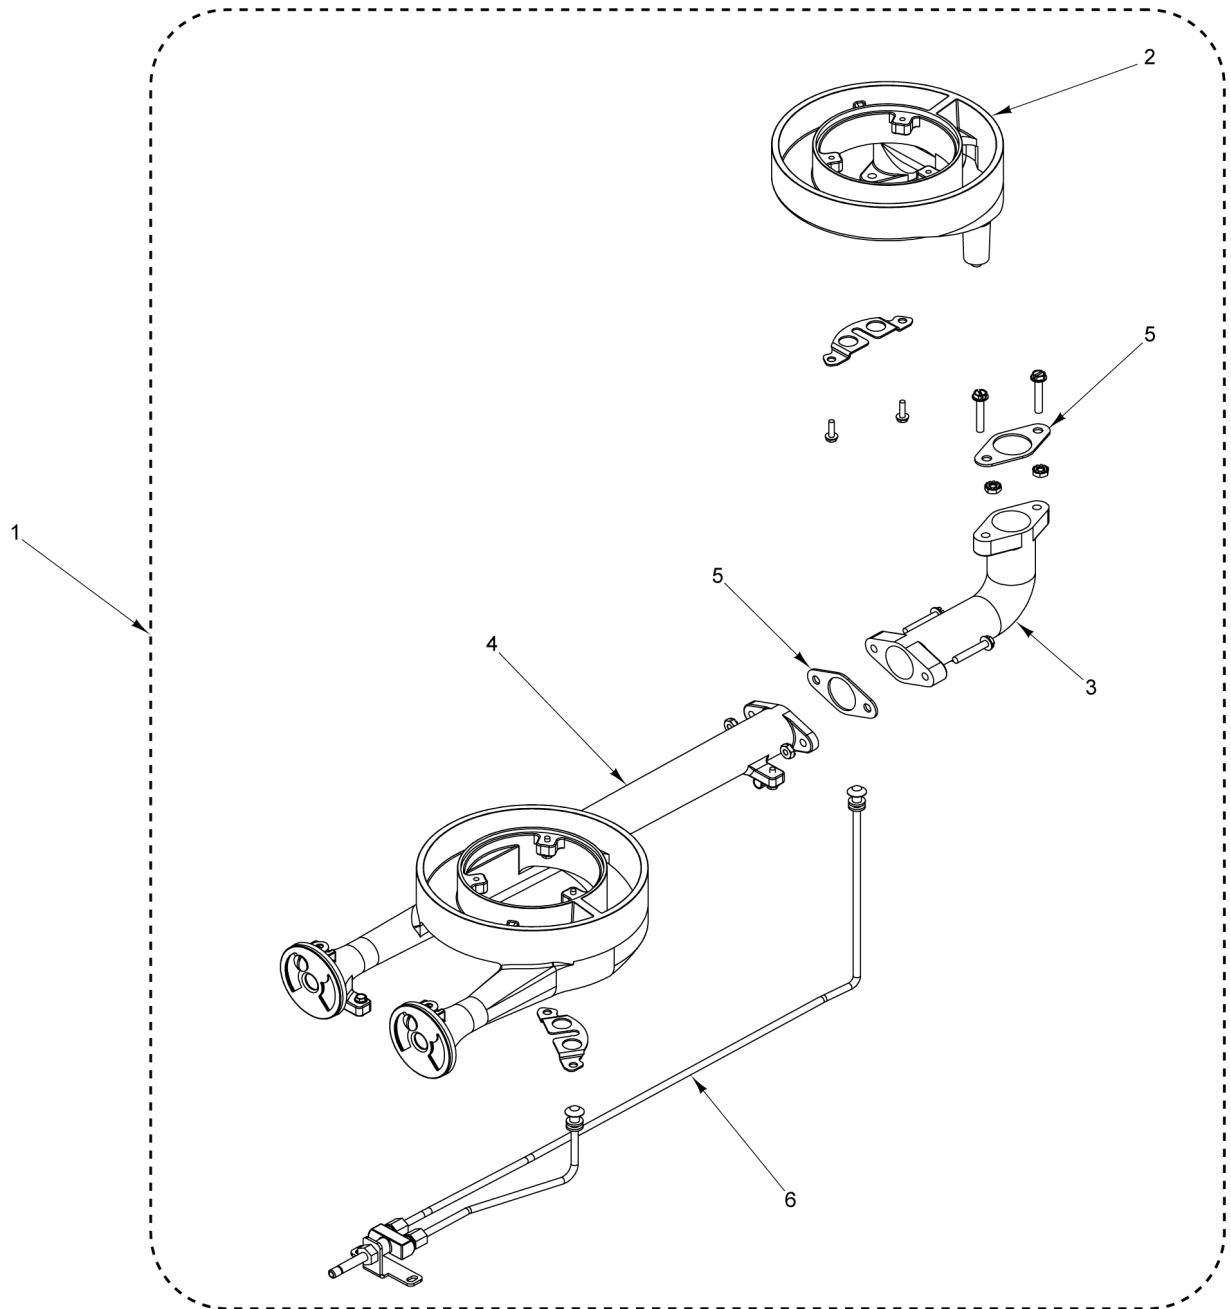

PL-61414

18/36 IN STEP UP OPEN TOP BURNER

18/36 IN STEP UP OPEN TOP BURNER

ILLUS. PL-61414	PART NO.	NAME OF PART	AMT.
1	00-957882-00001	Bowl - Front 18" Step Up.....2	2
2	00-957881-00001	Bowl - Rear 18" Step Up.....2	2
3	00-957877-000G1	Frame - 18" Step Up.....2	2

PL-61415

36 IN 6 OPEN TOP STEP UP BURNER

36 IN 6 OPEN TOP STEP UP BURNER

ILLUS.	PART NO.	NAME OF PART	AMT.
PL-61415			
1	00-957878-00001	Bowl - 12" Front.....	1
2	00-958879-00001	Bowl - 12" Rear.....	1
3	00-957877-000G1	Frame - 18" Step Up.....	1
4	00-957817-000G1	Burner Assy. - Step Up.....	AR
5	00-957880-00001	Support - Burner Step Up.....	AR