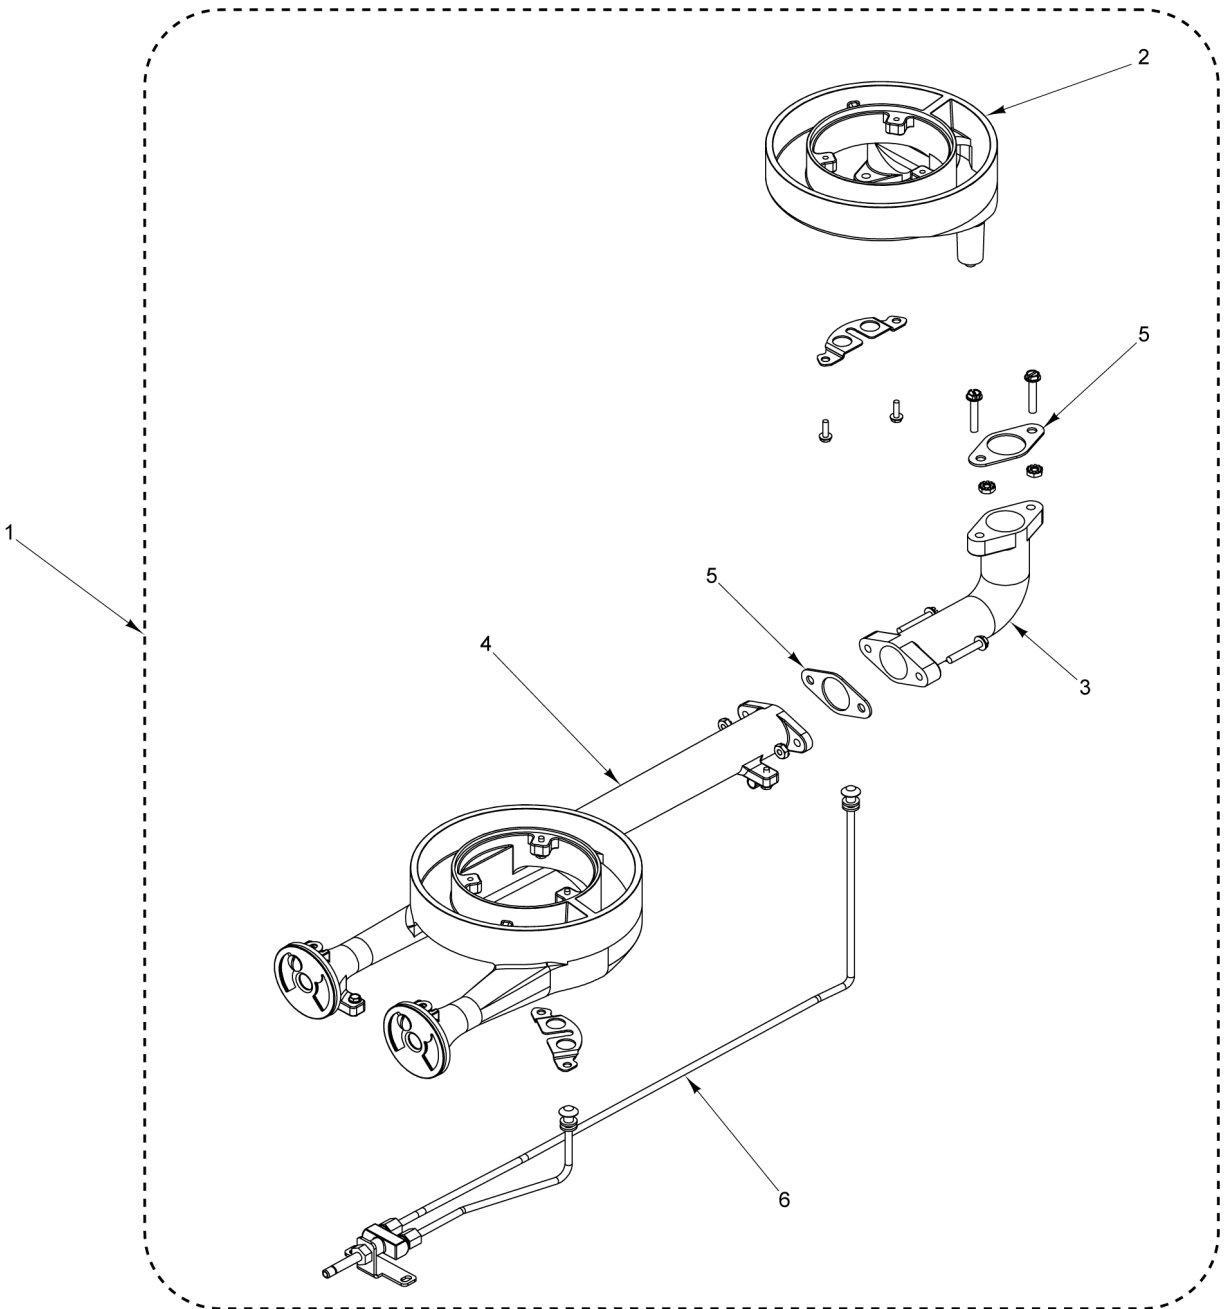

PL-61414

18/36 IN STEP UP OPEN TOP BURNER

18/36 IN STEP UP OPEN TOP BURNER

ILLUS.	PART NO.	NAME OF PART	AMT.
PL-61414			
1	00-957882-00001	Bowl - Front 18" Step Up.....	2
2	00-957881-00001	Bowl - Rear 18" Step Up.....	2
3	00-957877-000G1	Frame - 18" Step Up.....	2

PL-61415

36 IN 6 OPEN TOP STEP UP BURNER

36 IN 6 OPEN TOP STEP UP BURNER

ILLUS. PL-61415	PART NO.	NAME OF PART	AMT.
1	00-957878-00001	Bowl - 12" Front.....1	1
2	00-958879-00001	Bowl - 12" Rear.....1	1
3	00-957877-000G1	Frame - 18" Step Up.....1	1
4	00-957817-000G1	Burner Assy. - Step Up.....AR	AR
5	00-957880-00001	Support - Burner Step Up.....AR	AR