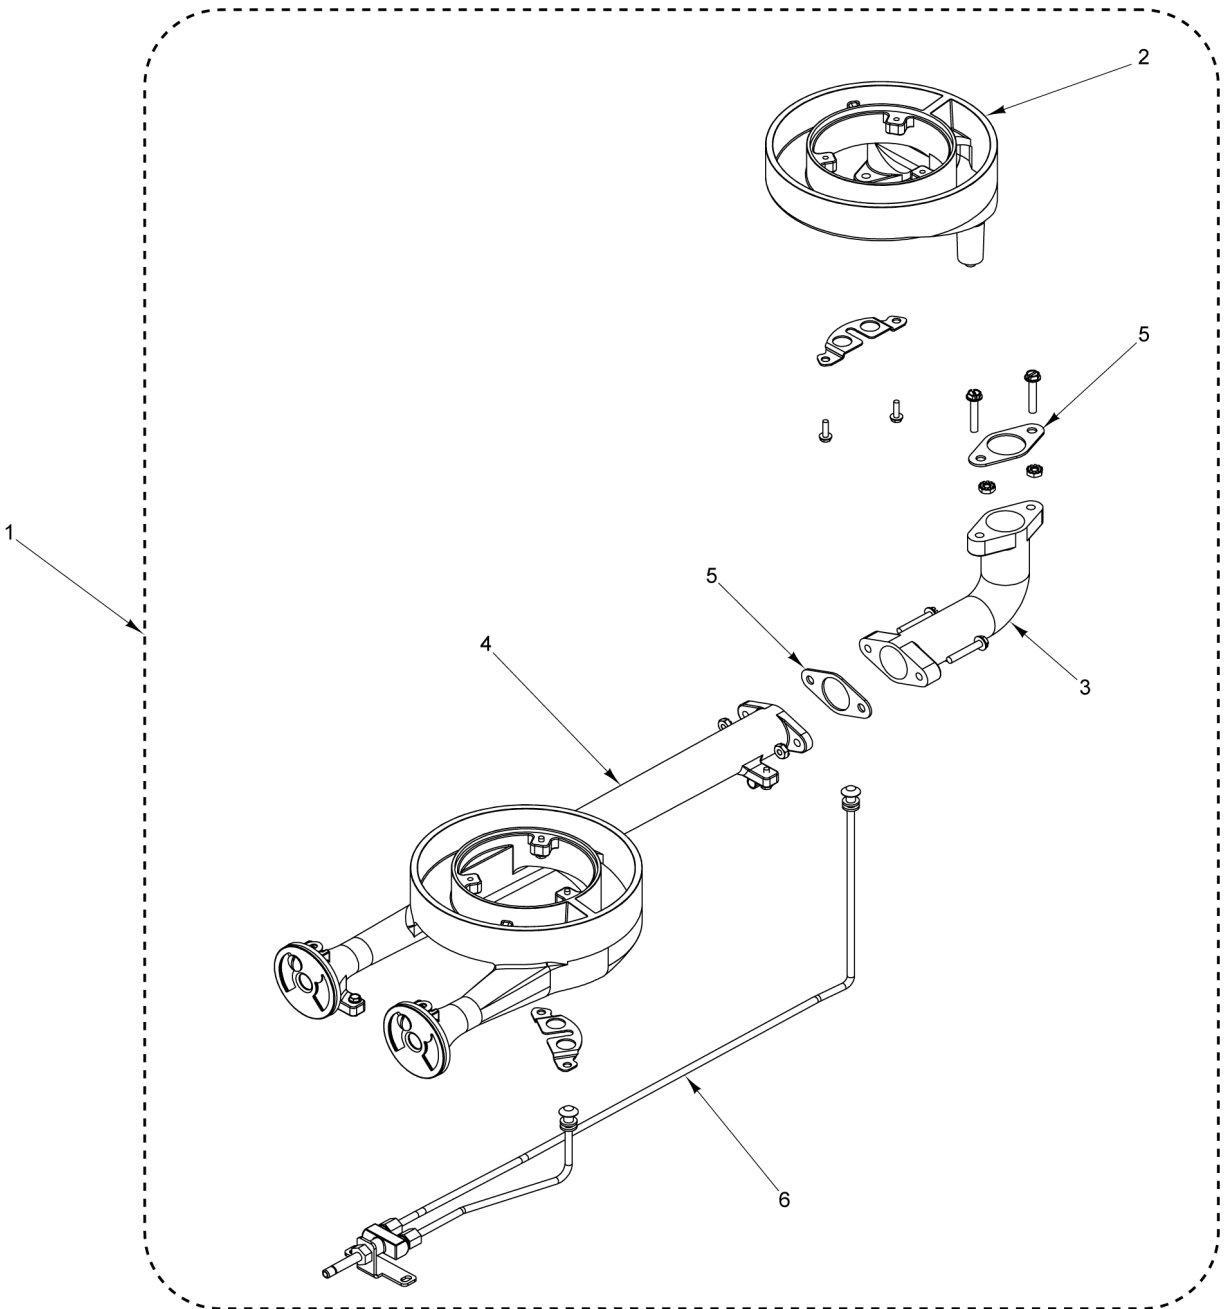

PL-61414

18/36 IN STEP UP OPEN TOP BURNER

18/36 IN STEP UP OPEN TOP BURNER

ILLUS. PL-61414	PART NO.	NAME OF PART	AMT.
1	00-957882-00001	Bowl - Front 18" Step Up.....2	2
2	00-957881-00001	Bowl - Rear 18" Step Up.....2	2
3	00-957877-000G1	Frame - 18" Step Up.....2	2

PL-61415

36 IN 6 OPEN TOP STEP UP BURNER

36 IN 6 OPEN TOP STEP UP BURNER

ILLUS.	PART NO.	NAME OF PART	AMT.
PL-61415			
1	00-957878-00001	Bowl - 12" Front.....	1
2	00-958879-00001	Bowl - 12" Rear.....	1
3	00-957877-000G1	Frame - 18" Step Up.....	1
4	00-957817-000G1	Burner Assy. - Step Up.....	AR
5	00-957880-00001	Support - Burner Step Up.....	AR