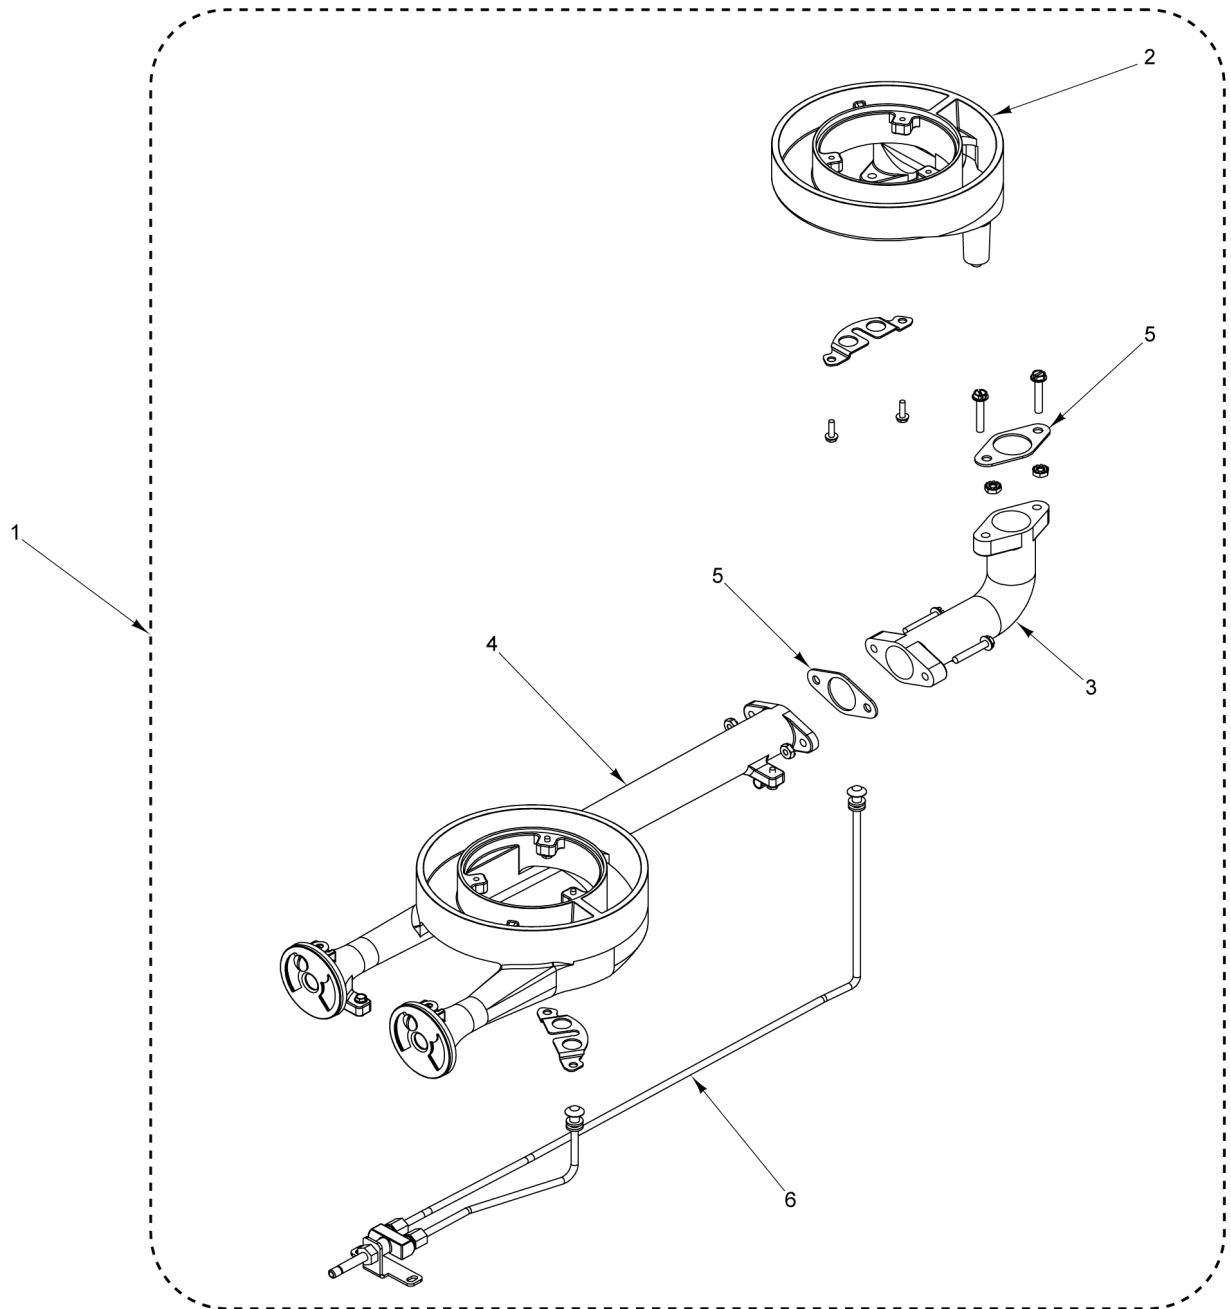

18/36 IN STEP UP OPEN TOP BURNER

18/36 IN STEP UP OPEN TOP BURNER

ILLUS. PL-61414	PART NO.	NAME OF PART	AMT.
1	00-957882-00001	Bowl - Front 18" Step Up.....2	2
2	00-957881-00001	Bowl - Rear 18" Step Up.....2	2
3	00-957877-000G1	Frame - 18" Step Up.....2	2

PL-61415

36 IN 6 OPEN TOP STEP UP BURNER

36 IN 6 OPEN TOP STEP UP BURNER

ILLUS.	PART NO.	NAME OF PART	AMT.
PL-61415			
1	00-957878-00001	Bowl - 12" Front.....	1
2	00-958879-00001	Bowl - 12" Rear.....	1
3	00-957877-000G1	Frame - 18" Step Up.....	1
4	00-957817-000G1	Burner Assy. - Step Up.....	AR
5	00-957880-00001	Support - Burner Step Up.....	AR