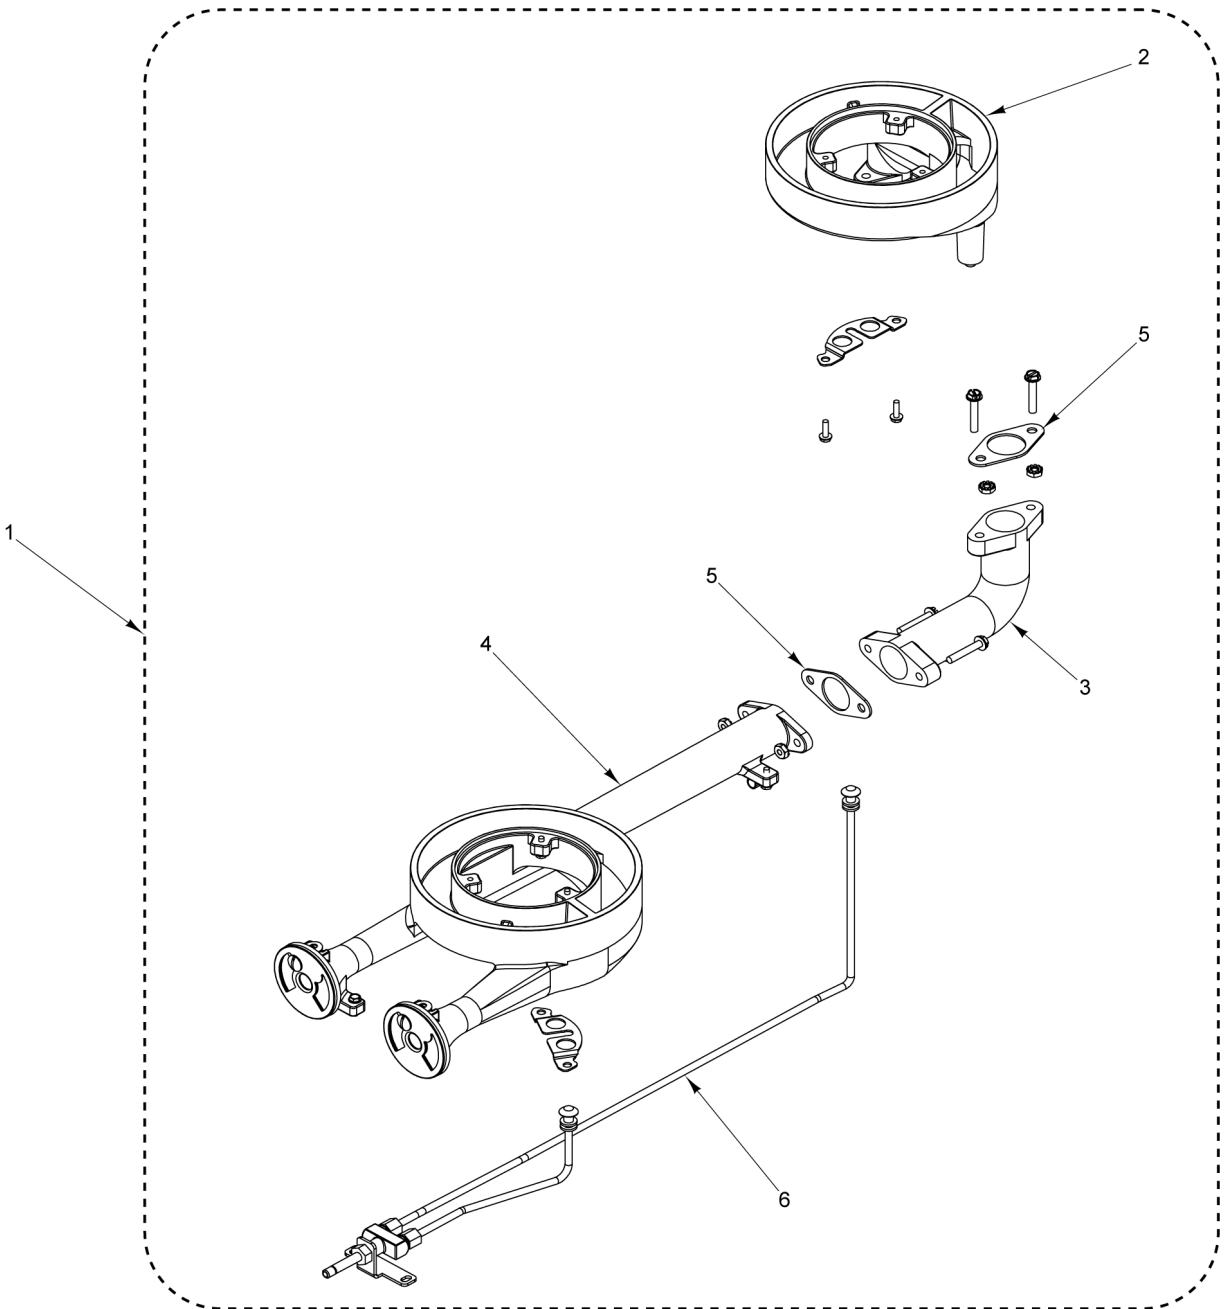

18/36 IN STEP UP OPEN TOP BURNER

18/36 IN STEP UP OPEN TOP BURNER

ILLUS.	PART NO.	NAME OF PART	AMT.
PL-61414			
1	00-957882-00001	Bowl - Front 18" Step Up.....	2
2	00-957881-00001	Bowl - Rear 18" Step Up.....	2
3	00-957877-000G1	Frame - 18" Step Up.....	2

PL-61415

36 IN 6 OPEN TOP STEP UP BURNER

36 IN 6 OPEN TOP STEP UP BURNER

ILLUS.	PART NO.	NAME OF PART	AMT.
PL-61415			
1	00-957878-00001	Bowl - 12" Front.....	1
2	00-958879-00001	Bowl - 12" Rear.....	1
3	00-957877-000G1	Frame - 18" Step Up.....	1
4	00-957817-000G1	Burner Assy. - Step Up.....	AR
5	00-957880-00001	Support - Burner Step Up.....	AR