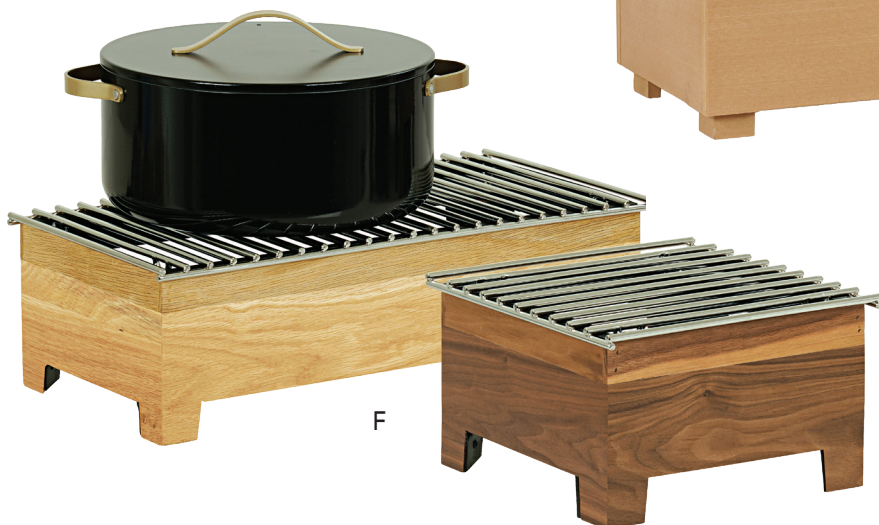

TWO THOUSAND

CAL·MIL

TWENTY FOUR

CHAFERS & ALTERNATIVES

A

A. JUNO CHAFER ALTERNATIVE NEW

ITEM 22917-15 | 12DIAx7H

B

B. SYDNEY CHAFER ALTERNATIVE NEW

ITEM 22917-13 | 12DIAx7H

E. RENEW CHAFER ALTERNATIVES NEW

ITEM 23431-122 | 10Wx10Dx6H

ITEM 23432-122 | 20Wx10Dx6H

F

C

C. JUNO TALL CHAFER ALTERNATIVES NEW

ITEM | 1409-12-15 | 10¼Wx10Dx7H

ITEM | 1409-22-15 | 19¾Wx10Dx7H

D

D. JUNO CHAFER ALTERNATIVES NEW

ITEM | 1348-12-15 | 10¼Wx10Dx4H

ITEM | 1348-22-15 | 19¾Wx10Dx4H

E

F. SYDNEY CHAFER ALTERNATIVES NEW
SPECIFY COLOR: OAK (21), WALNUT (78)