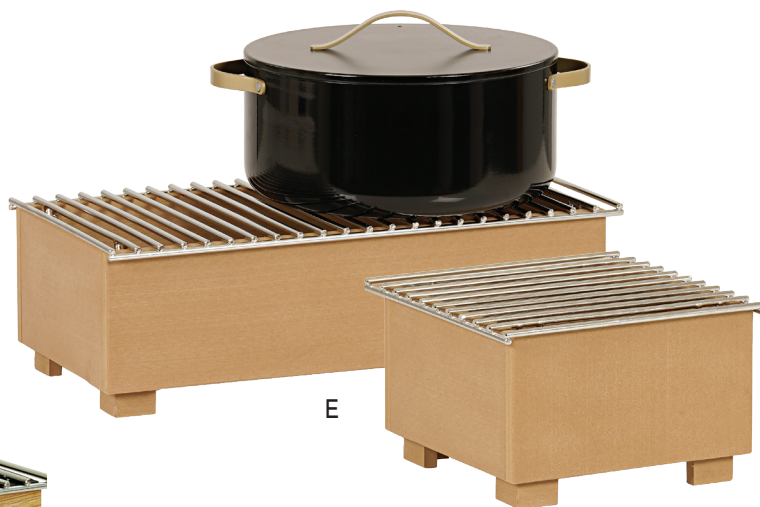

ITEM | 1409-12-15 | 10¼Wx10Dx7H

ITEM | 1409-22-15 | 19¾Wx10Dx7H

D

D. JUNO CHAFER ALTERNATIVES NEW

ITEM | 1348-12-15 | 10¼Wx10Dx4H

ITEM | 1348-22-15 | 19¾Wx10Dx4H

E

F. SYDNEY CHAFER ALTERNATIVES NEW
SPECIFY COLOR: OAK (21), WALNUT (78)