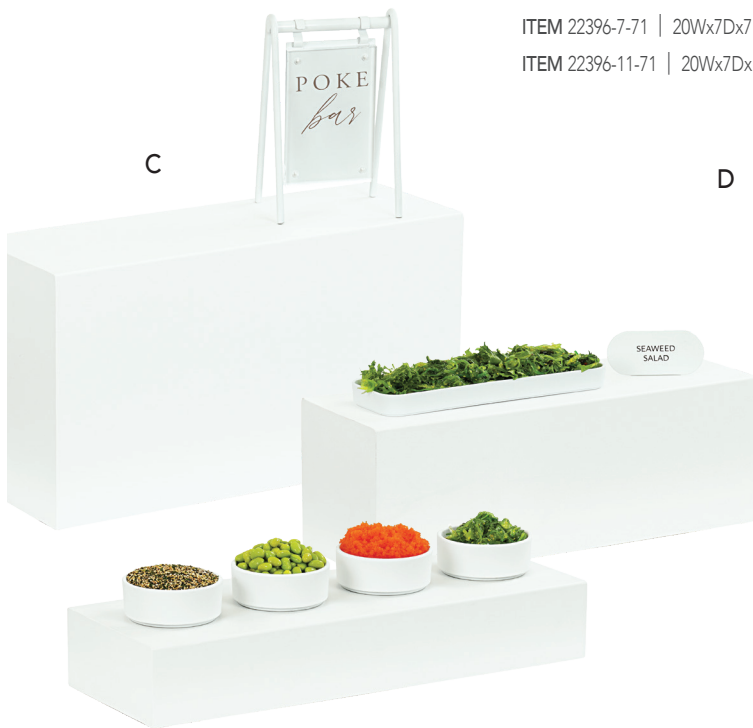

## B. BLONDE INDUSTRIAL RISERS **NEW**

Ships Flat.

ITEM 22396-3-71 | 20Wx7Dx3H

ITEM 22396-7-71 | 20Wx7Dx7H

ITEM 22396-11-71 | 20Wx7Dx11H

C