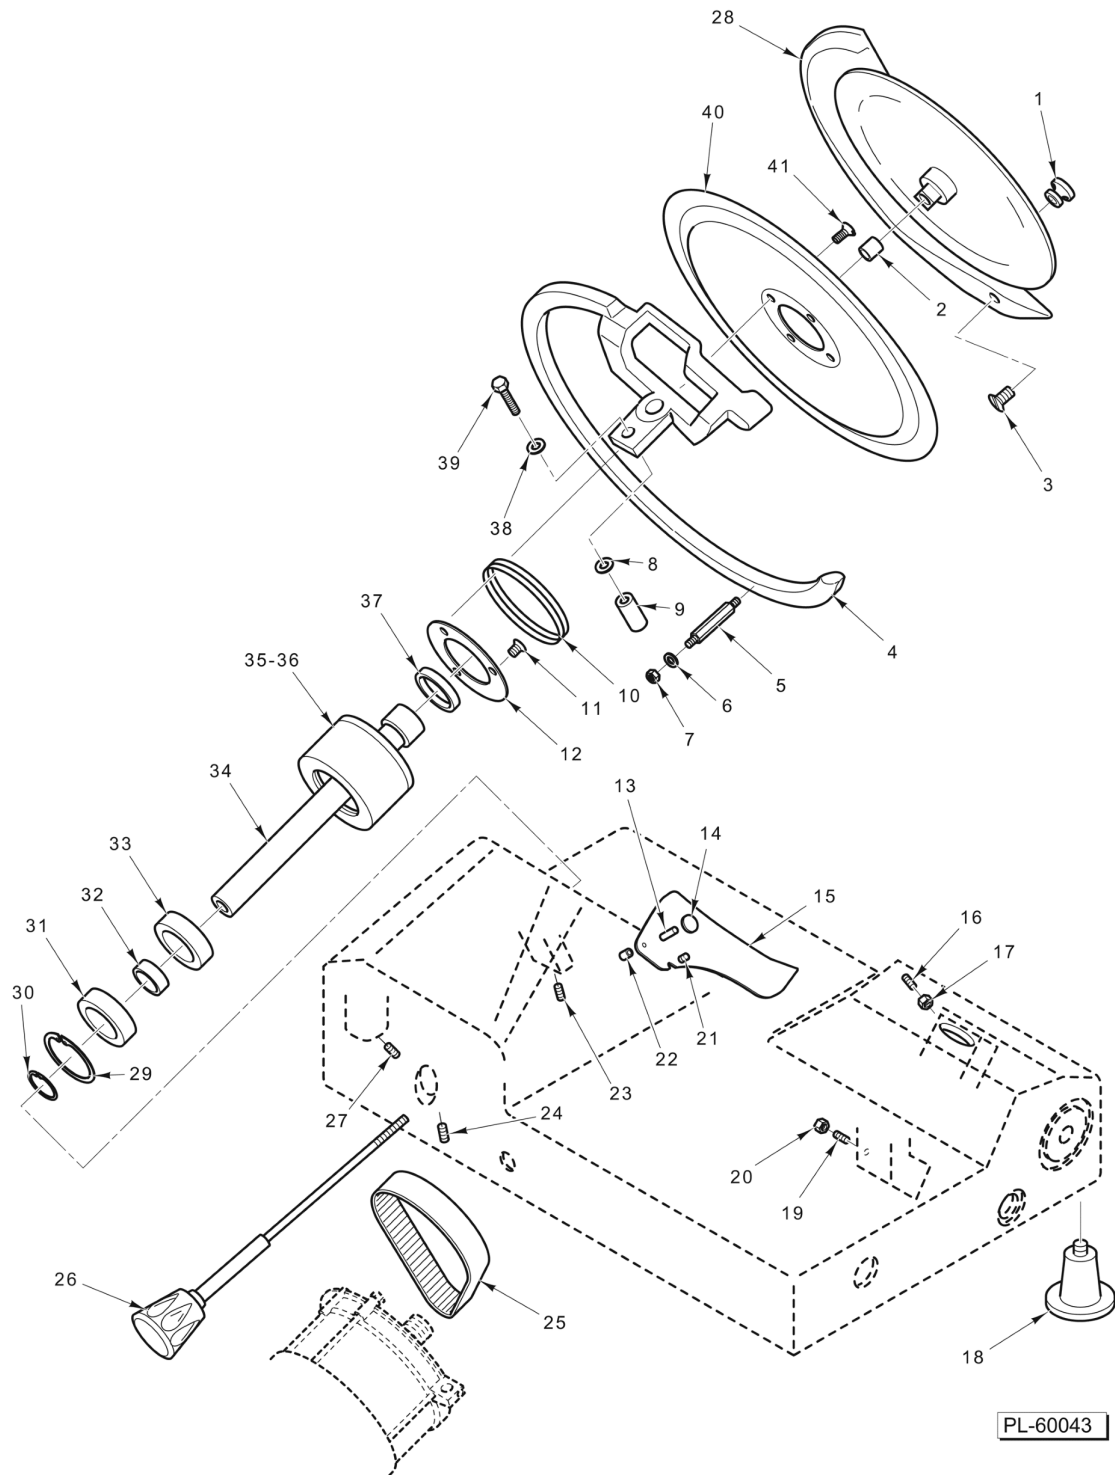

ELECTRICAL COMPONENTS

ELECTRICAL COMPONENTS

ILLUS.	PART NO.	NAME OF PART	AMT.
PL-60044			
1	00-915503	Switch.....	1
2	00-915504	Cover - Switch.....	1
3	00-915502	Capacitor (18mF).....	2
4	00-915501	Box - Protection.....	1
5	00-915499	Washer.....	2
6	01-400825-00021	Screw.....	2
7	01-40823E-10034	Screw.....	1
8	01-400825-00006	Washer.....	1
9	01-400825-00055	Plate.....	1
10	01-400825-00006	Washer.....	1
11	01-40300M-00098	Nut.....	1
12	00-915507	Rod - Tie (Motor).....	1
13	00-915612-00003	Screw (5739 5 25).....	1
14	01-402101-07041	Nut.....	1
15	00-915500	Spacer.....	1
16	00-915612-00004	Screw (6594 4.7 12).....	1
17	00-915508	Clamp.....	1
18	01-40300M-00098	Nut.....	1
19	00-915498	Cord - Power (120 V.).....	1
20	00-915497	Plate - Locking.....	1
21	00-915505	Pin - Motor.....	1
22	00-915506	Motor (120V., 50-60 Hz., 1 Ph.).....	1
	00-915512	Motor (220-240 V., 50-60 Hz., 1 Ph.).....	1
23	01-400825-00006	Washer.....	1
24	01-40300M-00098	Nut.....	1

GAUGE PLATE AND INDEX ASSEMBLY

GAUGE PLATE AND INDEX ASSEMBLY

ILLUS.	PART NO.	NAME OF PART	AMT.
PL-60045			
1	00-915481	Plate - Gauge.....	1
2	00-915482	Support - Gauge Plate.....	1
3	01-403301-03812	Washer.....	2
4	01-400825-00089	Screw.....	2
5	00-915483	Bushing.....	1
6	00-915484	Spring.....	1
7	00-915490	Index Knob (Grey).....	1
8	00-915495	Support Assy. (Incls. Items 9 thru 15).....	1
9	00-915486	Support.....	1
10	01-40300M-00098	Nut.....	1
11	00-915488	Pin - Cam.....	1
12	00-915483	Bushing.....	1
13	01-400827-00028	Screw (Brass).....	1
14	01-402101-07041	Nut.....	1
15	01-400825-00030	Pin.....	1
16	01-400827-00031	Set Screw.....	2
17	00-915487	Plate.....	1
18	01-400827-00032	Screw.....	2
19	00-915489	Cam Assy.....	1
20	01-400827-00095	Washer - Spring.....	1
21	01-40829A-10020	Screw.....	1
22	00-915612-00001	Washer (6592 5 10).....	1
23	00-915493	Pin.....	1
24	00-915494	Plate.....	1
25	01-400827-00032	Screw.....	2
26	00-915492	Bushing.....	1
27	00-915491	Bushing.....	1
28	01-40829A-10023	Washer.....	1