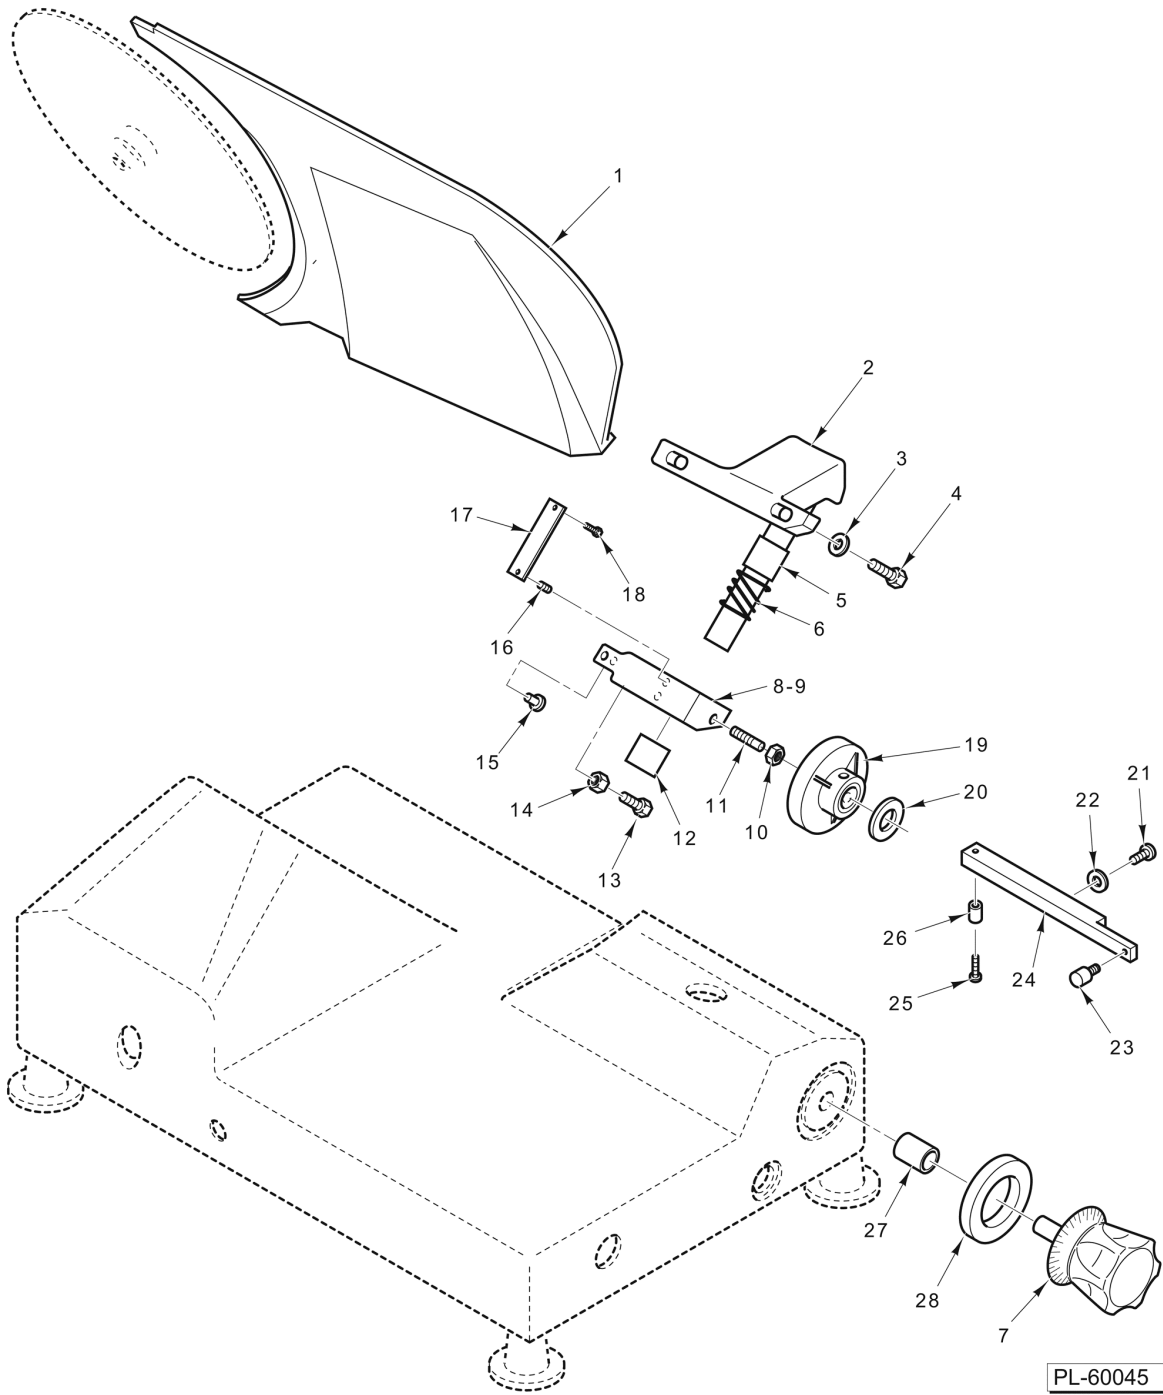

ELECTRICAL COMPONENTS

ELECTRICAL COMPONENTS

ILLUS.	PART NO.	NAME OF PART	AMT.
PL-60044			
1	00-915503	Switch.....	1
2	00-915504	Cover - Switch.....	1
3	00-915502	Capacitor (18mF).....	2
4	00-915501	Box - Protection.....	1
5	00-915499	Washer.....	2
6	01-400825-00021	Screw.....	2
7	01-40823E-10034	Screw.....	1
8	01-400825-00006	Washer.....	1
9	01-400825-00055	Plate.....	1
10	01-400825-00006	Washer.....	1
11	01-40300M-00098	Nut.....	1
12	00-915507	Rod - Tie (Motor).....	1
13	00-915612-00003	Screw (5739 5 25).....	1
14	01-402101-07041	Nut.....	1
15	00-915500	Spacer.....	1
16	00-915612-00004	Screw (6594 4.7 12).....	1
17	00-915508	Clamp.....	1
18	01-40300M-00098	Nut.....	1
19	00-915498	Cord - Power (120 V.).....	1
20	00-915497	Plate - Locking.....	1
21	00-915505	Pin - Motor.....	1
22	00-915506	Motor (120V., 50-60 Hz., 1 Ph.).....	1
	00-915512	Motor (220-240 V., 50-60 Hz., 1 Ph.).....	1
23	01-400825-00006	Washer.....	1
24	01-40300M-00098	Nut.....	1

GAUGE PLATE AND INDEX ASSEMBLY

GAUGE PLATE AND INDEX ASSEMBLY

ILLUS.	PART NO.	NAME OF PART	AMT.
PL-60045			
1	00-915481	Plate - Gauge.....	1
2	00-915482	Support - Gauge Plate.....	1
3	01-403301-03812	Washer.....	2
4	01-400825-00089	Screw.....	2
5	00-915483	Bushing.....	1
6	00-915484	Spring.....	1
7	00-915490	Index Knob (Grey).....	1
8	00-915495	Support Assy. (Incls. Items 9 thru 15).....	1
9	00-915486	Support.....	1
10	01-40300M-00098	Nut.....	1
11	00-915488	Pin - Cam.....	1
12	00-915483	Bushing.....	1
13	01-400827-00028	Screw (Brass).....	1
14	01-402101-07041	Nut.....	1
15	01-400825-00030	Pin.....	1
16	01-400827-00031	Set Screw.....	2
17	00-915487	Plate.....	1
18	01-400827-00032	Screw.....	2
19	00-915489	Cam Assy.....	1
20	01-400827-00095	Washer - Spring.....	1
21	01-40829A-10020	Screw.....	1
22	00-915612-00001	Washer (6592 5 10).....	1
23	00-915493	Pin.....	1
24	00-915494	Plate.....	1
25	01-400827-00032	Screw.....	2
26	00-915492	Bushing.....	1
27	00-915491	Bushing.....	1
28	01-40829A-10023	Washer.....	1