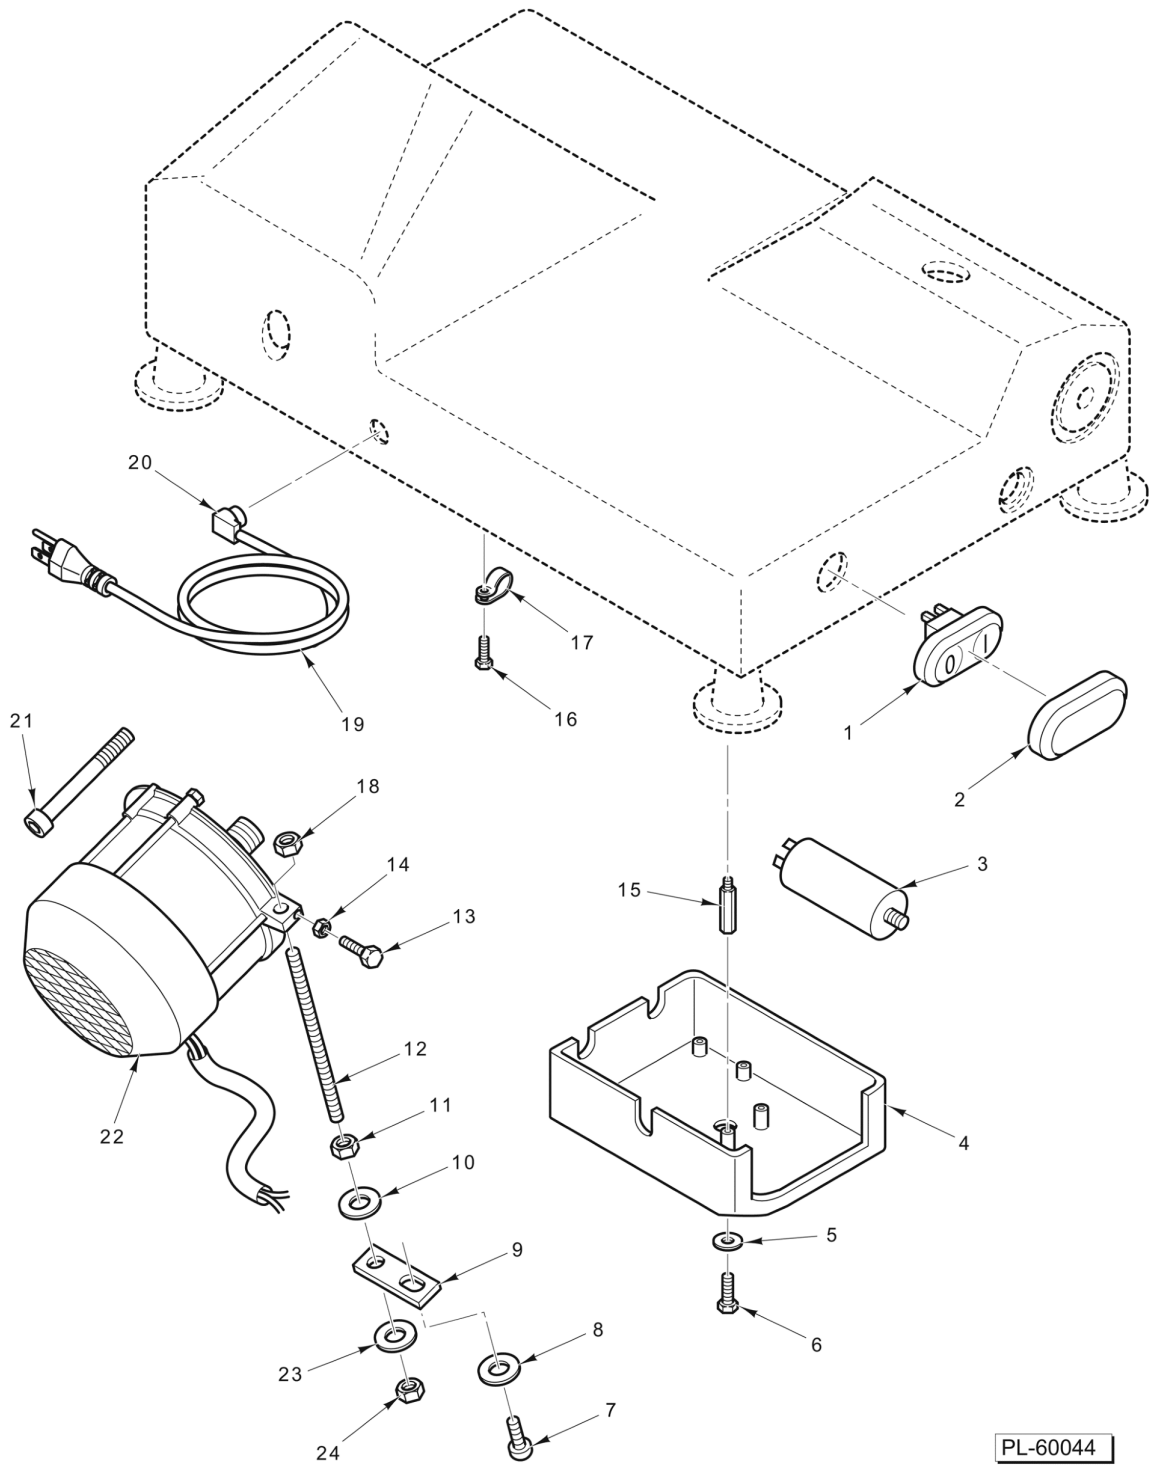

ELECTRICAL COMPONENTS

ELECTRICAL COMPONENTS

ILLUS.	PART NO.	NAME OF PART	AMT.
PL-60044			
1	00-915503	Switch.....	1
2	00-915504	Cover - Switch.....	1
3	00-915502	Capacitor (18mF).....	2
4	00-915501	Box - Protection.....	1
5	00-915499	Washer.....	2
6	01-400825-00021	Screw.....	2
7	01-40823E-10034	Screw.....	1
8	01-400825-00006	Washer.....	1
9	01-400825-00055	Plate.....	1
10	01-400825-00006	Washer.....	1
11	01-40300M-00098	Nut.....	1
12	00-915507	Rod - Tie (Motor).....	1
13	00-915612-00003	Screw (5739 5 25).....	1
14	01-402101-07041	Nut.....	1
15	00-915500	Spacer.....	1
16	00-915612-00004	Screw (6594 4.7 12).....	1
17	00-915508	Clamp.....	1
18	01-40300M-00098	Nut.....	1
19	00-915498	Cord - Power (120 V.).....	1
20	00-915497	Plate - Locking.....	1
21	00-915505	Pin - Motor.....	1
22	00-915506	Motor (120V., 50-60 Hz., 1 Ph.).....	1
	00-915512	Motor (220-240 V., 50-60 Hz., 1 Ph.).....	1
23	01-400825-00006	Washer.....	1
24	01-40300M-00098	Nut.....	1

GAUGE PLATE AND INDEX ASSEMBLY

GAUGE PLATE AND INDEX ASSEMBLY

ILLUS.	PART NO.	NAME OF PART	AMT.
PL-60045			
1	00-915481	Plate - Gauge.....	1
2	00-915482	Support - Gauge Plate.....	1
3	01-403301-03812	Washer.....	2
4	01-400825-00089	Screw.....	2
5	00-915483	Bushing.....	1
6	00-915484	Spring.....	1
7	00-915490	Index Knob (Grey).....	1
8	00-915495	Support Assy. (Incls. Items 9 thru 15).....	1
9	00-915486	Support.....	1
10	01-40300M-00098	Nut.....	1
11	00-915488	Pin - Cam.....	1
12	00-915483	Bushing.....	1
13	01-400827-00028	Screw (Brass).....	1
14	01-402101-07041	Nut.....	1
15	01-400825-00030	Pin.....	1
16	01-400827-00031	Set Screw.....	2
17	00-915487	Plate.....	1
18	01-400827-00032	Screw.....	2
19	00-915489	Cam Assy.....	1
20	01-400827-00095	Washer - Spring.....	1
21	01-40829A-10020	Screw.....	1
22	00-915612-00001	Washer (6592 5 10).....	1
23	00-915493	Pin.....	1
24	00-915494	Plate.....	1
25	01-400827-00032	Screw.....	2
26	00-915492	Bushing.....	1
27	00-915491	Bushing.....	1
28	01-40829A-10023	Washer.....	1