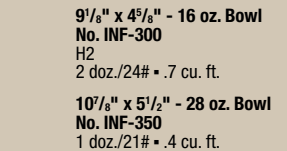

**13½" x 10" Oval Platter, Coupe**  
No. 840-530R-30  
H1¾  
1 doz./31# • 1.1 cu. ft.

**15¼" x 11¼" Oval Platter, Coupe**  
No. 840-540R-15  
H1½  
6 ea./29# • 1.0 cu. ft.

INFINITY BOWLS

**5" x 4½" - 4 oz. Bowl**  
No. INF-050  
H1 x 1⅝ F2½  
3 doz./15# • .4 cu. ft.

**5⅞" x 4⅜" - 7 oz. Bowl**  
No. INF-100  
H2½ x 2 F2  
3 doz./19# • .7 cu. ft.

**7" x 6¼" - 10 oz. Bowl**  
No. INF-170  
H1⅝ x 1¼  
3 doz./31# • 1.0 cu. ft.

**10" x 9" - 30 oz. Bowl**  
No. INF-250  
H2¼ x 1¼  
1 doz./24# • .8 cu. ft.

**8½" x 5⅜" - 20 oz. Bowl**  
No. INF-200  
2 doz./24# • .8 cu. ft.

**6½" x 5½" - 13 oz. Bowl**  
No. INF-150  
H3 x 2¼ F2¾  
2 doz./19# • .7 cu. ft.

**9⅞" x 4⅝" - 16 oz. Bowl**  
No. INF-300  
H2  
2 doz./24# • .7 cu. ft.

**10⅞" x 5½" - 28 oz. Bowl**  
No. INF-350  
1 doz./21# • .4 cu. ft.

PORCELANA NARROW RIM

**5½" Plate, NR**  
No. 840-405N-10  
H¾  
3 doz./18# • .5 cu. ft.

**6½" Plate, NR**  
No. 840-410N-11  
H¾  
3 doz./25# • .7 cu. ft.